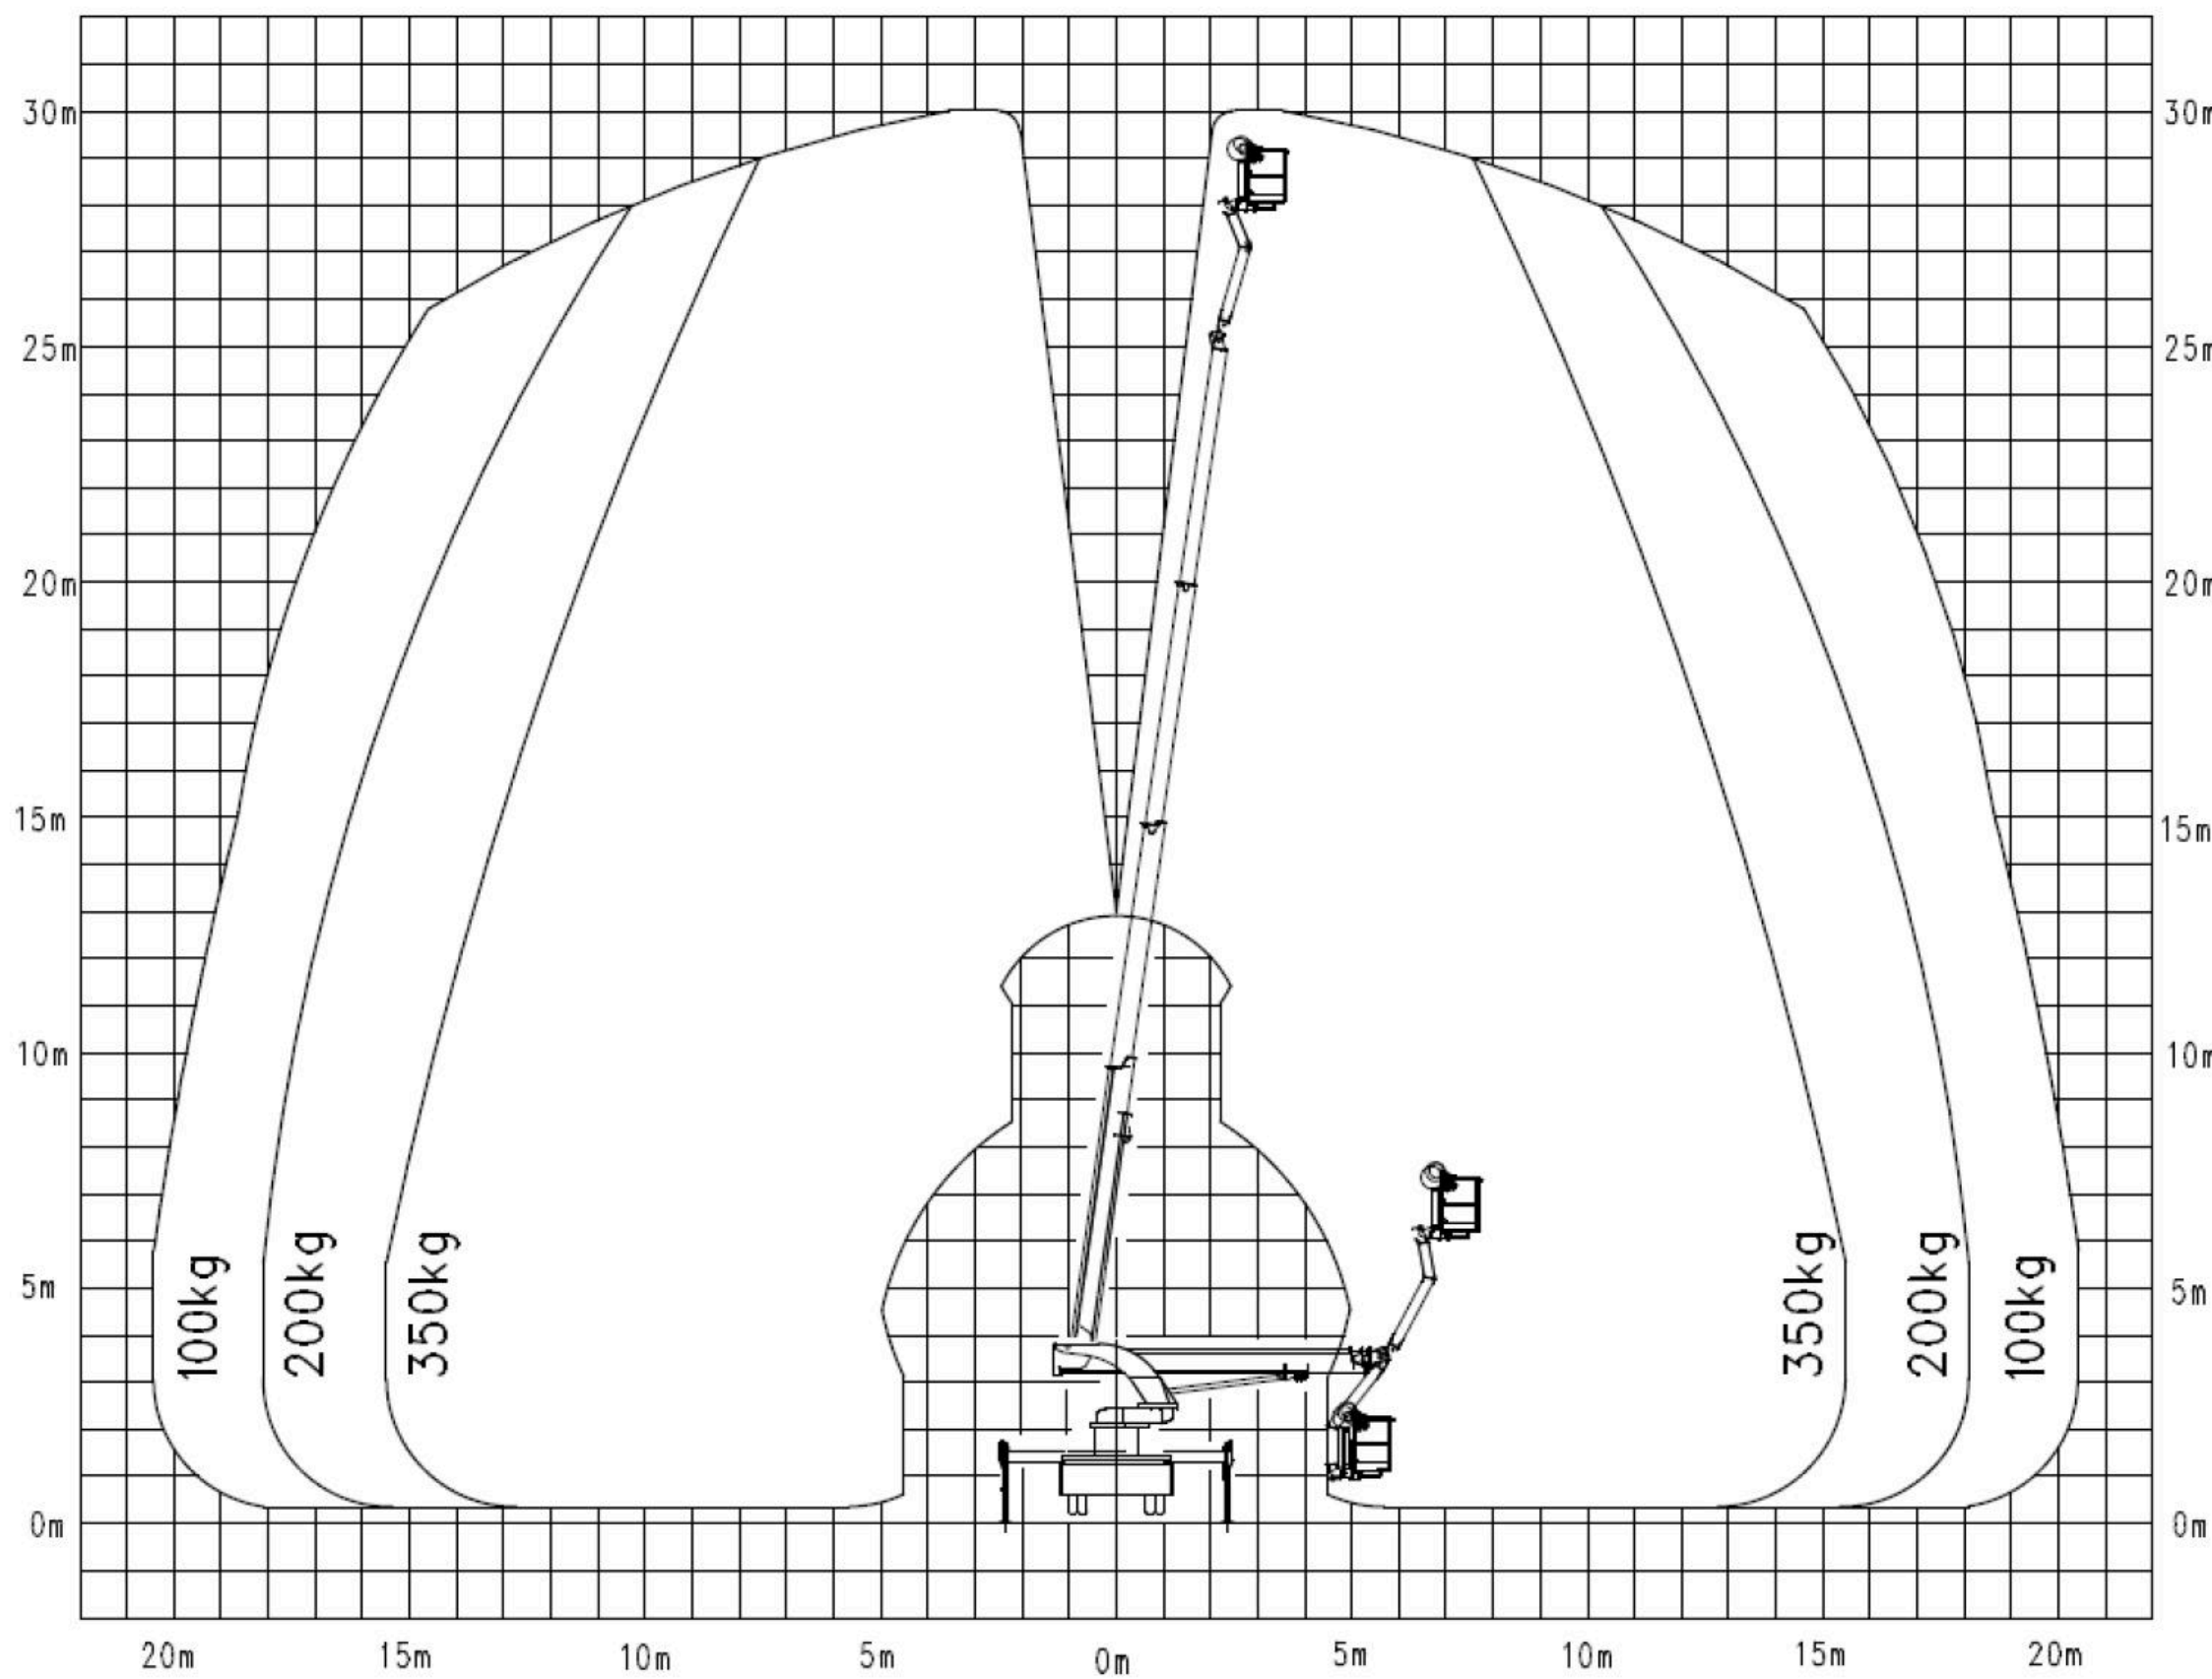

LKW-ARBEITSBÜHNEN | LTAB 3000 KA*

Arbeitshöhe	30,00 m
Plattformhöhe	28,00 m
Fahrzeuglänge	7,60 m
Fahrzeugbreite	2,52 m
Durchfahrtshöhe	3,50 m
Seitliche Reichweite	20,50 m
Korbgröße	0,80 × 1,80 m
Korblast	350 kg
Antrieb	Diesel
Drehbereich	360°
Abstützbreite	2,52 bis 5,00 m
Führerscheinklasse	C1/III (7,5t)

* Voll Variable Abstützung

Leistungsmerkmale LKW-Arbeitsbühnen:

- Arbeitshöhen von 17,50m - 70,00m
- seitliche Reichweiten von 9,75m - 40,50m

FIX NOTIERT

Palfinger – P 300 KS

HAUPTNIEDERLASSUNG KIEL

Eichkoppelweg 76
24119 Kiel-Kronshagen