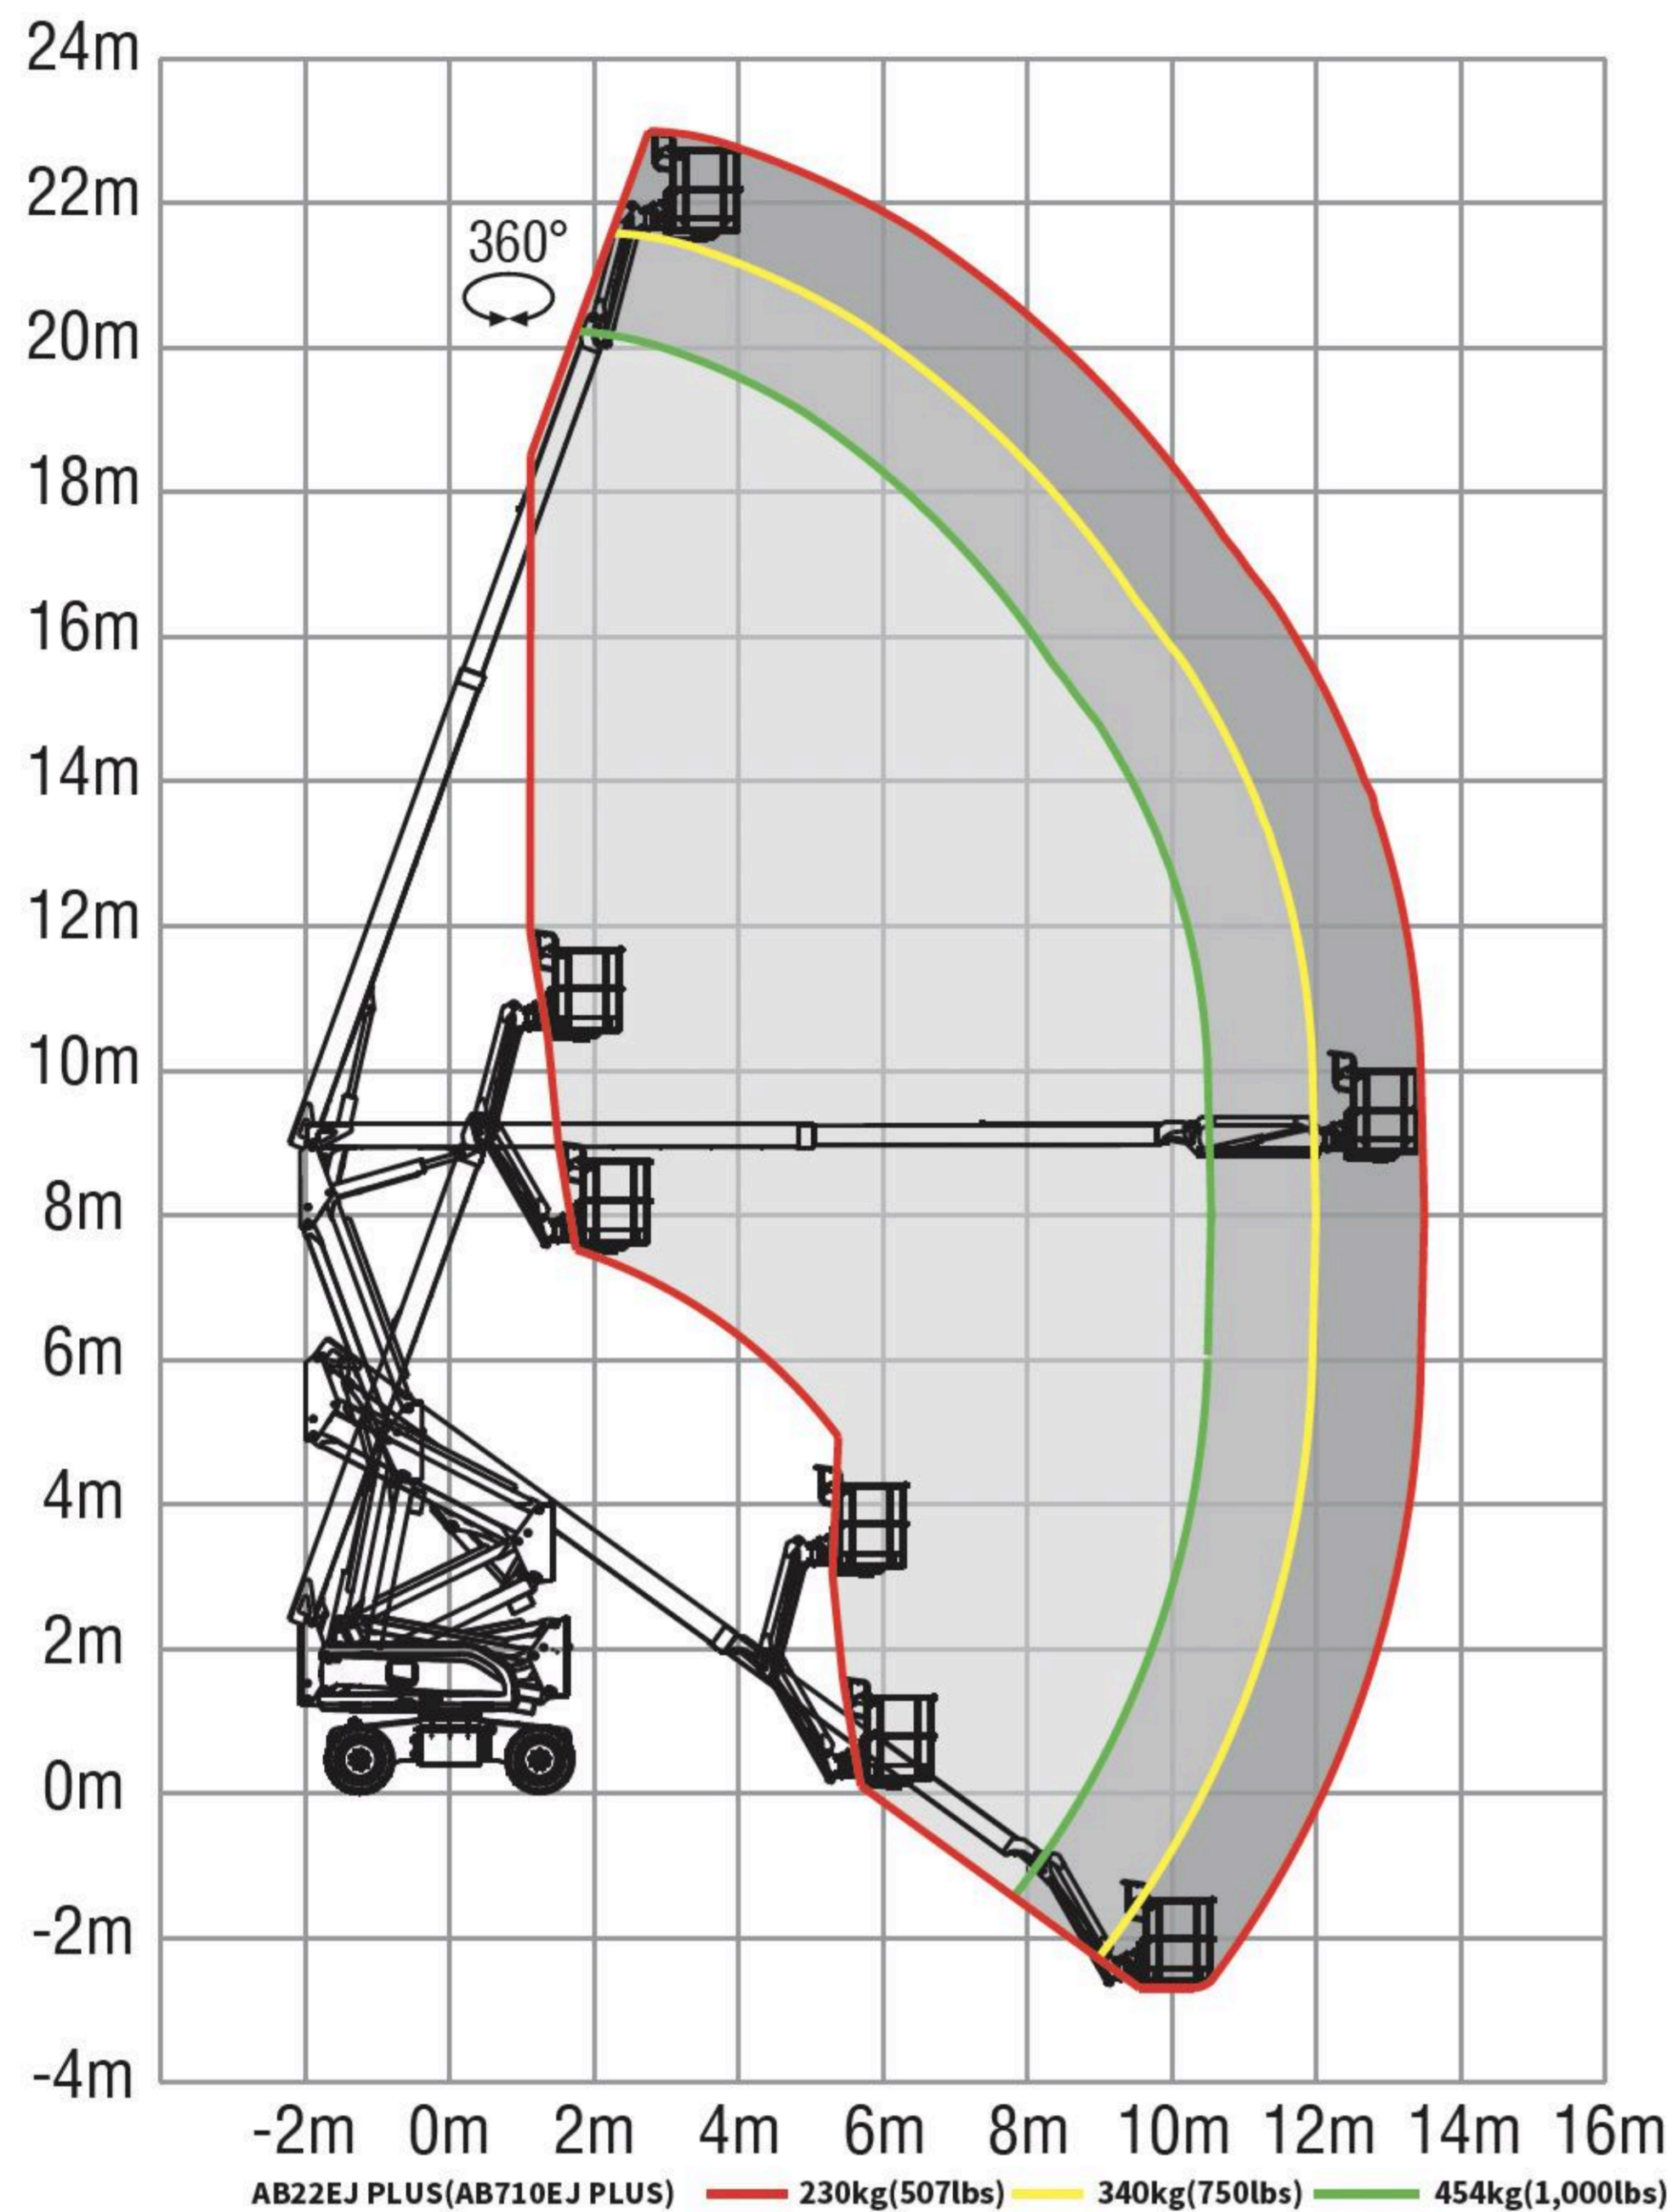

## GELENKTELESKOP-ARBEITSBÜHNEN | GTAB 2300

Arbeitshöhe	23,60 m
Plattformhöhe	21,60 m
Seitliche Reichweite	13,40 m
Maschinenlänge	9,95 m
Maschinenhöhe	2,68 m
Maschinenbreite	2,50m
Korbgröße	0,90 × 2,4 m
Korblast	450 / 340 / 230 kg
Antrieb	Elektroallrad
Gesamtgewicht	10.900 kg

### Leistungsmerkmale Teleskop-Arbeitsbühnen:

- Arbeitshöhen von 10,10m - 28,00m
- seitliche Reichweiten von 3,10m - 19,00m