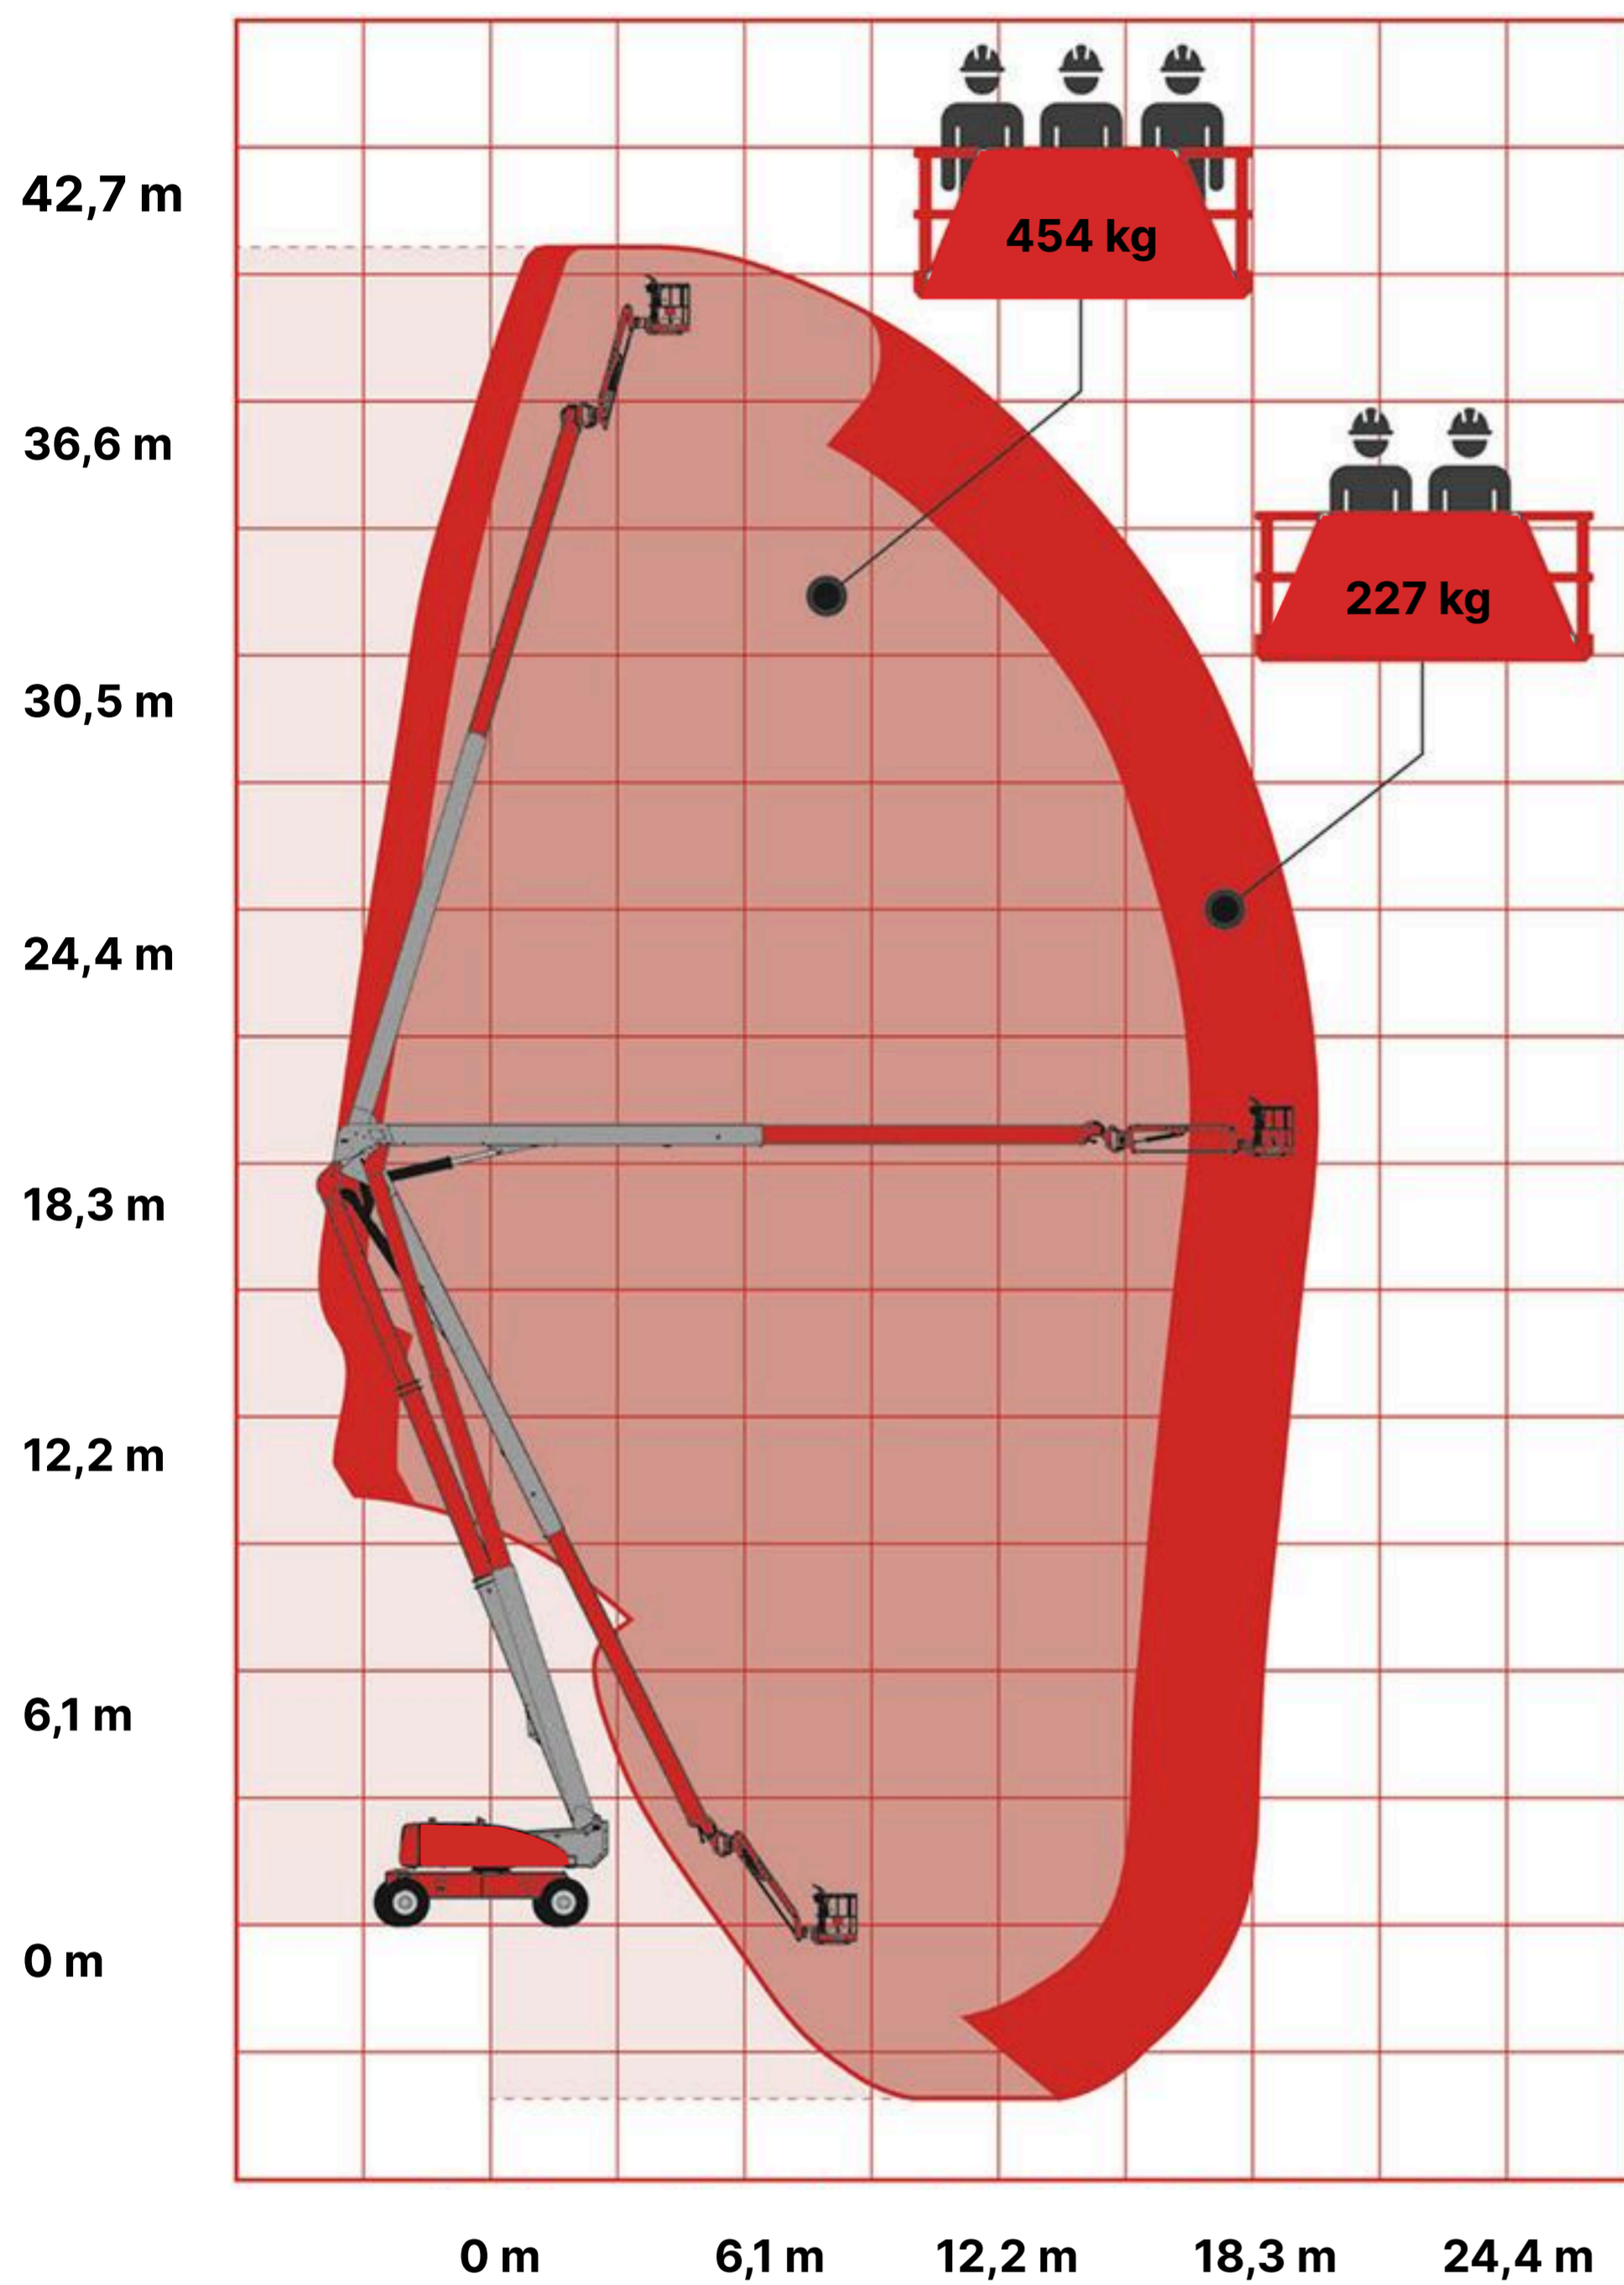

GELENKTELESKOP-ARBEITSBÜHNEN | GTAB 4000

Arbeitshöhe	40,30 m
Plattformhöhe	38,30 m
Seitliche Reichweite	19,25 m
Maschinenlänge	14,48 m
Maschinenhöhe	3,02 m
Maschinenbreite	3,81 / 2,49 m
Korbgröße	2,44 × 0,90 m
Korblast	454 / 227 kg
Antrieb	Diesel
Gesamtgewicht	20.000 kg

Leistungsmerkmale Teleskop-Arbeitsbühnen:

- Arbeitshöhen von 10,10m - 40,00m
- seitliche Reichweiten von 3,10m - 19,00m

FIX NOTIERT

HAUPTNIEDERLASSUNG KIEL

Eichkoppelweg 76
24119 Kiel-Kronshagen

Tel: 0431-58 20 86
Fax: 0431-54 27 28