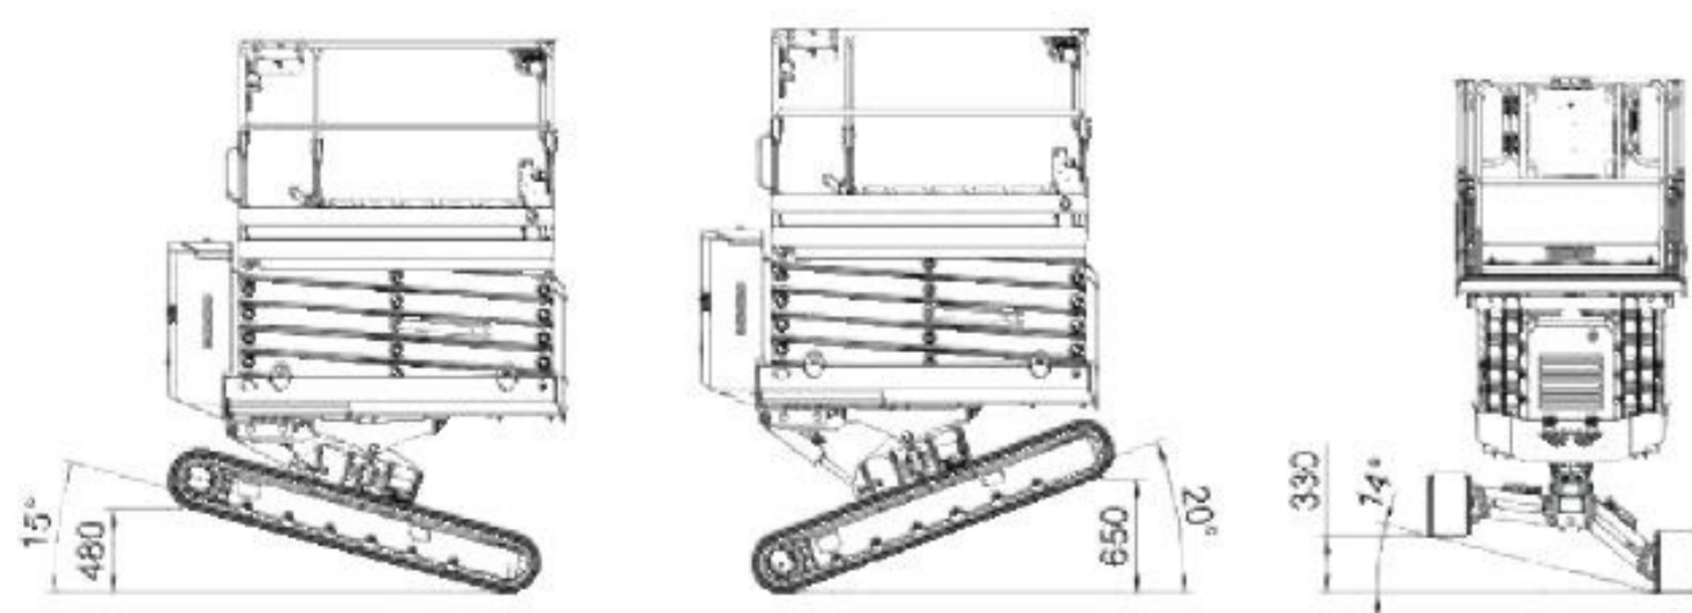

LEICHTE SPEZIAL-KETTEN-ARBEITSBÜHNEN | STAB 1000

Arbeitshöhe	10,00 m
Plattformhöhe	8,00 m
Maschinenlänge	2,28 m
Maschinenhöhe	2,09 m
Maschinenbreite	1,46 / 1,64 m
Korbgröße	1,30 × 2,92 m
Abstützbreite	ohne Abstütz.
Korblast	300 kg
Antrieb	Diesel / 230V
Gesamtgewicht	2900 kg

Leistungsmerkmale Leichte Spezial-ketten-Arbeitsbühnen:

- Arbeitshöhen von 10,00m - 36,00m
- seitliche Reichweiten von 8,50m - 15,70m

FIX NOTIERT

HAUPTNIEDERLASSUNG KIEL

Eichkoppelweg 76
24119 Kiel-Kronshagen