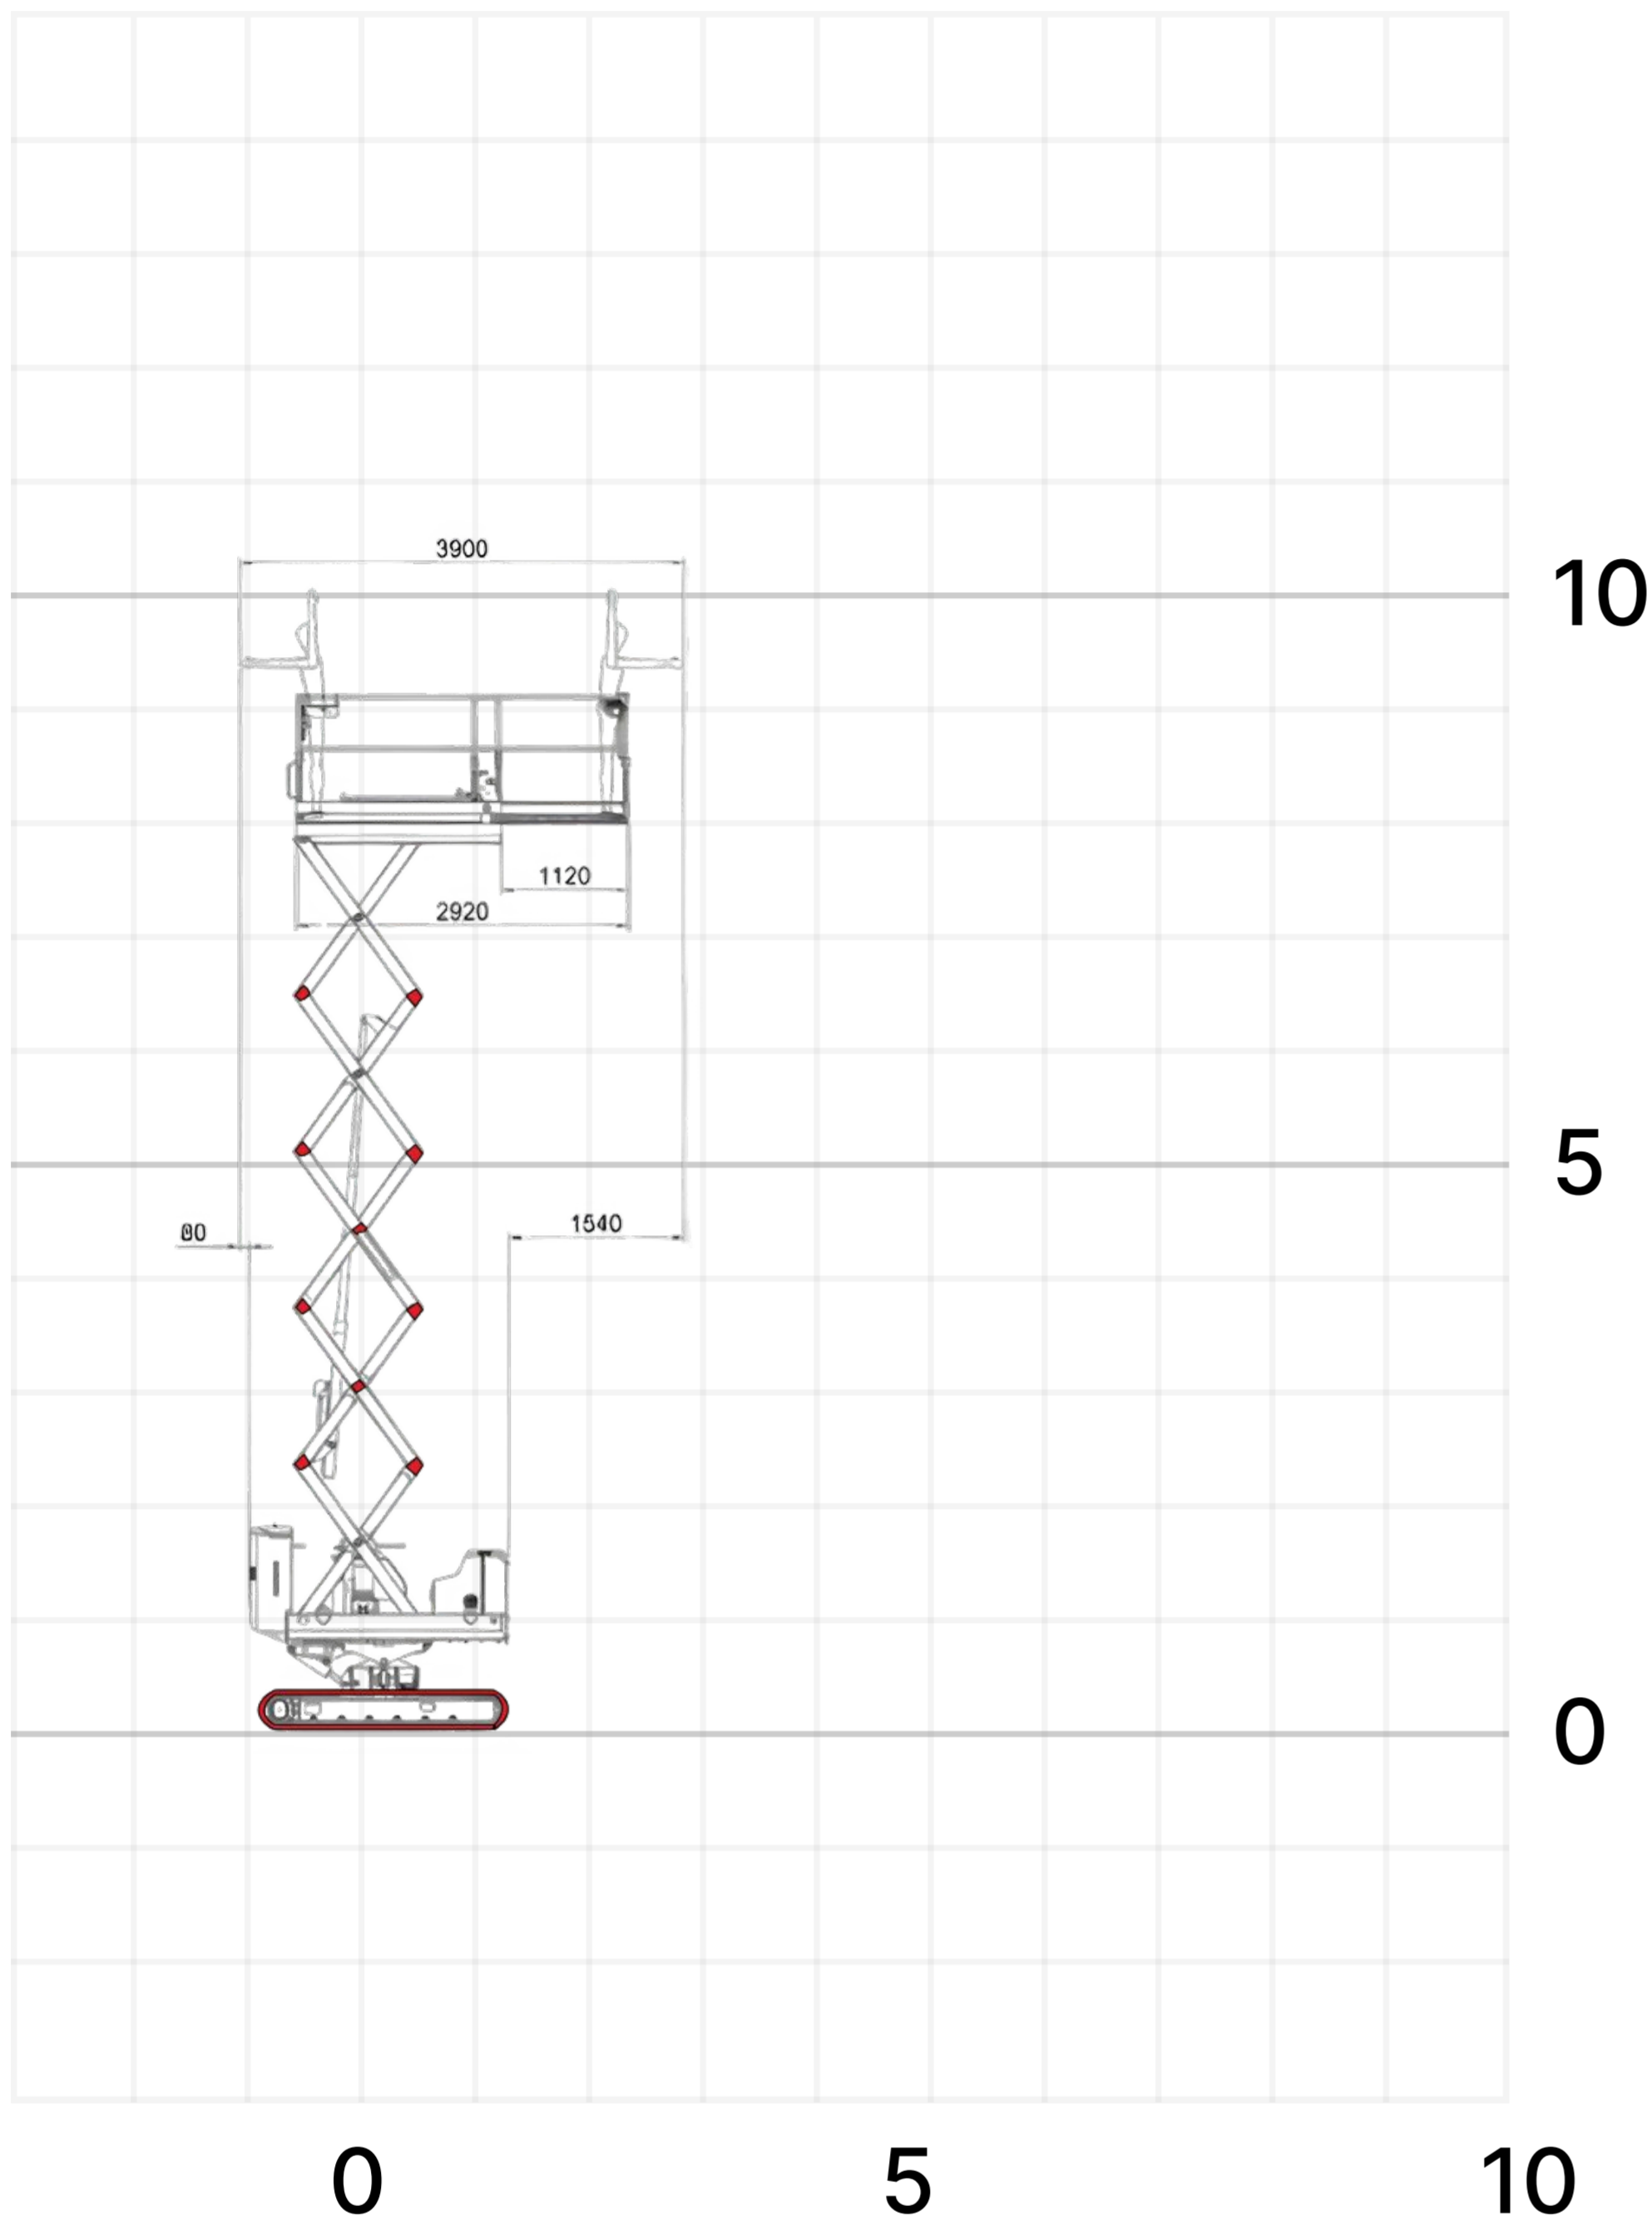

LEICHTE SPEZIAL-KETTEN-ARBEITSBÜHNEN | STAB 1000

Arbeitshöhe	10,00 m
Plattformhöhe	8,00 m
Maschinenlänge	2,28 m
Maschinenhöhe	2,09 m
Maschinenbreite	1,46 / 1,64 m
Korbgröße	1,30 × 2,92 m
Abstützbreite	ohne Abstütz.
Korblast	300 kg
Antrieb	Diesel / 230V
Gesamtgewicht	2900 kg

Leistungsmerkmale Leichte Spezial-ketten-Arbeitsbühnen:

- Arbeitshöhen von 10,00m - 36,00m
- seitliche Reichweiten von 8,50m - 15,70m

FIX NOTIERT

HAUPTNIEDERLASSUNG KIEL

Eichkoppelweg 76
24119 Kiel-Kronshagen