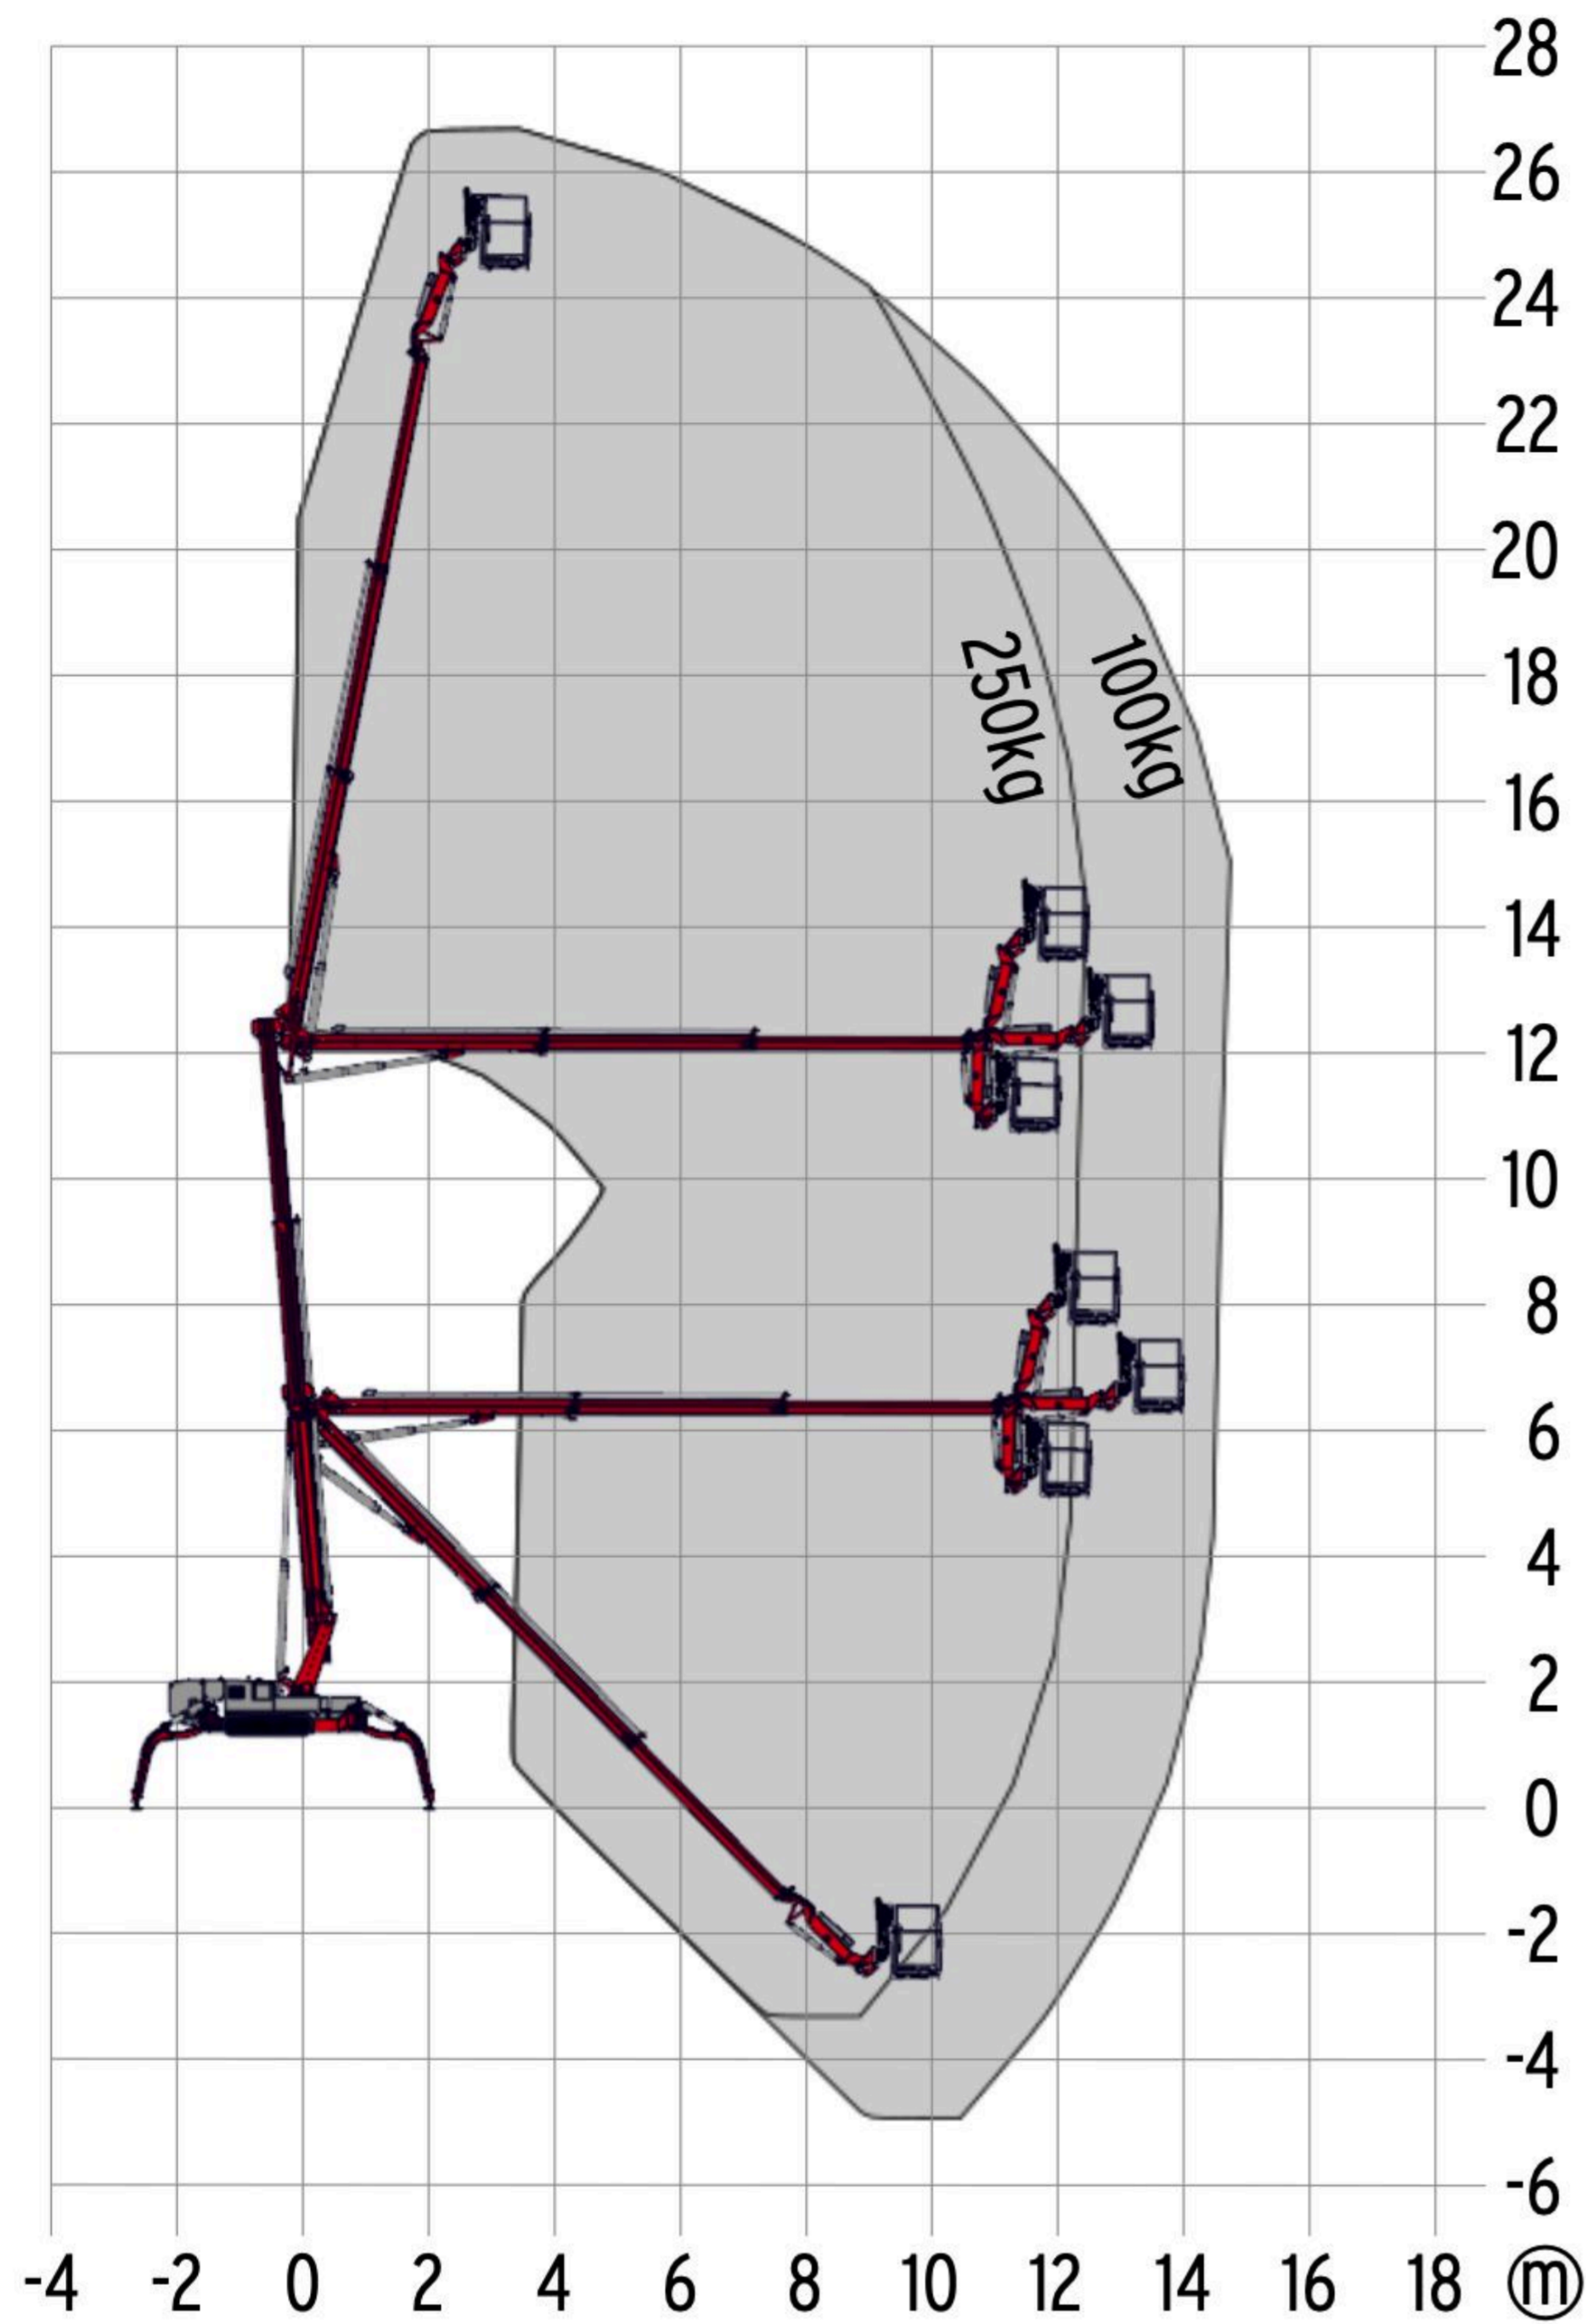

## LEICHTE SPEZIAL-ARBEITSBÜHNEN | STAB 2700

Arbeitshöhe	27,00 m
Plattformhöhe	25,00 m
Seitliche Reichweite	14,30 m
Maschinenlänge	6,45 m
Maschinenhöhe	1,99 m
Maschinenbreite	0,89 m
Abstützbreite	4,90 m x 4,70 m
Korbgröße	1,40 m x 0,70 m
Hublast	250 kg
Kettenantrieb	Diesel / 230V
Gesamtgewicht	3900 kg
Drehbereich	450°

### Leistungsmerkmale Spezial-Arbeitsbühnen:

- Arbeitshöhen von 10,00m - 36,00m
- seitliche Reichweiten von 8,50 m - 15,70 m