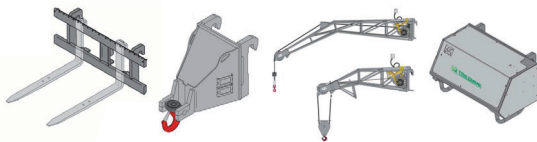

TELESKOPSTAPLER | 60.30 Roto

Maximale Hubhöhe	29,80 m
Maximale Tragkraft	6 000 kg
Reichweite	26,00 m
Maschinenlänge	9,00 m
Maschinenhöhe	3,12 m
Maschinenbreite	2,53 m
Gesamtgewicht	21 800 kg

Leistungsmerkmale Teleskopstapler:

- Hubhöhen von 5,90 m – 29,80 m
- maximale Ausladung von 3,10 m – 26,00 m

Anbauteile:

FIX NOTIERT

.....

.....

.....

.....

.....