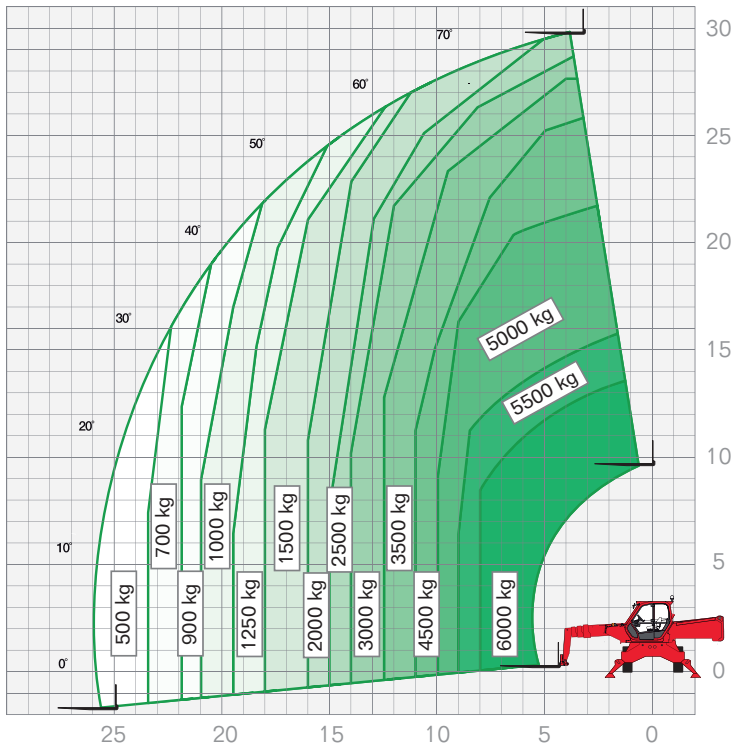

TELESKOPSTAPLER | 60.30 Roto

Maximale Hubhöhe	29,80 m
Maximale Tragkraft	6 000 kg
Reichweite	26,00 m
Maschinenlänge	9,00 m
Maschinenhöhe	3,12 m
Maschinenbreite	2,53 m
Gesamtgewicht	21 800 kg

Leistungsmerkmale Teleskopstapler:

- Hubhöhen von 5,90 m – 29,80 m
- maximale Ausladung von 3,10 m – 26,00 m

Anbauteile:

FIX NOTIERT

.....

.....

.....

.....

.....