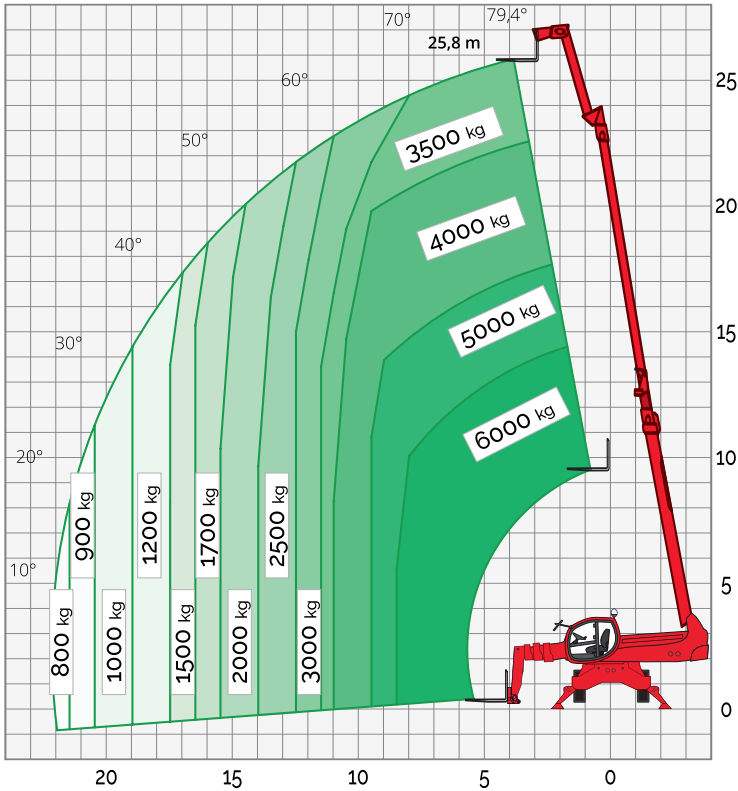

TELESKOPSTAPLER | 60.26 Roto

Maximale Hubhöhe	25,80 m
Maximale Tragkraft	6000 kg
Reichweite	22,20 m
Maschinenlänge	7,85 m
Maschinenhöhe	3,12 m
Maschinenbreite	2,53 m
Gesamtgewicht	19.600 kg

Leistungsmerkmale Teleskopstapler:

- Hubhöhen von 5,90 m – 29,80 m
- maximale Ausladung von 3,10 m – 26,00 m

Anbauteile:

HAUPTNIEDERLASSUNG KIEL

Eichkoppelweg 76
24119 Kiel-Kronshagen
Tel.: 0431-58 20 86
Fax: 0431-54 27 28
dispo@kreutzberger-kiel.de