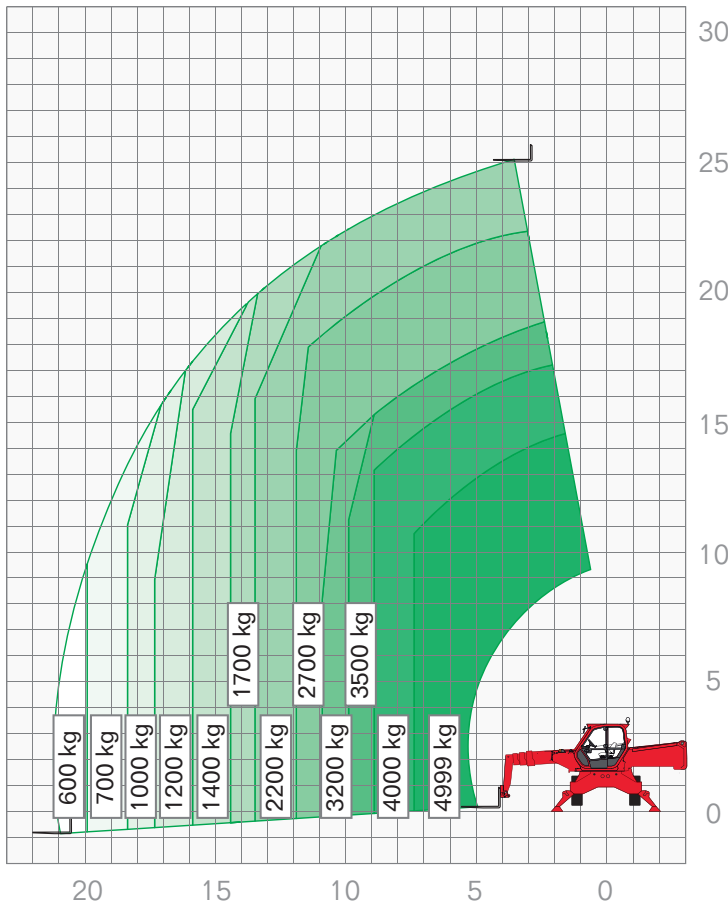

## TELESKOPSTAPLER | 50.25 Roto

Maximale Hubhöhe	25,00 m
Maximale Tragkraft	5 000 kg
Reichweite	21,20 m
Maschinenlänge	7,62 m
Maschinenhöhe	3,15 m
Maschinenbreite	2,50 m
Gesamtgewicht	18 000 kg

### Leistungsmerkmale Teleskopstapler:

- Hubhöhen von 5,90 m – 26,00 m
- maximale Ausladung von 3,10 m – 22,90 m

FIX NOTIERT

.....

.....

.....

.....

.....