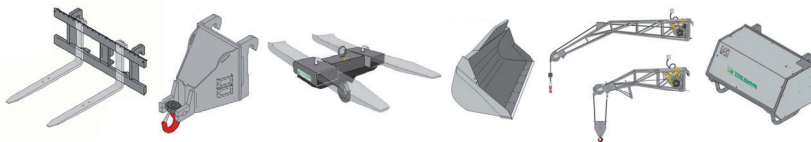

## TELESKOPSTAPLER | 50.25 Roto

Maximale Hubhöhe	25,00 m
Maximale Tragkraft	5 000 kg
Reichweite	21,20 m
Maschinenlänge	7,62 m
Maschinenhöhe	3,15 m
Maschinenbreite	2,50 m
Gesamtgewicht	18 000 kg

### Leistungsmerkmale Teleskopstapler:

- Hubhöhen von 5,90 m – 26,00 m
- maximale Ausladung von 3,10 m – 22,90 m

FIX NOTIERT

.....

.....

.....

.....

.....

### Anbauteile: