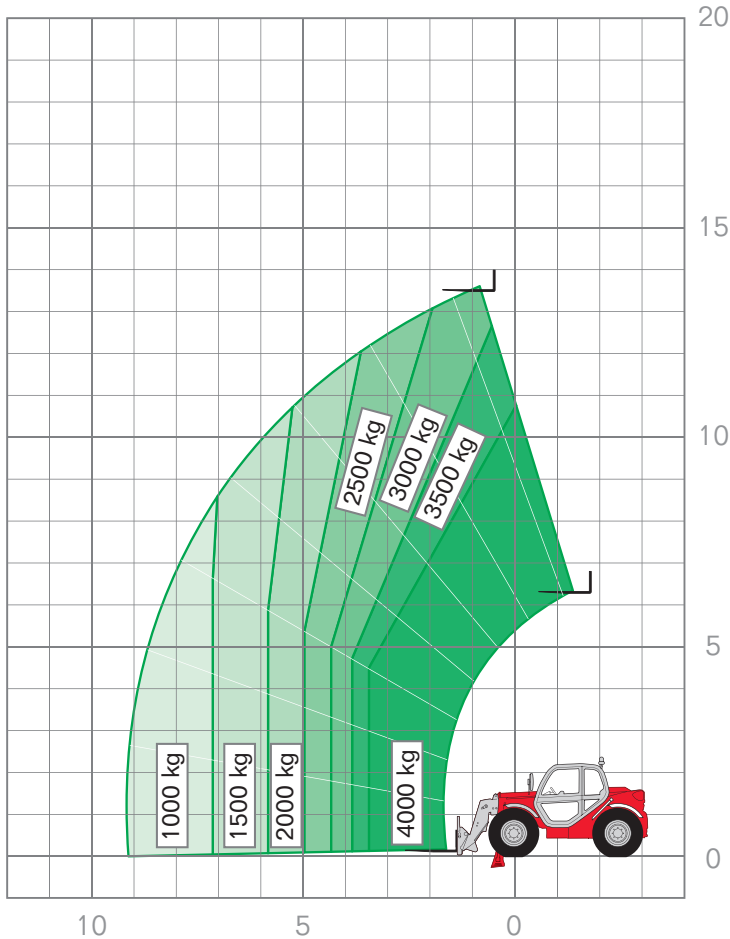

TELESKOPSTAPLER | 40.14

Maximale Hubhöhe	13,50 m
Maximale Tragkraft	4000 kg
Reichweite	9,30 m
Maschinenlänge	5,75 m
Maschinenhöhe	2,45 m
Maschinenbreite	2,25 m
Gesamtgewicht	10 120 kg

Leistungsmerkmale Teleskopstapler:

- Hubhöhen von 5,90 m – 29,80 m
- maximale Ausladung von 3,10 m – 26,00 m

FIX NOTIERT

.....

.....

.....

.....

.....

.....