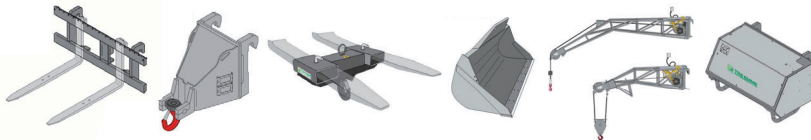

Anbauteile:

HAUPTNIEDERLASSUNG KIEL

Eichkoppelweg 76
24119 Kiel-Kronshagen
Tel.: 0431-58 20 86
Fax: 0431-54 27 28
dispo@kreutzberger-kiel.de

NIEDERLASSUNG FLENSBURG

Am Oxer 45
24955 Harrislee
Tel.: 0461-5 78 98
Fax: 0461-58 2719
dispo@kreutzberger-flensburg.de