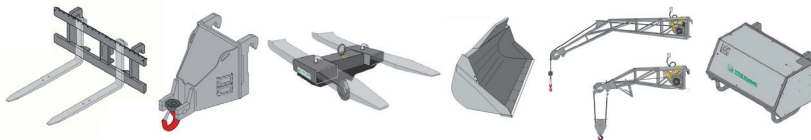

TELESKOPSTAPLER | 38.13

Maximale Hubhöhe	13,00 m
Maximale Tragkraft	3800 kg
Reichweite	8,60 m
Maschinenlänge	5,25 m
Maschinenhöhe	2,45 m
Maschinenbreite	2,25 m
Gesamtgewicht	8650 kg

Leistungsmerkmale Teleskopstapler:

- Hubhöhen von 5,90 m – 26,00 m
- maximale Ausladung von 3,10 m – 22,90 m

FIX NOTIERT

Anbauteile:

HAUPTNIEDERLASSUNG KIEL

Eichkoppelweg 76
24119 Kiel-Kronshagen
Tel.: 0431-58 20 86
Fax: 0431-54 27 28
dispo@kreutzberger-kiel.de