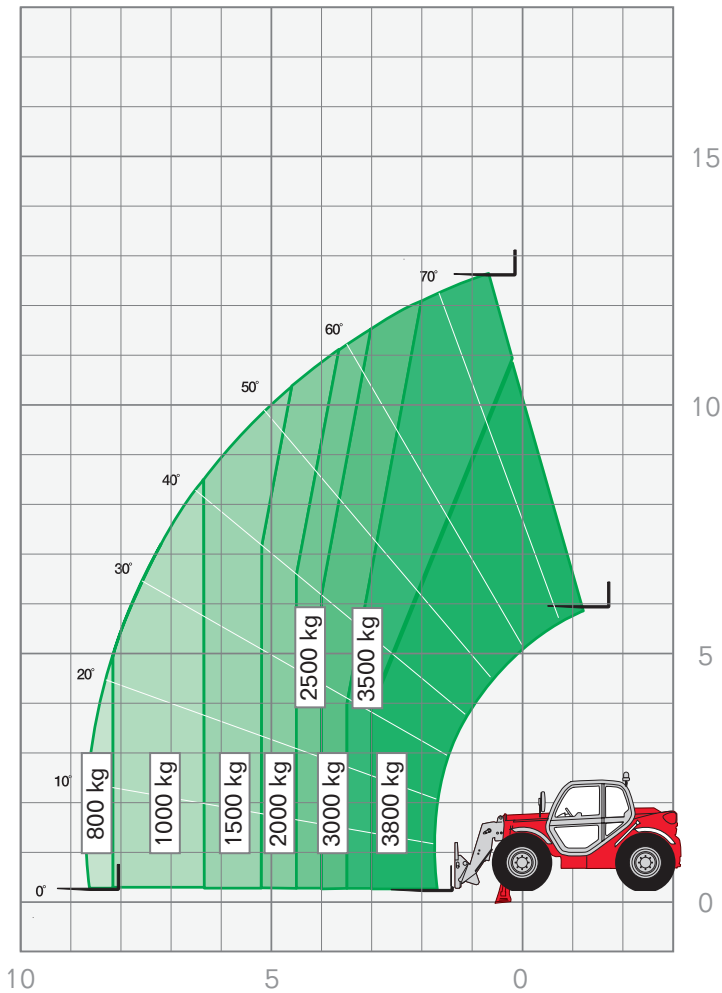

TELESKOPSTAPLER | 38.13

Maximale Hubhöhe	13,00 m
Maximale Tragkraft	3800 kg
Reichweite	8,60 m
Maschinenlänge	5,25 m
Maschinenhöhe	2,45 m
Maschinenbreite	2,25 m
Gesamtgewicht	8650 kg

Leistungsmerkmale Teleskopstapler:

- Hubhöhen von 5,90 m – 26,00 m
- maximale Ausladung von 3,10 m – 22,90 m

FIX NOTIERT

Anbauteile:

HAUPTNIEDERLASSUNG KIEL

Eichkoppelweg 76
24119 Kiel-Kronshagen
Tel.: 0431-58 20 86
Fax: 0431-54 27 28
dispo@kreutzberger-kiel.de