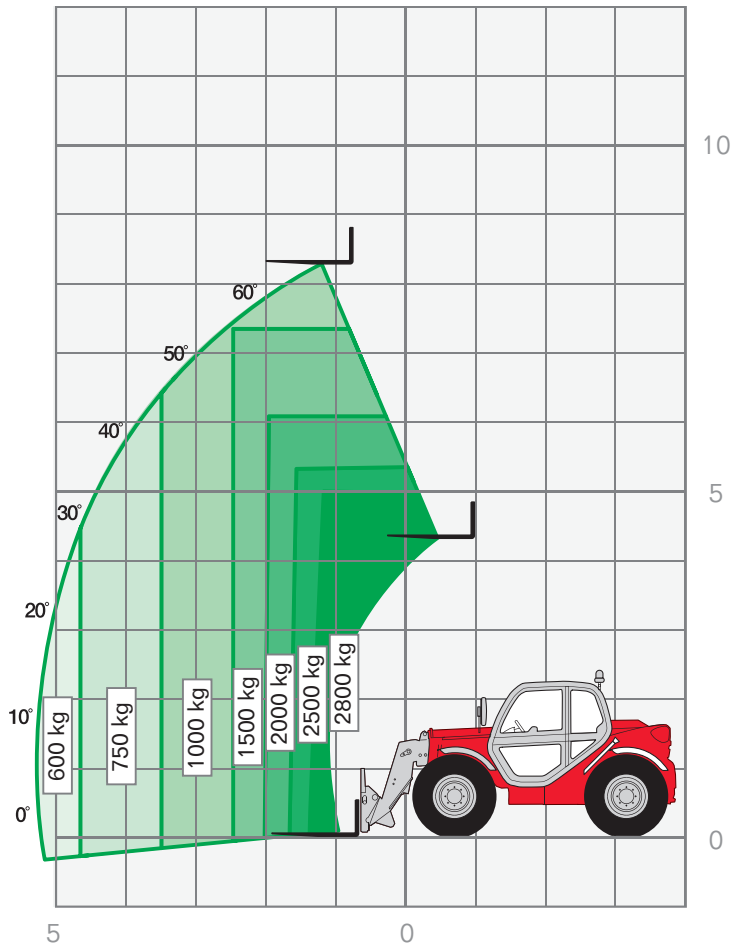

## TELESKOPSTAPLER | 28.8

Maximale Hubhöhe	8,20 m
Maximale Tragkraft	2 800 kg
Reichweite	5,30 m
Maschinenlänge	4,25 m
Maschinenhöhe	2,15 m
Maschinenbreite	2,00 m
Gesamtgewicht	6 400 kg

### Leistungsmerkmale Teleskopstapler:

- Hubhöhen von 5,90 m – 26,00 m
- maximale Ausladung von 3,10 m – 22,90 m

FIX NOTIERT

.....

.....

.....

.....

.....