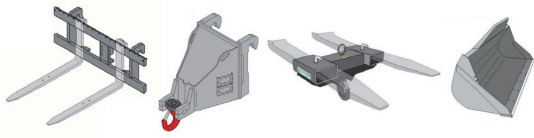

### Leistungsmerkmale Teleskopstapler:

- Hubhöhen von 5,90 m – 26,00 m
- maximale Ausladung von 3,10 m – 22,90 m

FIX NOTIERT

.....

.....

.....

.....

.....

### Anbauteile: