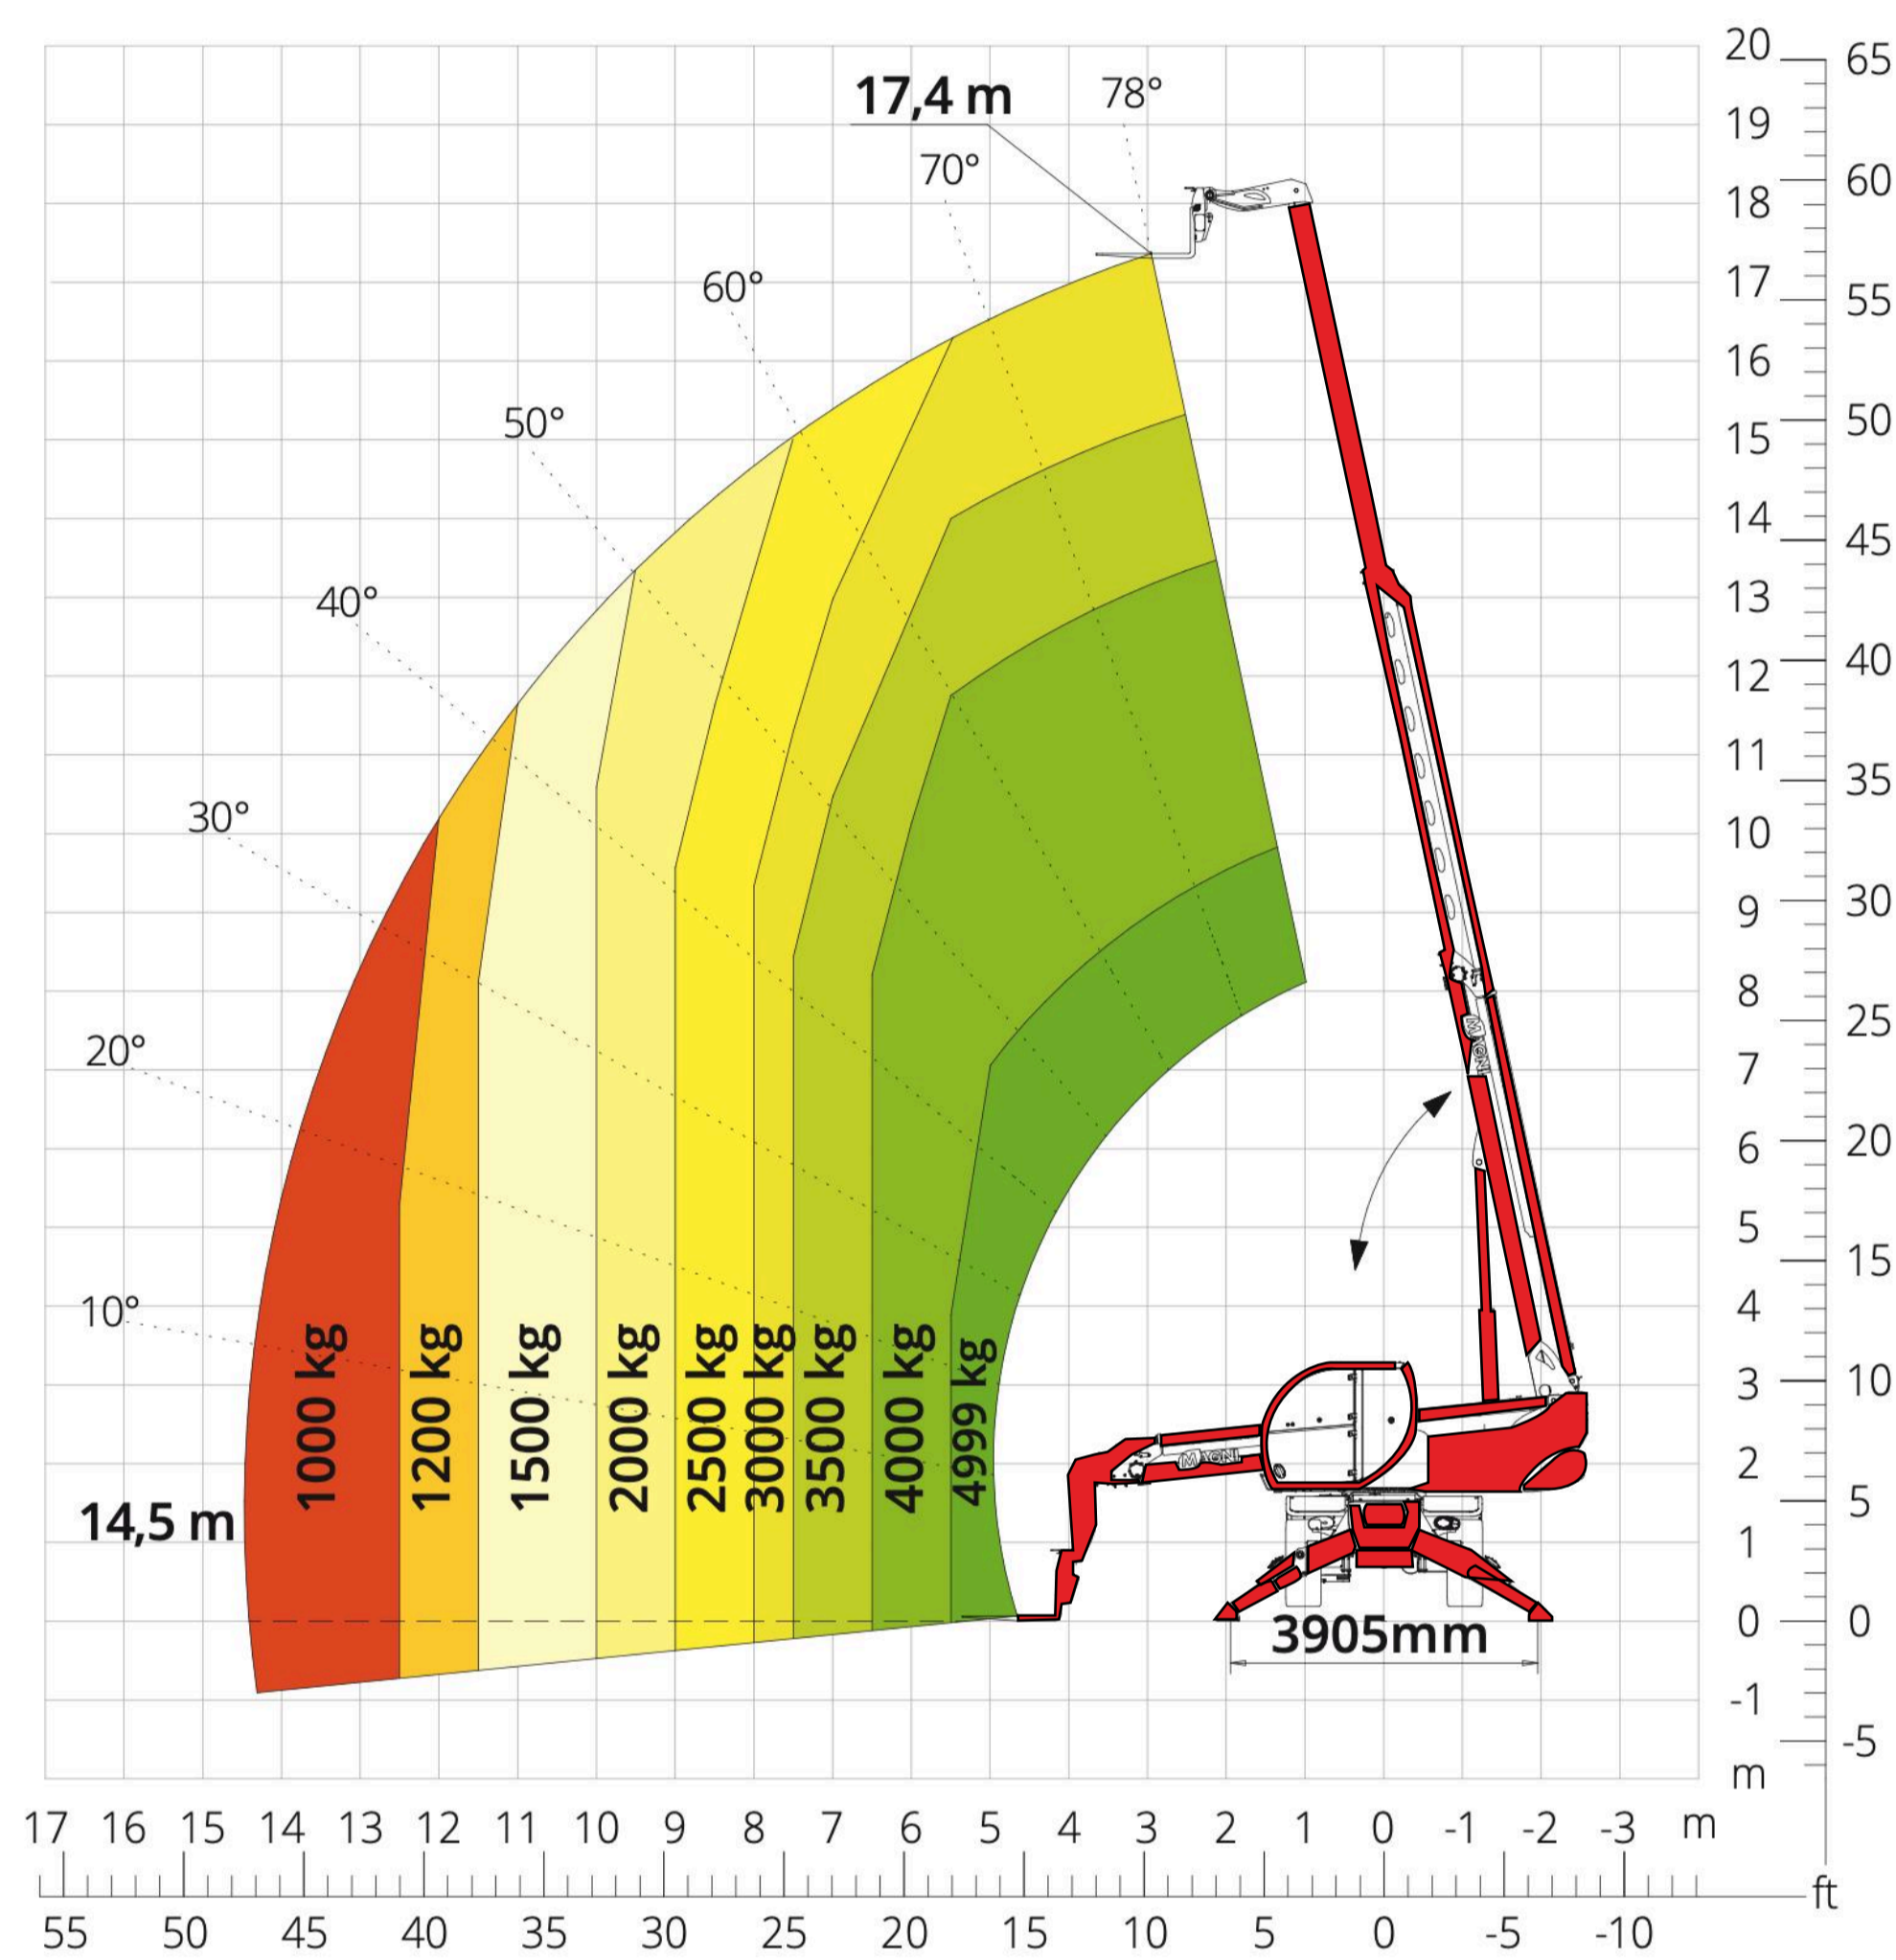

## TELESKOPSTAPLER | 50.18 Roto

Lastdiagramm mit  
AUSGEFAHRENEN STÜTZEN 360°  
ATT - 03 - 001

Maximale Hubhöhe	17,40 m
Maximale Tragkraft	5000 kg
Reichweite	14,50 m
Maschinenlänge	6,80 m
Maschinenhöhe	3,12 m
Maschinenbreite	2,53 m
Gesamtgewicht	14.600 kg

### Leistungsmerkmale Teleskopstapler:

- Hubhöhen von 5.90m - 26,00m
- Maximale Ausladung von 3,10m - 22,90m

### FIX NOTIERT

---

---

---

---

---

---

---

### Anbauteile