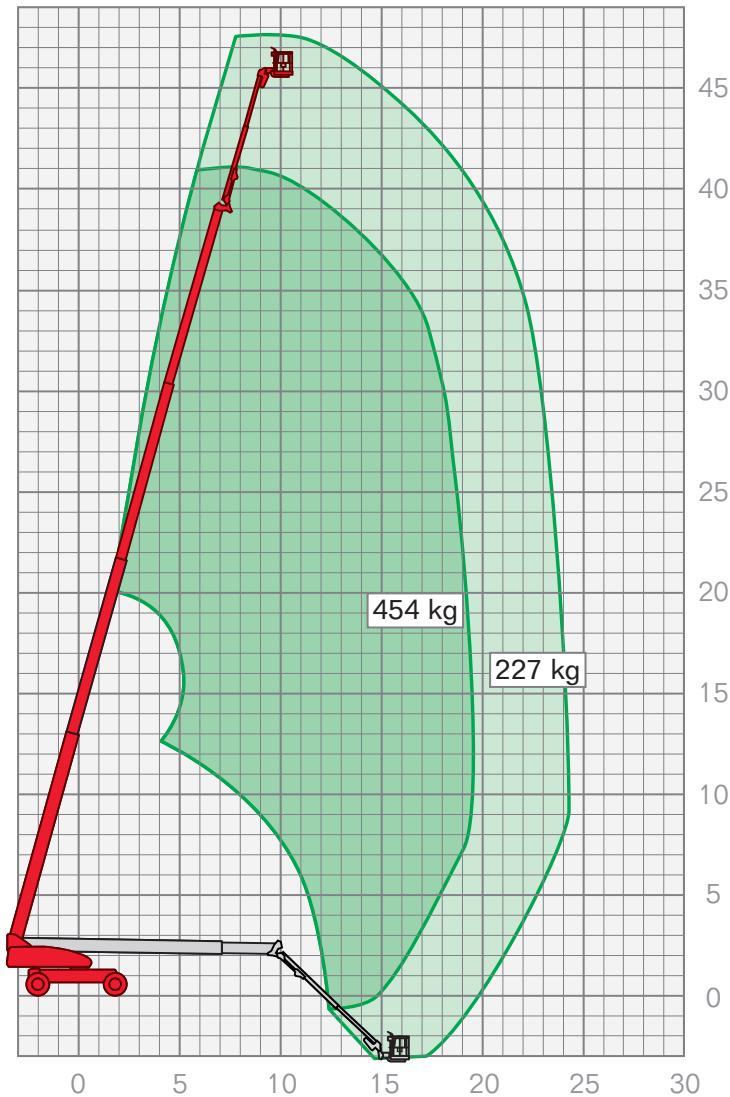

## TELESKOP-ARBEITSBÜHNEN | TAB 4772

Arbeitshöhe	47,72 m
Plattformhöhe	45,72 m
Seitliche Reichweite	24,38 m
Maschinenlänge	13,11 m
Maschinenhöhe	3,05 m
Maschinenbreite	3,81 m*
Korbgröße	0,91 x 2,44 m
Korbdrehung	± 75°
Hublast	230/450 kg
Antrieb	Dieselallrad
Gesamtgewicht	22 000 kg
Drehbereich	360°

\*Breite eintelekospiert: 2,49 m

### Leistungsmerkmale Teleskop-Arbeitsbühnen:

- Arbeitshöhen von 15,20m – 47,70m
- seitliche Reichweiten von 11,20m – 24,40m

FIX NOTIERT

.....

.....

.....

.....

.....