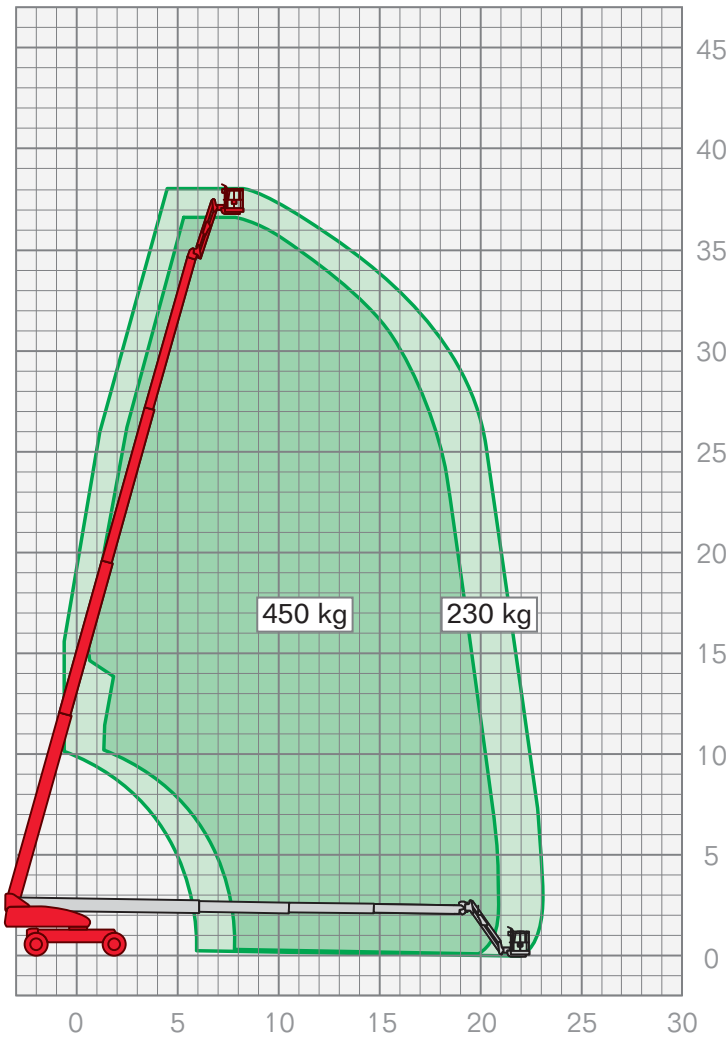

TELESKOP-ARBEITSBÜHNEN | TAB 3870

Arbeitshöhe	38,70 m
Plattformhöhe	36,70 m
Seitliche Reichweite	22,86 m
Maschinenlänge	13,67 m
Maschinenhöhe	3,05 m
Maschinenbreite	3,81 m*
Korbgröße	0,91 x 2,44 m
Korbdrehung	± 75°
Hublast	230/450 kg
Antrieb	Dieselallrad
Gesamtgewicht	18500 kg
Drehbereich	endlos

*Breite einteleškopt: 2.50 m

Leistungsmerkmale Teleskop-Arbeitsbühnen:

- Arbeitshöhen von 15,20 m – 43,00 m
- seitliche Reichweiten von 11,20 m – 24,40 m

FIX NOTIERT

.....

.....

.....

.....