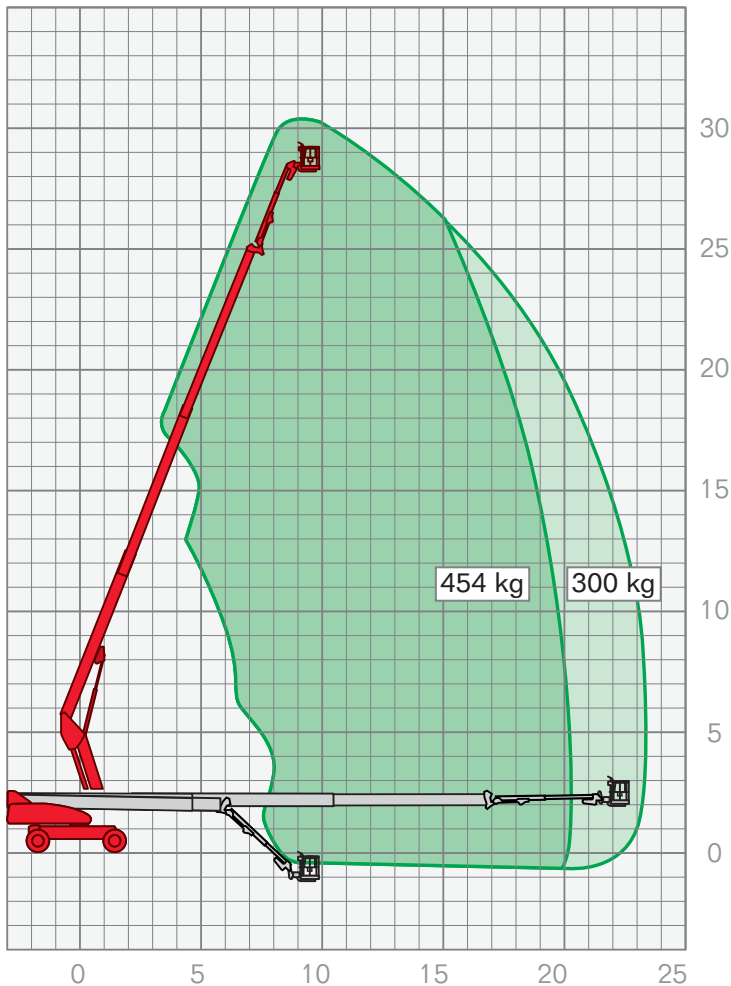

## TELESKOP-ARBEITSBÜHNEN | TAB 3000

Arbeitshöhe	30,30 m
Plattformhöhe	28,30 m
Seitliche Reichweite	23,30 m
Maschinenlänge	12,25 m
Maschinenhöhe	2,89 m
Maschinenbreite	2,50 m
Korbgröße	0,90 x 2,44 m
Korbdrehung	180°
Hublast	300/454 kg
Antrieb	Dieselallrad
Gesamtgewicht	18900 kg
Drehbereich	endlos

#### Teleskop-Arbeitsbühnen:

- Arbeitshöhen von 15,20 m – 48,00 m
- seitliche Reichweiten von 11,20 m – 24,40 m

FIX NOTIERT

.....

.....

.....

.....

.....