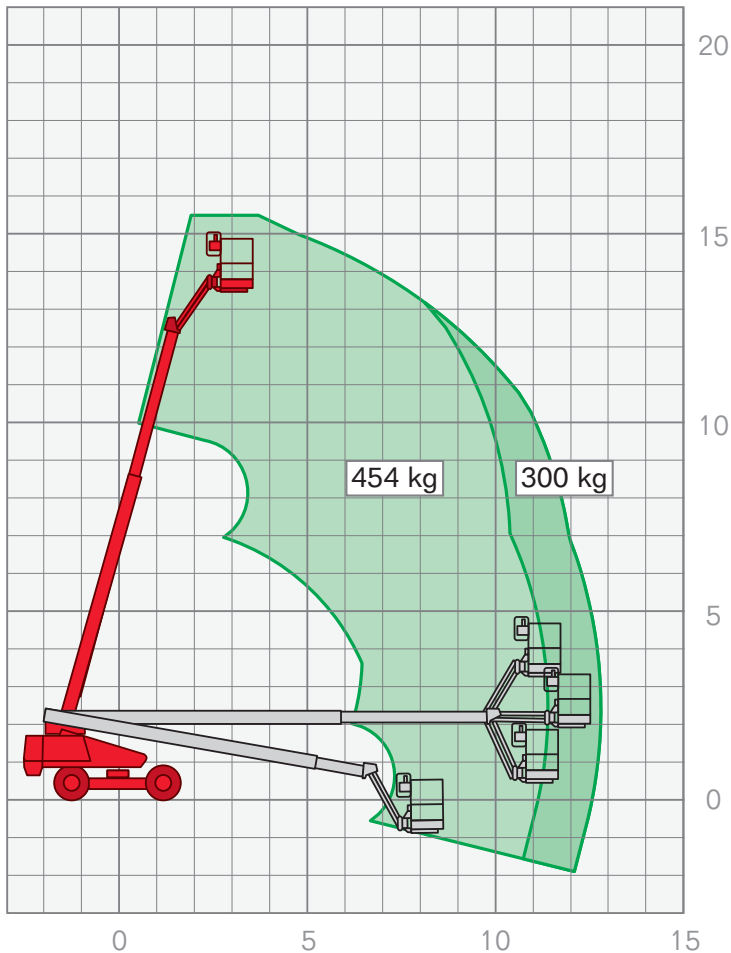

TELESKOP-ARBEITSBÜHNEN | **TAB 1556 PLUS**

Arbeitshöhe	15,56 m
Plattformhöhe	13,56 m
Seitliche Reichweite	11,02 m
Maschinenlänge	9,47 m
Maschinenhöhe	2,51 m
Maschinenbreite	2,50 m
Korbgröße	1,00 x 1,80/2,40 m
Korbdrehung	± 160°
Hublast	300/454 kg
Antrieb	Dieselallrad
Gesamtgewicht	7 934 kg
Drehbereich	endlos

Leistungsmerkmale Teleskop-Arbeitsbühnen:

- Arbeitshöhen von 15,20 m – 43,00 m
- seitliche Reichweiten von 11,20 m – 24,40 m

FIX NOTIERT

.....

.....

.....

.....

.....