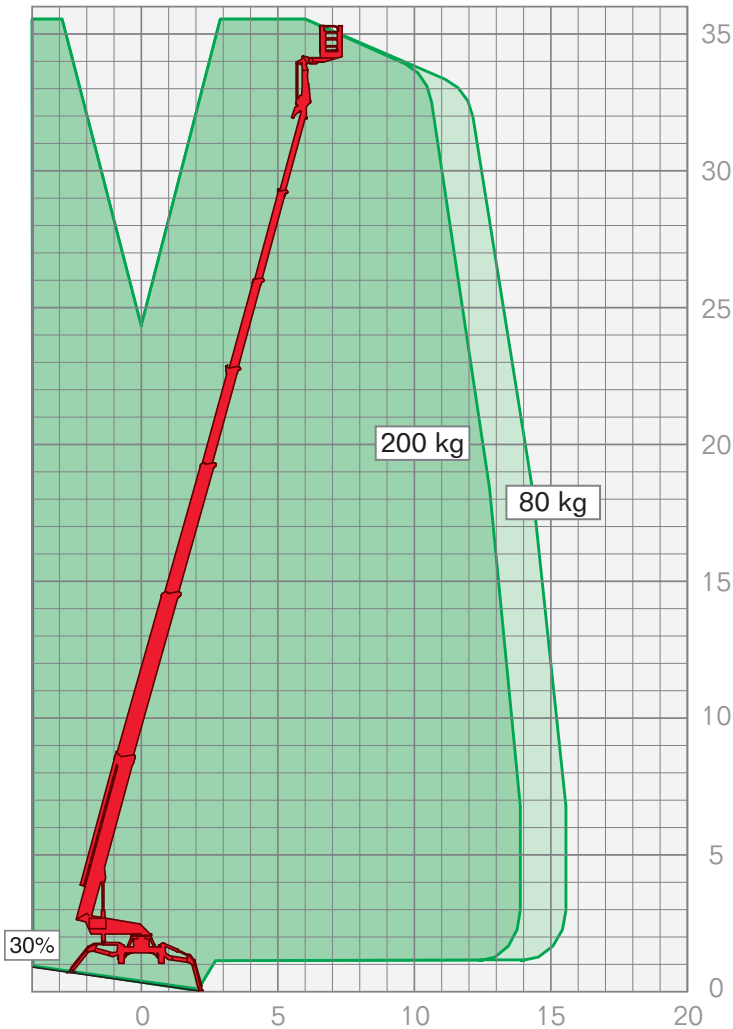

## LEICHTE SPEZIAL-KETTEN-ARBEITSBÜHNEN | **STAB 3550**

Arbeitshöhe	35,50 m
Plattformhöhe	33,50 m
Seitliche Reichweite	15,60 m
Maschinenlänge	8,20 m
Maschinenhöhe	1,98 m
Maschinenbreite	1,60 m
Abstützbreite	5,30/4,75 m
Korbgröße	0,80 x 1,20 m
Korblast	200 kg
Antrieb	Diesel/230 V
Gesamtgewicht	4900 kg
Drehbereich	450°

### Leistungsmerkmale

#### Leichte-Spezial-Ketten-Arbeitsbühnen:

- Arbeitshöhen von 18,00 m – 36,00 m
- seitliche Reichweiten von 8,50 m – 15,70 m

FIX NOTIERT

.....

.....

.....

.....

.....