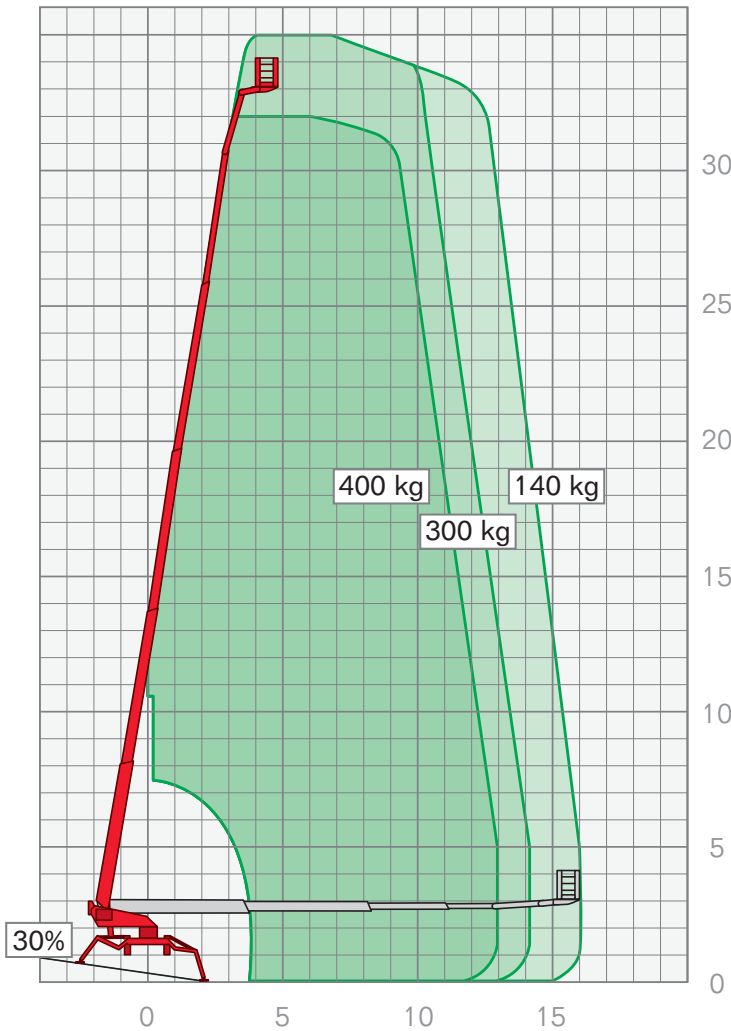

LEICHTE SPEZIAL-KETTEN-ARBEITSBÜHNEN | STAB 3500

Arbeitshöhe	35,00 m
Plattformhöhe	33,00 m
Seitliche Reichweite	16,00 m
Maschinenlänge	8,00 m
Maschinenhöhe	1,99 m
Maschinenbreite	1,58 m
Abstützbreite	5,60/4,30 m
Korbgröße	0,80 x 1,20 m
Korblast	400/300/140 kg
Antrieb	Diesel/230 V
Gesamtgewicht	5 400 kg
Drehbereich	450°

Leistungsmerkmale

Leichte-Spezial-Ketten-Arbeitsbühnen:

- Arbeitshöhen von 18,00 m – 36,00 m
- seitliche Reichweiten von 8,50 m – 15,70 m

FIX NOTIERT

.....

.....

.....

.....