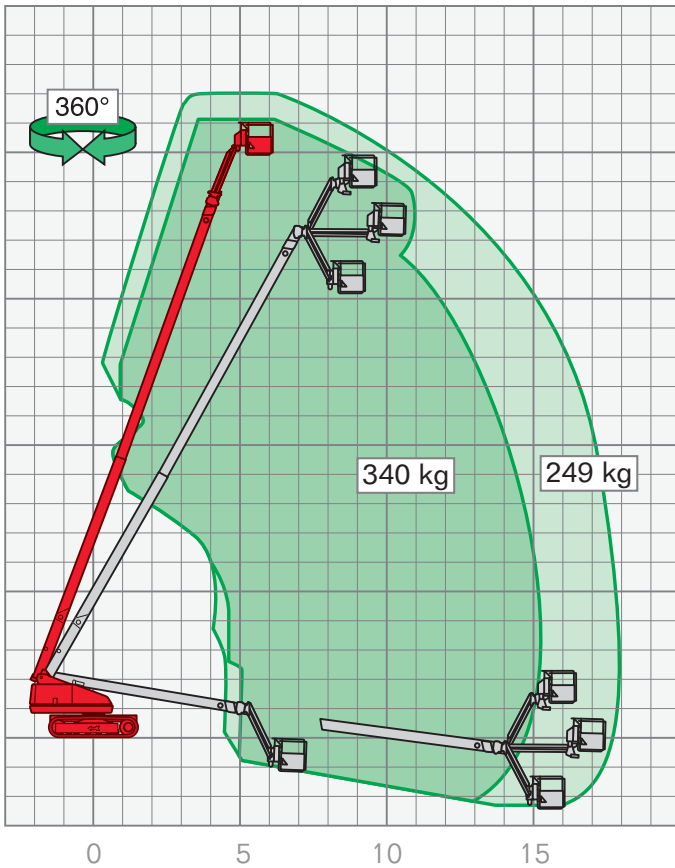

## KETTENTELESKOP-ARBEITSBÜHNEN | STAB 2200

Arbeitshöhe	22,00 m
Plattformhöhe	20,00 m
Seitliche Reichweite	18,04 m
Länge	10,79 m
Höhe	2,55 m
Breite	2,49 m
Korbgröße	0,91 x 1,83 m
Korblast	250/340 kg
Antrieb	Diesel/Kette
Gesamtgewicht	13 308 kg
Drehbereich	endlos

### Leistungsmerkmale Kettenteleskop-Arbeitsbühnen:

- Arbeitshöhen von 14,00 m – 23,00 m
- seitliche Reichweiten von 10,60 m – 19,00 m

FIX NOTIERT

.....

.....

.....

.....

.....