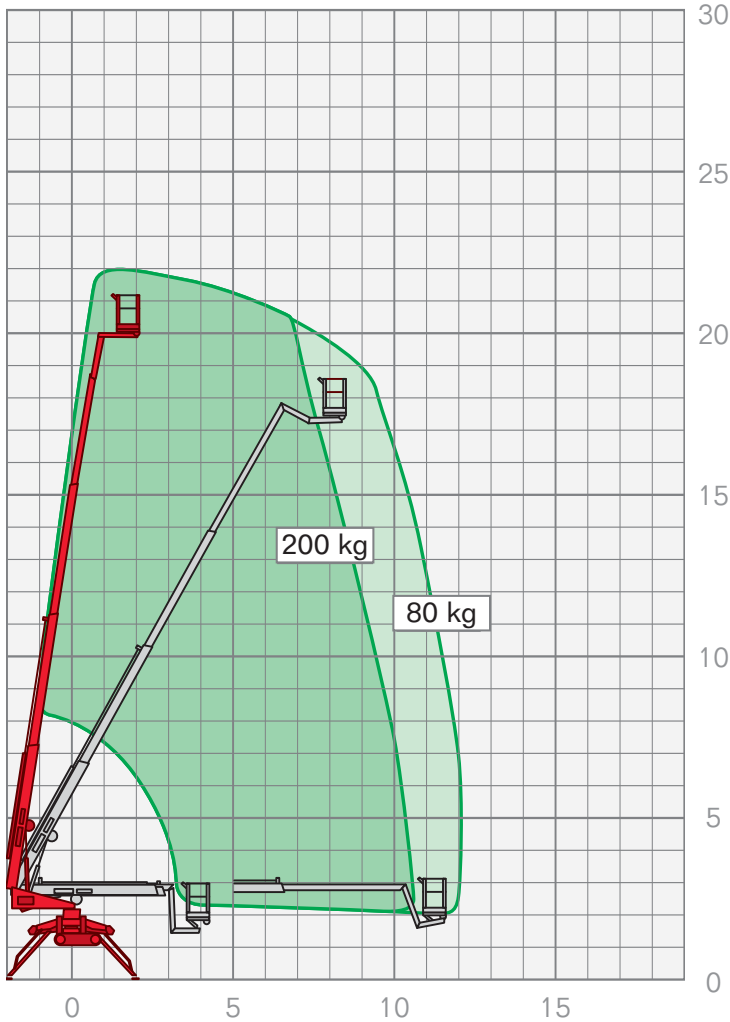

LEICHTE SPEZIAL-KETTEN-ARBEITSBÜHNEN | STAB 2180

Arbeitshöhe	21,80 m
Plattformhöhe	19,80 m
Seitliche Reichweite	12,20 m
Maschinenlänge	6,40 m
Maschinenhöhe	1,98 m
Maschinenbreite	1,10 m
Abstützbreite	3,25 x 4,45 m
Korbgröße	0,80 x 1,25 m
Korblast	200 kg
Antrieb	Diesel/230 V
Gesamtgewicht	3050 kg
Drehbereich	400°

Leistungsmerkmale

Leichte Spezial-Ketten-Arbeitsbühnen:

- Arbeitshöhen von 18,00 m – 36,00 m
- seitliche Reichweiten von 8,50 m – 15,70 m

FIX NOTIERT

.....

.....

.....

.....