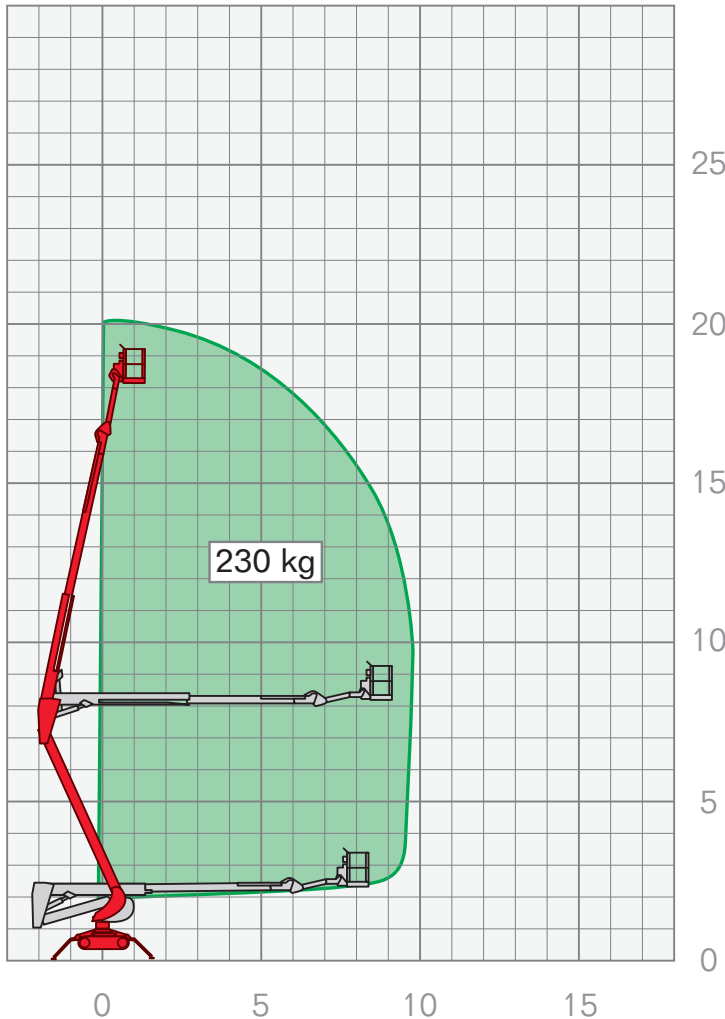

LEICHTE SPEZIAL-ARBEITSBÜHNEN | **STAB 2000**

Arbeitshöhe	20,05 m
Plattformhöhe	18,05 m
Seitliche Reichweite	9,70 m
Maschinenlänge	4,40/5,00 m
Maschinenhöhe	2,00 m
Maschinenbreite	0,80 m
Abstützbreite	2,92 x 2,93 m
Korbgröße	0,69 x 1,34 m
Korblast	230 kg
Antrieb	Diesel/230 V
Gesamtgewicht	2840 kg
Drehbereich	350°

Leistungsmerkmale

Leichte Spezial-Ketten-Arbeitsbühnen:

- Arbeitshöhen von 18,00 m – 36,00 m
- seitliche Reichweiten von 8,50 m – 15,70 m

FIX NOTIERT

.....

.....

.....

.....