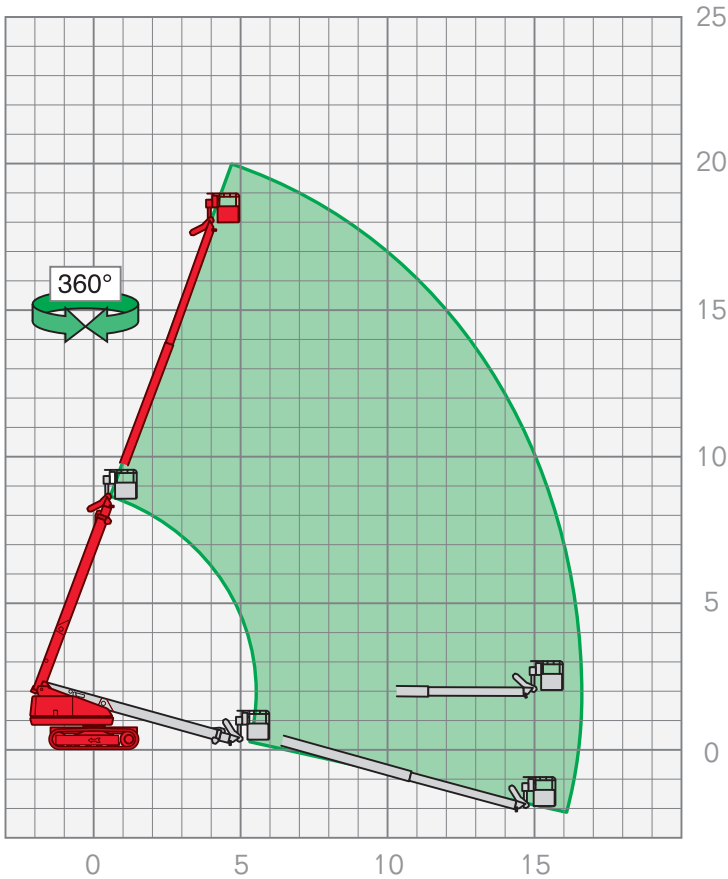

KETTENTELESKOP-ARBEITSBÜHNEN | **STAB 2000**

Arbeitshöhe	20,00 m
Plattformhöhe	18,00 m
Seitliche Reichweite	16,50 m
Maschinenlänge	8,60 m
Maschinenhöhe	2,55 m
Maschinenbreite	2,45 m
Korbgröße	0,75 x 1,30 m
Korblast	250 kg
Antrieb	Diesel/Kette
Gesamtgewicht	13500 kg
Drehbereich	endlos

Leistungsmerkmale Kettenteleskop-Arbeitsbühnen:

- Arbeitshöhen von 14,00 m – 23,00 m
- seitliche Reichweiten von 10,60 m – 19,00 m

FIX NOTIERT

.....

.....

.....

.....

.....