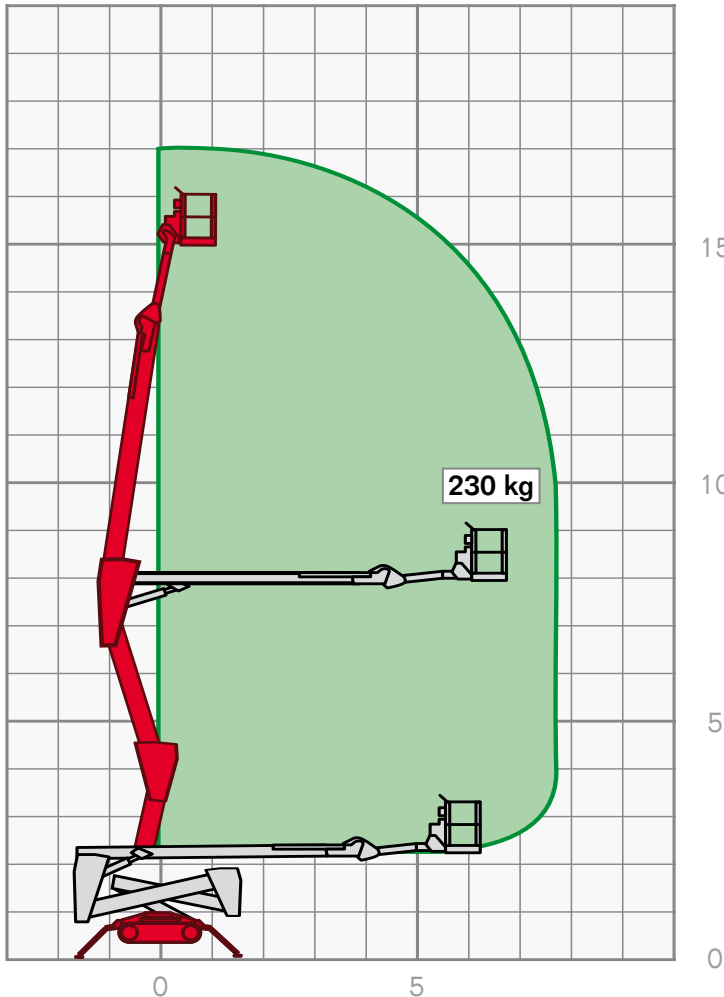

LEICHTE SPEZIAL-KETTEN-ARBEITSBÜHNEN | STAB 1700

STAB 1700

Arbeitshöhe	17,00 m
Plattformhöhe	15,00 m
Seitliche Reichweite	7,65m
Maschinenlänge	4,63/5,28 m
Maschinenhöhe	2,00 m
Maschinenbreite	0,80/1,06 m
Abstützbreite	3,00 x 3,00 m
Korbgröße	0,70 x 1,34m
Korblast	230 kg
Antrieb	Diesel/230 V
Gesamtgewicht	2 200 kg
Drehbereich	359°

Leistungsmerkmale

Leichte Spezial-Ketten-Arbeitsbühnen:

- Arbeitshöhen von 18,00 m – 36,00 m
- seitliche Reichweiten von 8,50 m – 15,70 m

FIX NOTIERT

.....

.....

.....

.....