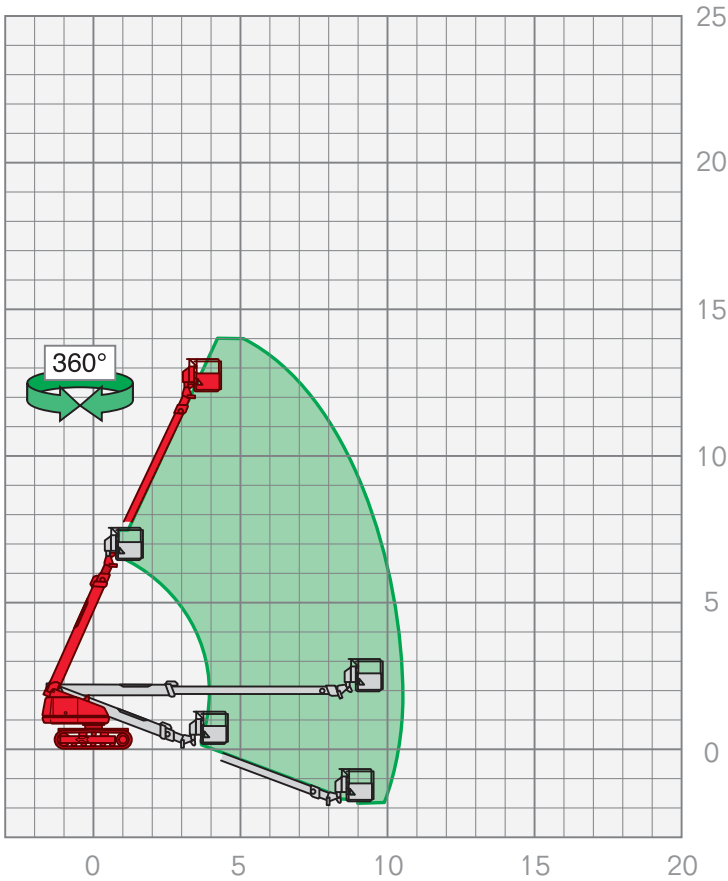

## KETTENTELESKOP-ARBEITSBÜHNEN | STAB 1400

Arbeitshöhe	14,00 m
Plattformhöhe	12,00 m
Seitliche Reichweite	10,60 m
Maschinenlänge	6,35 m
Maschinenhöhe	2,20 m
Maschinenbreite	2,15 m
Korbgröße	0,75 x 1,85 m
Korblast	250 kg
Antrieb	Diesel/Kette
Gesamtgewicht	7 650 kg
Drehbereich	endlos

### Leistungsmerkmale Kettenteleskop-Arbeitsbühnen:

- Arbeitshöhen von 14,00 m – 23,00 m
- seitliche Reichweiten von 10,60 m – 19,00 m

FIX NOTIERT

.....

.....

.....

.....

.....