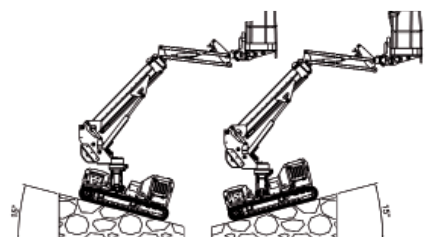

LEICHTE SPEZIAL-KETTEN-ARBEITSBÜHNEN | STAB 1220

Arbeitshöhe	12,20 m
Plattformhöhe	10,20 m
Seitliche Reichweite	7,00 m
Maschinenlänge	3,74 m
Maschinenhöhe	1,98 m
Maschinenbreite	1,15/1,95 m
Abstützbreite	ohne Abstütz.
Korbgröße	0,70 x 1,40 m
Korblast	230 kg
Antrieb	Diesel/230 V
Gesamtgewicht	2 880 kg
Drehbereich	120°

Leistungsmerkmale

Leichte Spezial-Ketten-Arbeitsbühnen:

- Arbeitshöhen von 18,00 m – 36,00 m
- seitliche Reichweiten von 8,50 m – 15,70 m

HAUPTNIEDERLASSUNG KIEL

Eichkoppelweg 76
24119 Kiel-Kronshagen

Tel.: 0431-58 20 86
Fax: 0431-54 27 28