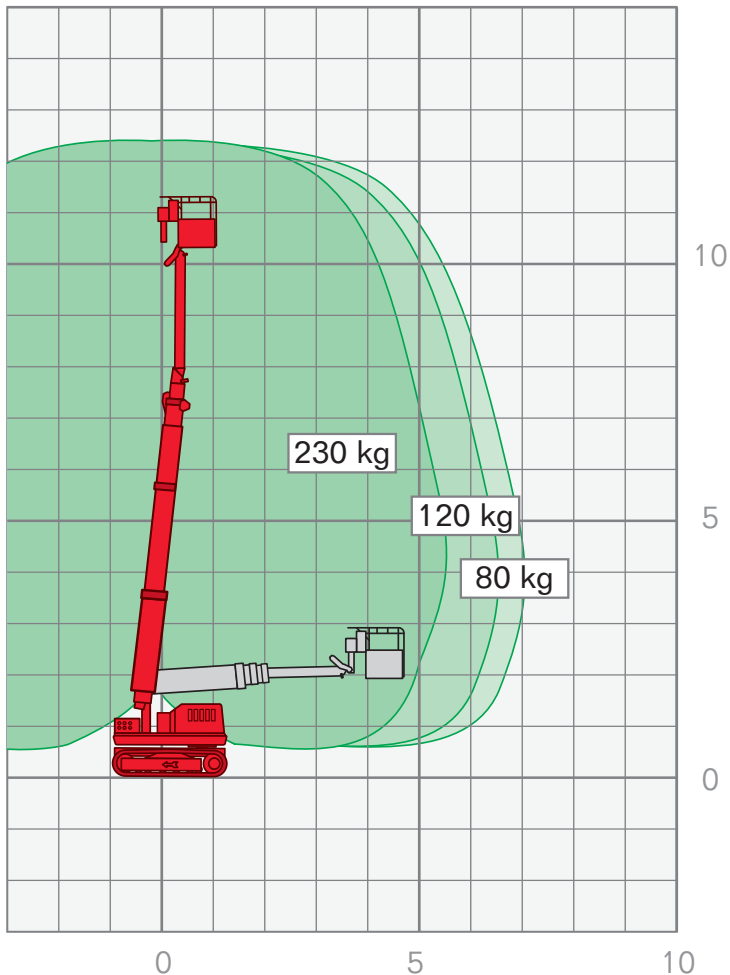

LEICHTE SPEZIAL-KETTEN-ARBEITSBÜHNEN | STAB 1220

Arbeitshöhe	12,20 m
Plattformhöhe	10,20 m
Seitliche Reichweite	7,00 m
Maschinenlänge	3,74 m
Maschinenhöhe	1,98 m
Maschinenbreite	1,15/1,95 m
Abstützbreite	ohne Abstütz.
Korbgröße	0,70 x 1,40 m
Korblast	230 kg
Antrieb	Diesel/230 V
Gesamtgewicht	2 880 kg
Drehbereich	120°

Leistungsmerkmale

Leichte Spezial-Ketten-Arbeitsbühnen:

- Arbeitshöhen von 18,00 m – 36,00 m
- seitliche Reichweiten von 8,50 m – 15,70 m

HAUPTNIEDERLASSUNG KIEL

Eichkoppelweg 76
24119 Kiel-Kronshagen

Tel.: 0431-58 20 86
Fax: 0431-54 27 28