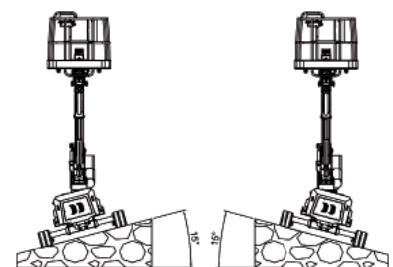

LEICHTE SPEZIAL-KETTEN-ARBEITSBÜHNEN | STAB 1220

Arbeitshöhe	12,20 m
Plattformhöhe	10,20 m
Seitliche Reichweite	7,00 m
Maschinenlänge	3,74 m
Maschinenhöhe	1,98 m
Maschinenbreite	1,15/1,95 m
Abstützbreite	ohne Abstütz.
Korbgröße	0,70 x 1,40 m
Korblast	230 kg
Antrieb	Diesel/230 V
Gesamtgewicht	2 880 kg
Drehbereich	120°

Leistungsmerkmale

Leichte Spezial-Ketten-Arbeitsbühnen:

- Arbeitshöhen von 18,00 m – 36,00 m
- seitliche Reichweiten von 8,50 m – 15,70 m

HAUPTNIEDERLASSUNG KIEL

Eichkoppelweg 76
24119 Kiel-Kronshagen

Tel.: 0431-58 20 86
Fax: 0431-54 27 28