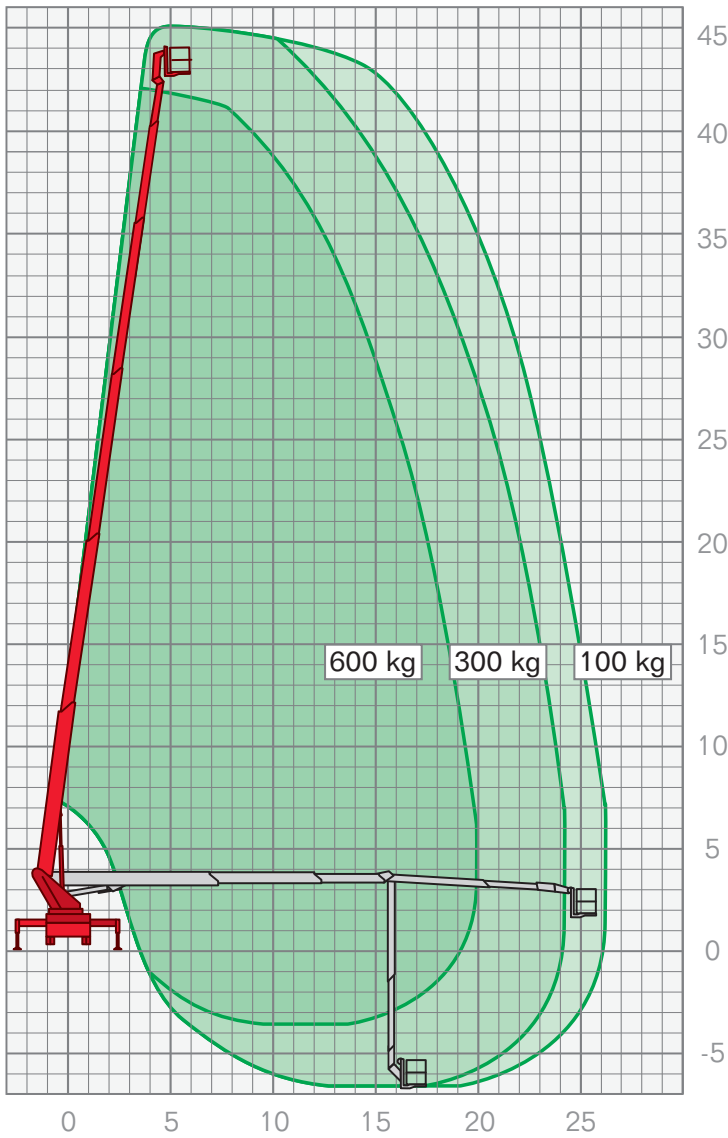

LKW-ARBEITSBÜHNEN | **LTAB 4500 KA* 4x4**

Arbeitshöhe	45,00 m
Plattformhöhe	43,00 m
Fahrzeuglänge	10,00 m
Fahrzeugbreite	2,55 m
Durchfahrthöhe	3,99 m
Seitliche Reichweite	28,70 m
Korbgröße	1,05 x 3,88 m
Korblast	600 kg
Antrieb	Dieselallrad
Drehbereich	540°
Abstützbreite	3,85/6,40 m
Führerscheinklasse	C/II (18t)

Leistungsmerkmale LKW-Arbeitsbühnen:

- Arbeitshöhen von 17,50 m – 64,00 m
- seitliche Reichweiten von 9,75 m – 40,50 m

FIX NOTIERT

.....

.....

.....

.....

.....