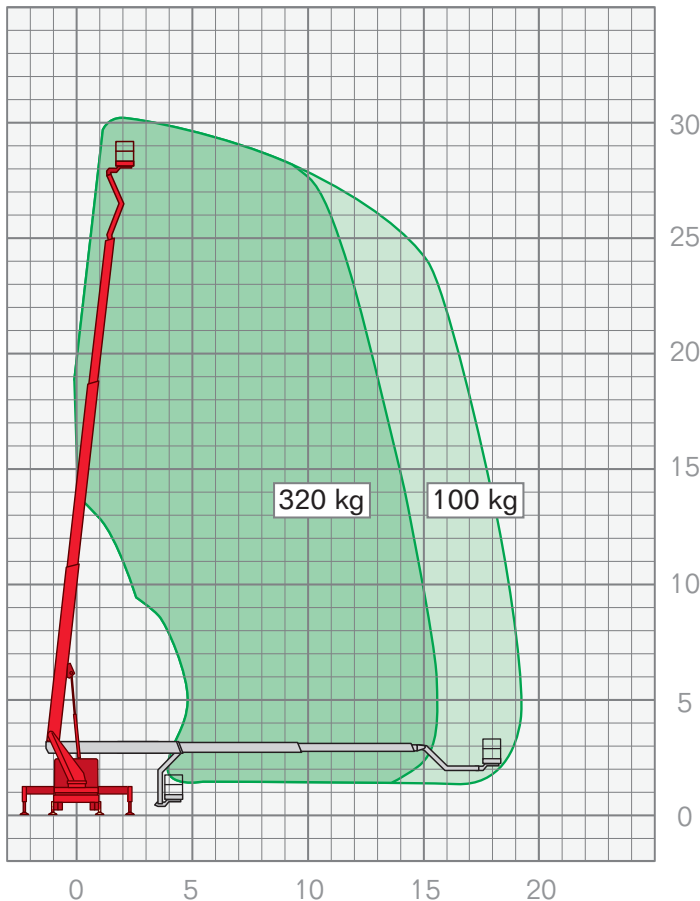

LKW-ARBEITSBÜHNEN | **LTAB 3000 KA***

Arbeitshöhe	30,00 m
Plattformhöhe	28,00 m
Fahrzeuginnenlänge	8,65 m
Fahrzeuginnenbreite	2,50 m
Durchfahrthöhe	3,45 m
Seitliche Reichweite	19,50 m
Korbgröße	0,80 x 1,60 m
Korblast	320 kg
Antrieb	Diesel
Drehbereich	360°
Abstützbreite	2,55/3,77/5,03 m
Führerscheinklasse	C1/III (7,5t)

Leistungsmerkmale LKW-Arbeitsbühnen:

- Arbeitshöhen von 17,50 m – 64,00 m
- seitliche Reichweiten von 9,75 m – 40,50 m

*Diese Arbeitsbühne verfügt über einen beweglichen Korbarm.

FIX NOTIERT

.....

.....

.....