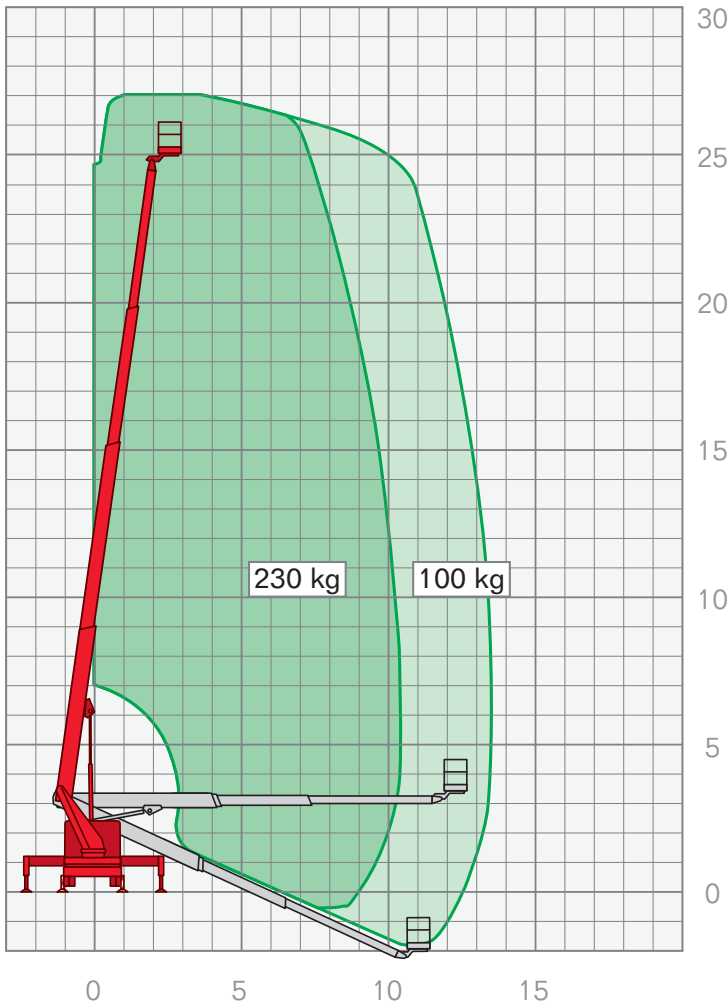

LKW-ARBEITSBÜHNEN | **LTAB 2700 3,5T**

Arbeitshöhe	27,00 m
Plattformhöhe	25,00 m
Fahrzeuglänge	7,85 m
Fahrzeugbreite	2,25 m
Durchfahrthöhe	2,98 m
Seitliche Reichweite	13,50 m
Korbgröße	0,70 x 1,40 m
Korblast	230/100 kg
Antrieb	Diesel
Drehbereich	400°
Abstützbreite	2,13/ 2,73/ 3,43 m
Führerscheinklasse	B (3,5t)

Leistungsmerkmale LKW-Arbeitsbühnen:

- Arbeitshöhen von 17,50 m – 64,00 m
- seitliche Reichweiten von 9,75 m – 40,50 m

FIX NOTIERT

.....

.....

.....

.....

.....