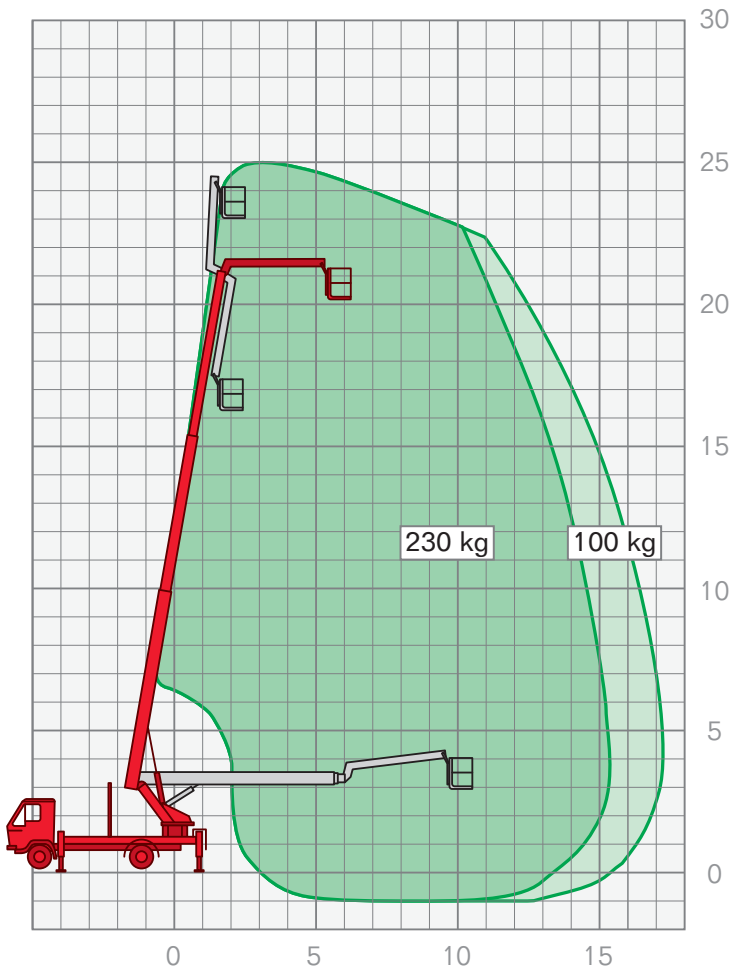

## LKW-ARBEITSBÜHNEN | **LTAB 2500 KA\***

Arbeitshöhe	25,00 m
Plattformhöhe	23,00 m
Fahrzeuglänge	7,45 m
Fahrzeugbreite	2,50 m
Durchfahrthöhe	3,61 m
Seitliche Reichweite	17,40 m
Korbgröße	0,80 x 1,60 m
Korblast	230 kg
Antrieb	Diesel
Drehbereich	360°
Abstützbreite	3,50/4,50 m
Führerscheinklasse	C1/III (7,5t)

### Leistungsmerkmale LKW-Arbeitsbühnen:

- Arbeitshöhen von 17,50 m – 64,00 m
- seitliche Reichweiten von 9,75 m – 40,50 m

FIX NOTIERT

.....

.....

.....

.....

.....

.....

.....

.....

\*Diese Arbeitsbühne verfügt über einen beweglichen Korbarm.