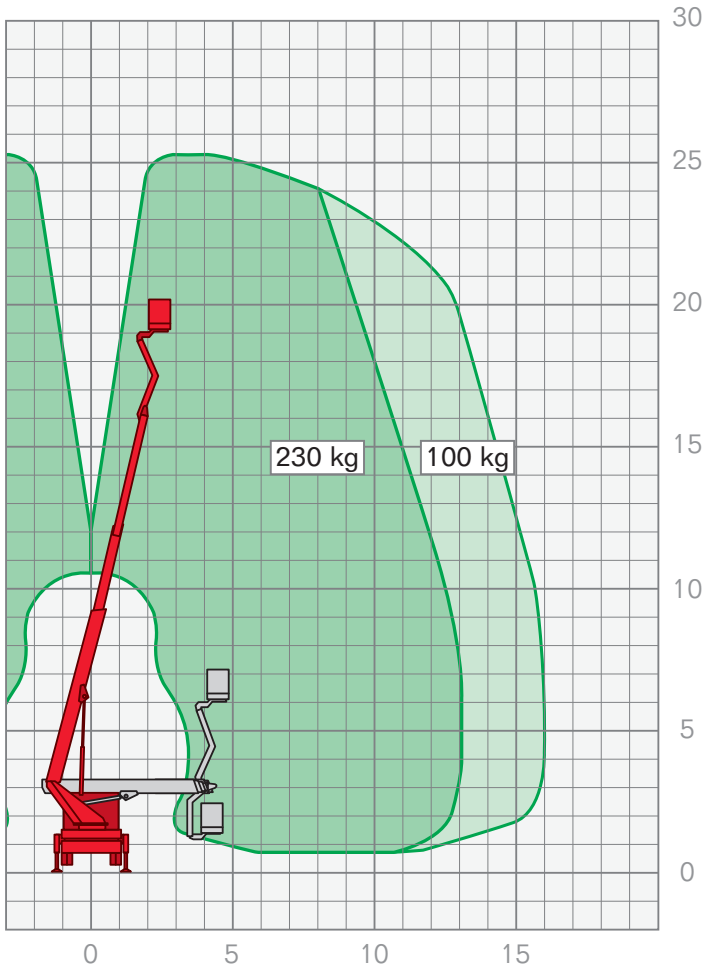

LKW-ARBEITSBÜHNEN | **LTAB 2500 4x4 KA***

Arbeitshöhe	25,00 m
Plattformhöhe	23,00 m
Fahrzeuglänge	7,60 m
Fahrzeugbreite	2,54 m
Durchfahrthöhe	3,50 m
Seitliche Reichweite	16,00 m
Korbgröße	0,70 x 1,40 m
Korblast	230 kg
Antrieb	Diesel
Drehbereich	500°
Abstützbreite	2,54 m
Führerscheinklasse	C1/III (7,5t)

Leistungsmerkmale LKW-Arbeitsbühnen:

- Arbeitshöhen von 17,50 m – 64,00 m
- seitliche Reichweiten von 9,75 m – 40,50 m

FIX NOTIERT

.....

.....

.....

.....

.....