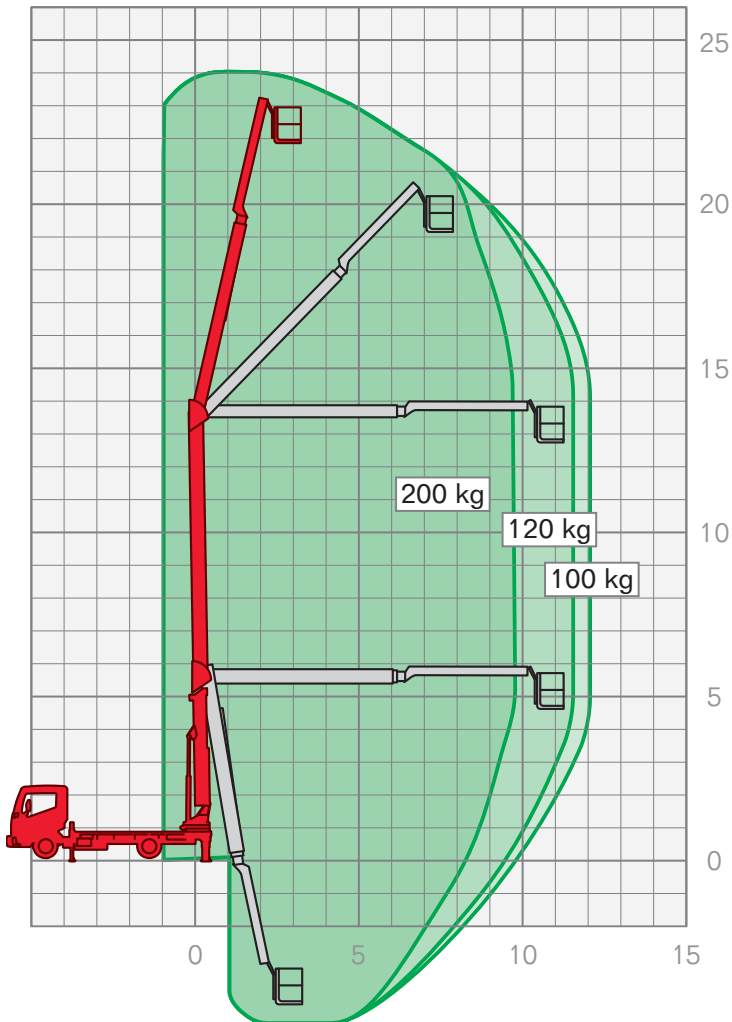

LKW-ARBEITSBÜHNEN | **LTAB 2400** *spezial*

Arbeitshöhe	24,00 m
Plattformhöhe	22,00 m
Fahrzeuginnenlänge	6,35 m
Fahrzeuginnenbreite	1,90 m
Durchfahrthöhe	2,10 m
Seitliche Reichweite	12,00 m
Korbgröße	0,70 x 1,40 m
Korblast	200 kg
Antrieb	Diesel
Drehbereich	360°
Abstützbreite	1,90/3,30 m
Führerscheinklasse	B (3,5t)

Leistungsmerkmale LKW-Arbeitsbühnen:

- Arbeitshöhen von 17,50 m – 64,00 m
- seitliche Reichweiten von 9,75 m – 40,50 m

FIX NOTIERT

.....

.....

.....

.....

.....