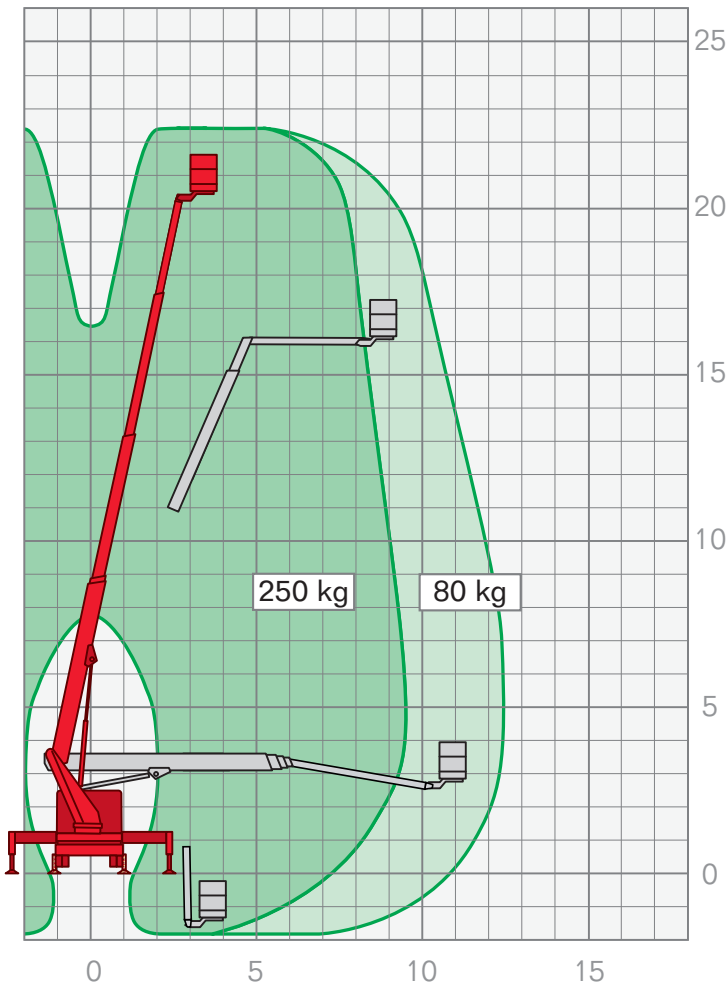

## LKW-ARBEITSBÜHNEN | **LTAB 2260 KA\***

Arbeitshöhe	22,60 m
Plattformhöhe	20,60 m
Fahrzeuglänge	7,66 m
Fahrzeugbreite	2,25 m
Durchfahrthöhe	3,06 m
Seitliche Reichweite	12,40 m
Korbgröße	0,70 x 1,40 m
Korblast	250 kg
Antrieb	Diesel
Drehbereich	400°
Abstützbreite	2,25/2,75/3,40 m
Führerscheinklasse	B (3,5t)

### Leistungsmerkmale LKW-Arbeitsbühnen:

- Arbeitshöhen von 17,50 m – 64,00 m
- seitliche Reichweiten von 9,75 m – 40,50 m

FIX NOTIERT

.....

.....

.....

.....

.....

.....

.....

.....

\*Diese Arbeitsbühne verfügt über einen beweglichen Korbarm.