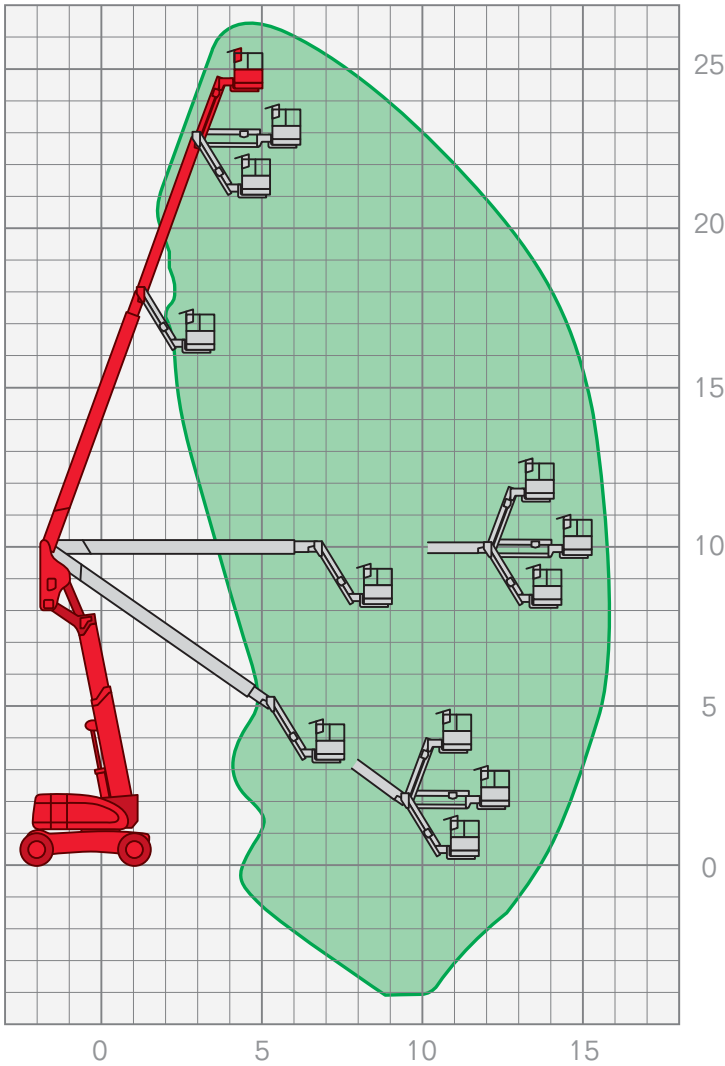

GELENKTELESKOP-ARBEITSBÜHNEN | GTAB 2640

Arbeitshöhe	26,40 m
Plattformhöhe	24,40 m
Seitliche Reichweite	15,75 m
Maschinenlänge	11,12 m
Maschinenhöhe	3,00 m
Maschinenbreite	2,45 m
Korbgröße	0,90 x 1,85 m*
Korblast	230 kg
Antrieb	Diesel
Gesamtgewicht	15 600 kg

*180° drehbar

Leistungsmerkmale Gelenkteleskop-Arbeitsbühnen:

- Arbeitshöhen von 10,10 m – 28,00 m
- seitliche Reichweiten von 3,10 m – 19,00 m

FIX NOTIERT

.....

.....

.....

.....