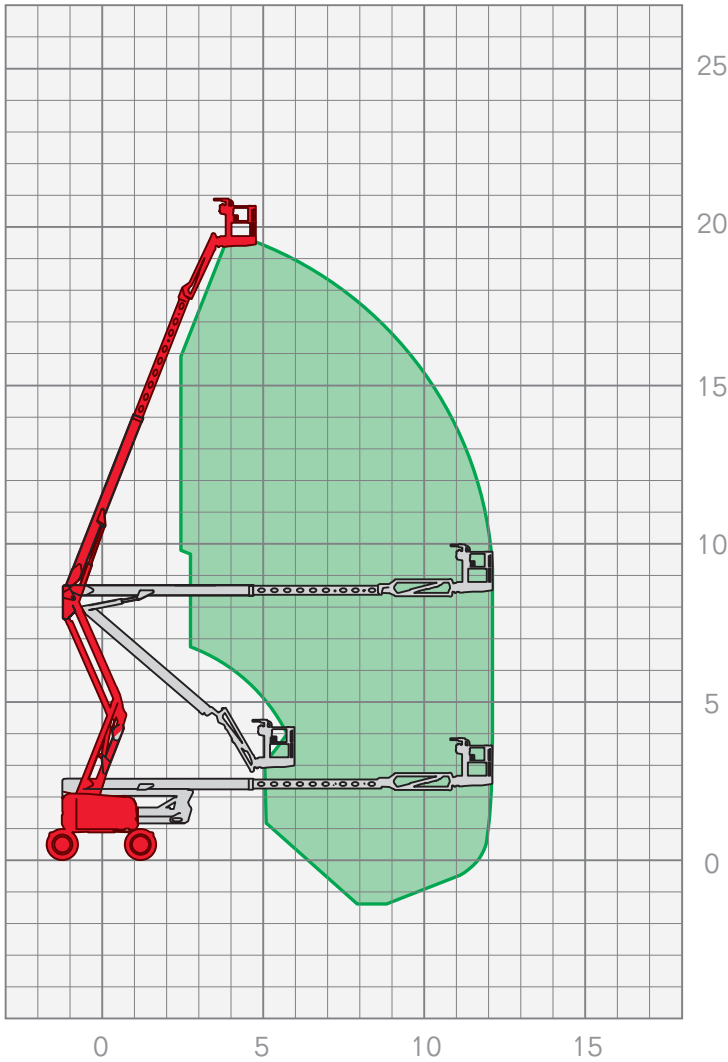

GELENKTELESKOP-ARBEITSBÜHNEN | GTAB 2140

Arbeitshöhe	21,40 m
Plattformhöhe	19,40 m
Seitliche Reichweite	12,20 m
Maschinenlänge	9,15 m
Maschinenhöhe	2,55 m
Maschinenbreite	2,45 m
Korbgröße	0,90 x 1,85 m*
Korblast	225 kg
Antrieb	Diesel
Gesamtgewicht	10 200 kg

*125° drehbar

Leistungsmerkmale Gelenkteleskop-Arbeitsbühnen:

- Arbeitshöhen von 10,10 m – 28,00 m
- seitliche Reichweiten von 3,10 m – 19,00 m

FIX NOTIERT

.....

.....

.....

.....