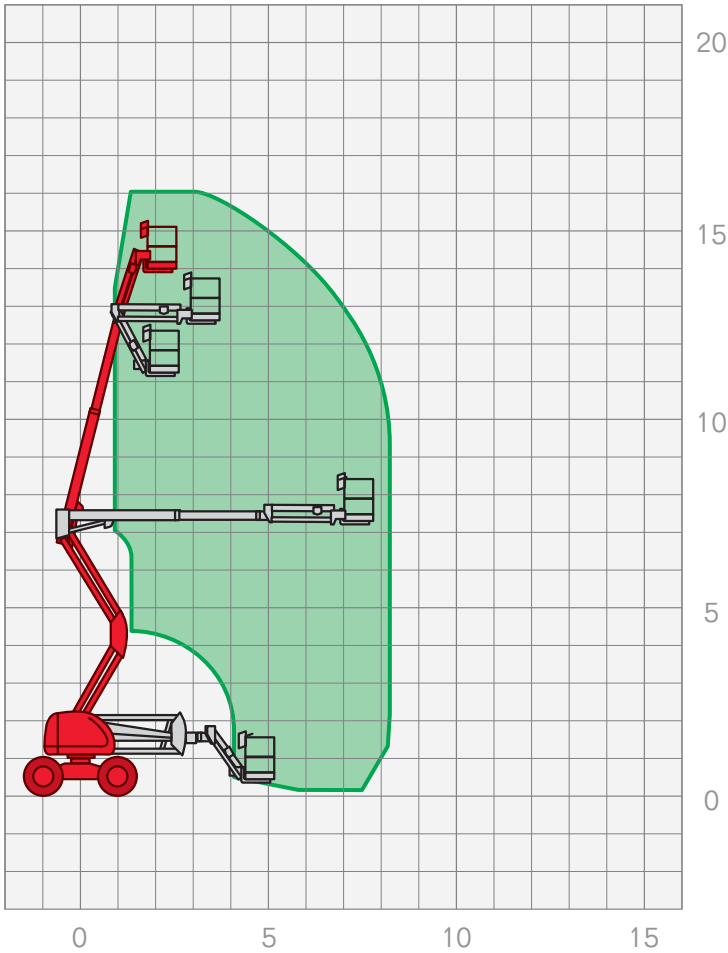

GELENKTELESKOP-ARBEITSBÜHNEN | GTAB 1607

Arbeitshöhe	16,07 m
Plattformhöhe	14,07 m
Seitliche Reichweite	7,65 m
Maschinenlänge	6,83 m
Maschinenhöhe	2,11 m
Maschinenbreite	2,29 m
Korbgröße	0,76 x 1,83 m
Korblast	227 kg
Antrieb	Diesel
Gesamtgewicht	6486 kg

Leistungsmerkmale Gelenkteleskop-Arbeitsbühnen:

- Arbeitshöhen von 10,10 m – 28,00 m
- seitliche Reichweiten von 3,10 m – 19,00 m

FIX NOTIERT

.....

.....

.....

.....

.....