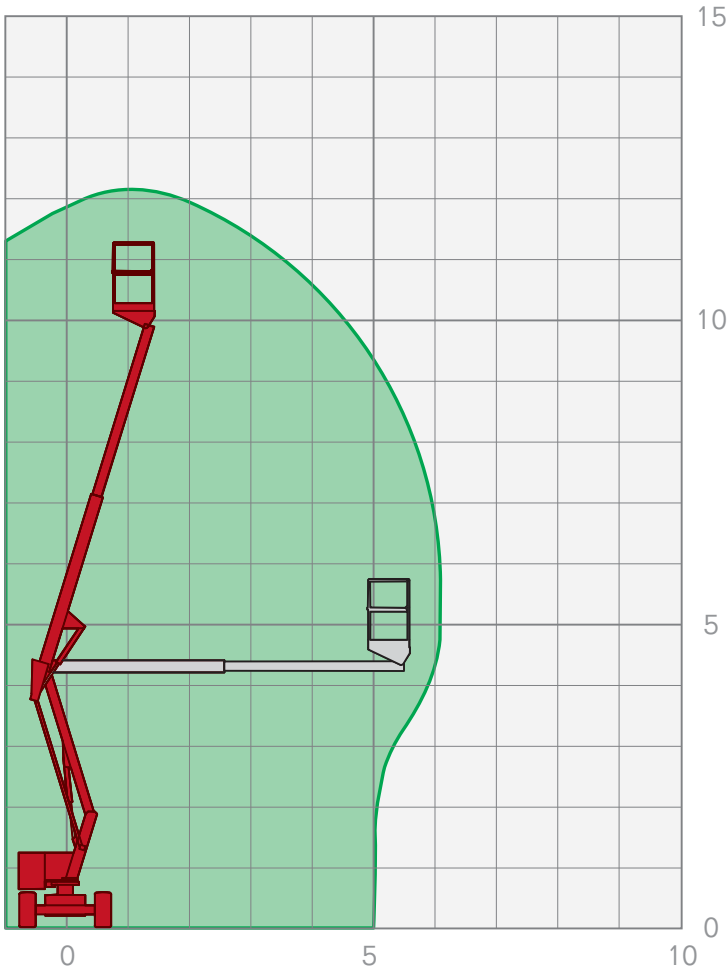

GELENKTELESKOP-ARBEITSBÜHNEN | GTAB 1220 4x4

Arbeitshöhe	12,20 m
Plattformhöhe	10,20 m
Seitliche Reichweite	6,10 m
Maschinenlänge	4,10 m
Maschinenhöhe	1,90 m
Maschinenbreite	1,60 m
Korbgröße	0,65 x 1,10 m
Korblast	200 kg
Antrieb	Dieselallrad/Elektro
Gesamtgewicht	3330 kg

Leistungsmerkmale Gelenkteleskop-Arbeitsbühnen:

- Arbeitshöhen von 10,10 m – 28,00 m
- seitliche Reichweiten von 3,10 m – 19,00 m

FIX NOTIERT

.....

.....

.....

.....

.....