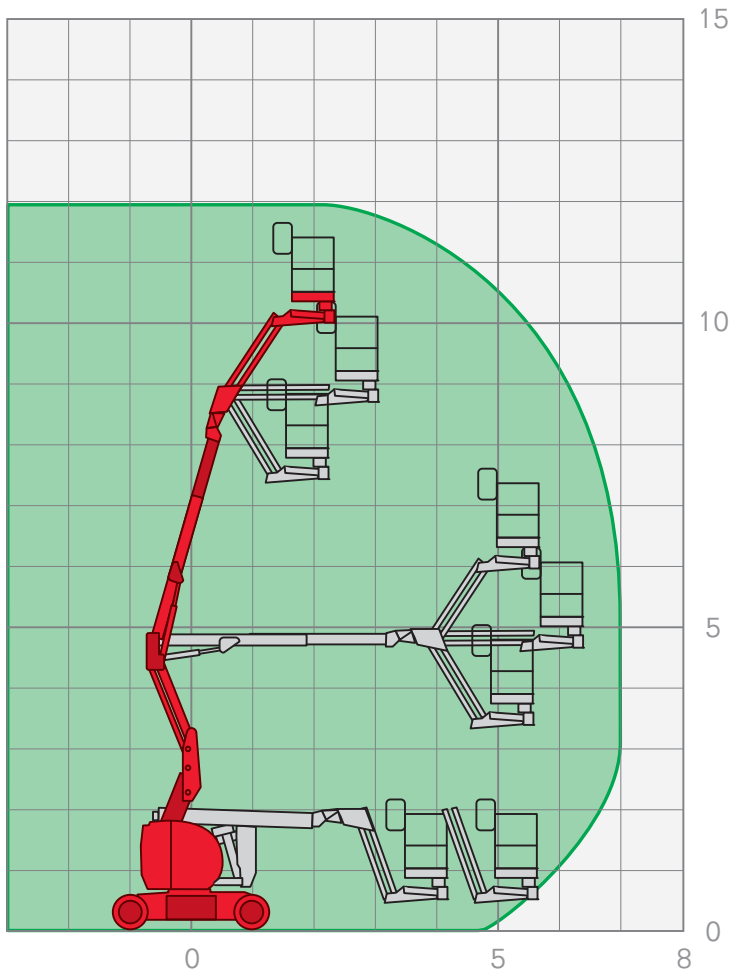

GELENKTELESKOP-ARBEITSBÜHNEN | GTAB 1195

Arbeitshöhe	11,95 m
Plattformhöhe	9,95 m
Seitliche Reichweite	7,00 m
Maschinenlänge	5,48 m
Maschinenhöhe	2,00 m
Maschinenbreite	1,20 m
Korbgröße	0,96 x 1,20 m
Korblast	230 kg
Antrieb	Elektro
Gesamtgewicht	6550 kg

Leistungsmerkmale Gelenkteleskop-Arbeitsbühnen:

- Arbeitshöhen von 10,10 m – 28,00 m
- seitliche Reichweiten von 3,10 m – 19,00 m

FIX NOTIERT

.....

.....

.....

.....

.....