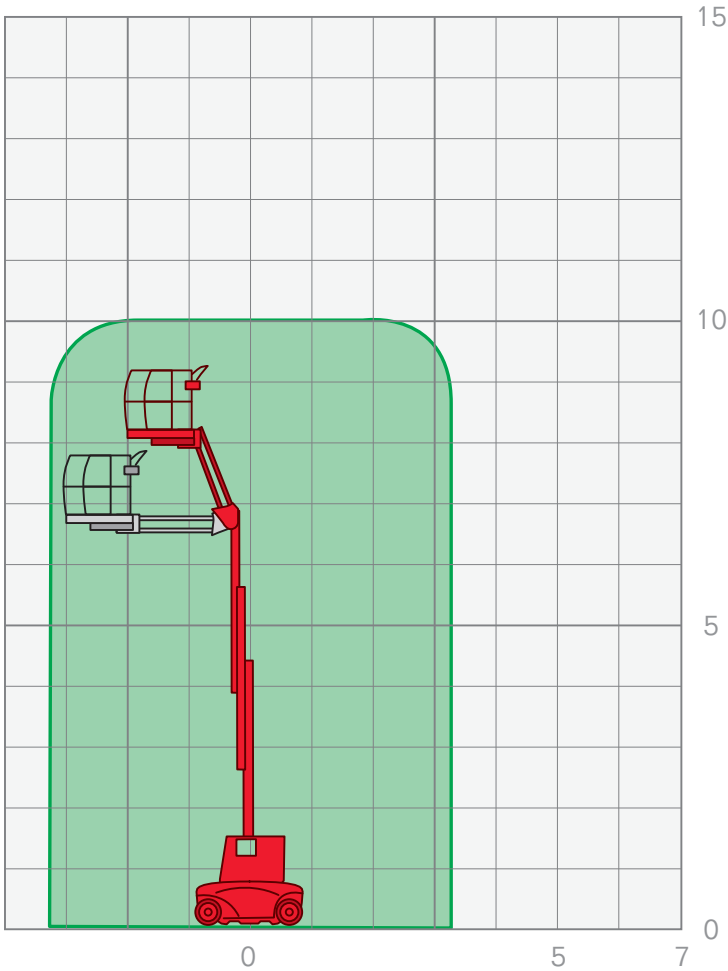

GELENKTELESKOP-ARBEITSBÜHNEN | GTAB 1010

Arbeitshöhe	10,10 m
Plattformhöhe	8,10 m
Seitliche Reichweite	3,10 m
Maschinenlänge	2,89 m
Maschinenhöhe	1,99 m
Maschinenbreite	1,00 m
Korbgröße	0,70 x 0,90 m
Korblast	200 kg
Antrieb	Elektro
Gesamtgewicht	2650 kg

Leistungsmerkmale Gelenkteleskop-Arbeitsbühnen:

- Arbeitshöhen von 10,10 m – 28,00 m
- seitliche Reichweiten von 3,00 m – 19,00 m

FIX NOTIERT

.....

.....

.....

.....

.....