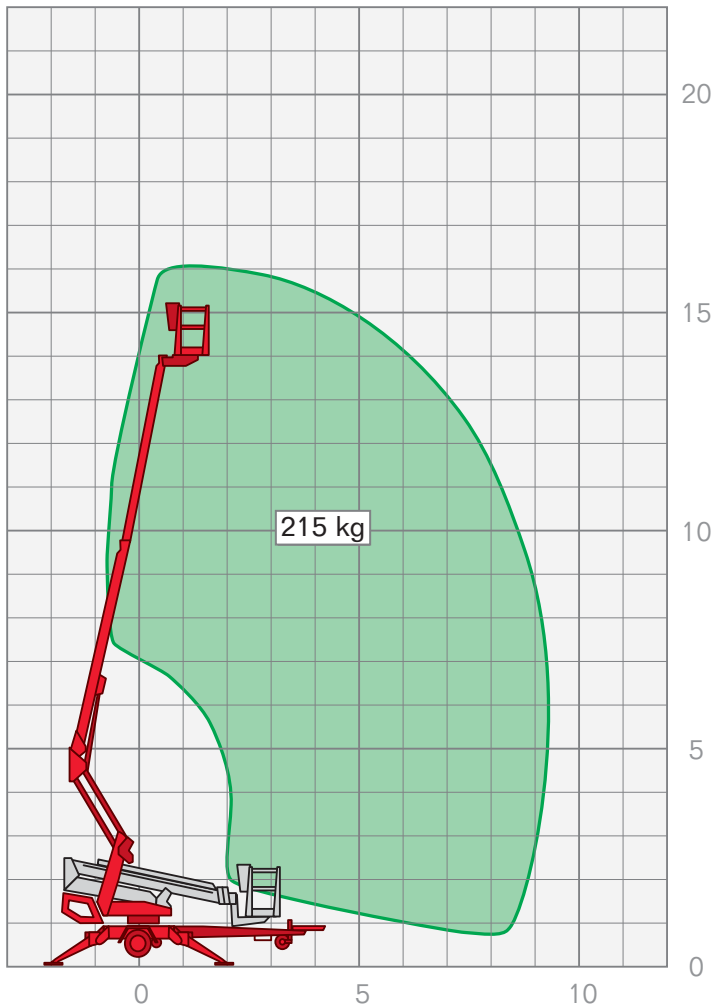

ANHÄNGER-ARBEITSBÜHNEN | **AAB 1600**

Arbeitshöhe	16,00 m
Plattformhöhe	14,00 m
Seitliche Reichweite	9,10 m
Korbgröße	0,70 x 1,30 m
Korblast	215 kg
Antrieb	Diesel/230 V/10 A
Drehbereich	endlos
Fahrzeuginnenlänge	5,99 m
Fahrzeuginnenbreite	1,80 m
Abstützbreite	4,20 m
Bauhöhe	2,30 m
Gesamtgewicht	1960 m

Leistungsmerkmale Anhängers-Arbeitsbühnen:

- Arbeitshöhen von 10,50 m – 21,00 m
- seitliche Reichweiten von 6,80 m – 11,70 m

FIX NOTIERT

.....

.....

.....

.....

.....