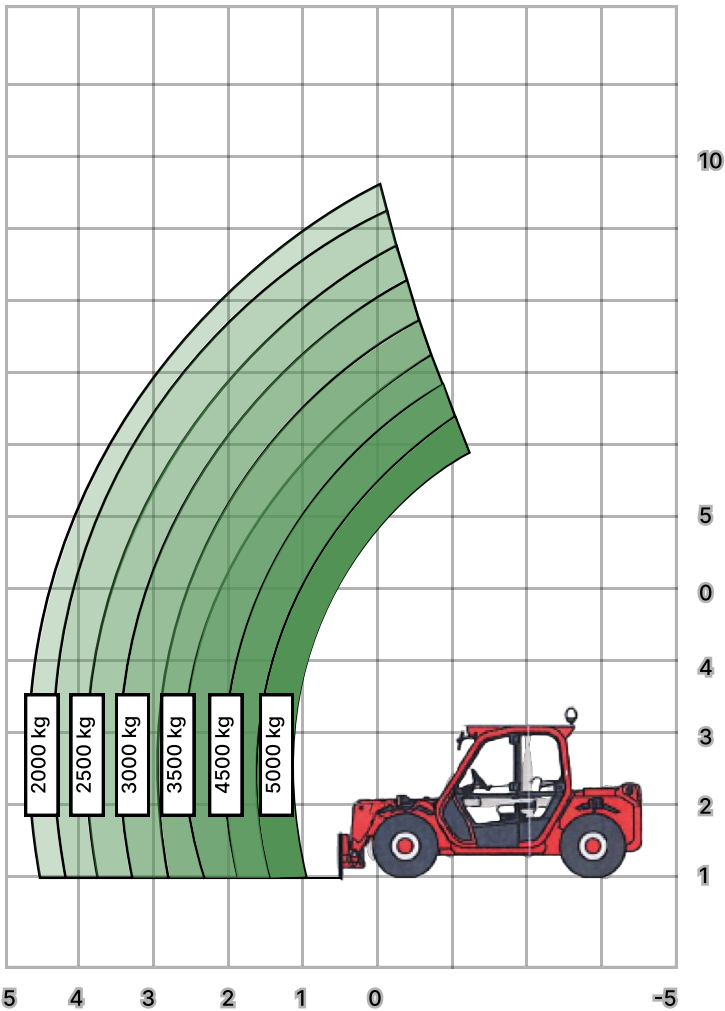

TELESKOPSTAPLER | 72.10

Maximale Hubhöhe	9,55 m
Maximale Tragkraft	7200 kg
Reichweite	5,20 m
Maschinenlänge	5,50 m
Maschinenhöhe	2,50 m
Maschinenbreite	2,30 m
Gesamtgewicht	11,800 kg

Leistungsmerkmale Teleskopstapler:

- Hubhöhen von 5,90m - 26,00m
- Maximale Ausladung von 3,10m - 22,90m

FIX NOTIERT

Anbauteile

HAUPTNIEDERLASSUNG KIEL

Eichkoppelweg 76
24119 Kiel-Kronshagen

Tel: 0431-58 20 86
Fax: 0431-54 27 28

dispo@kreutzberger-kiel.de