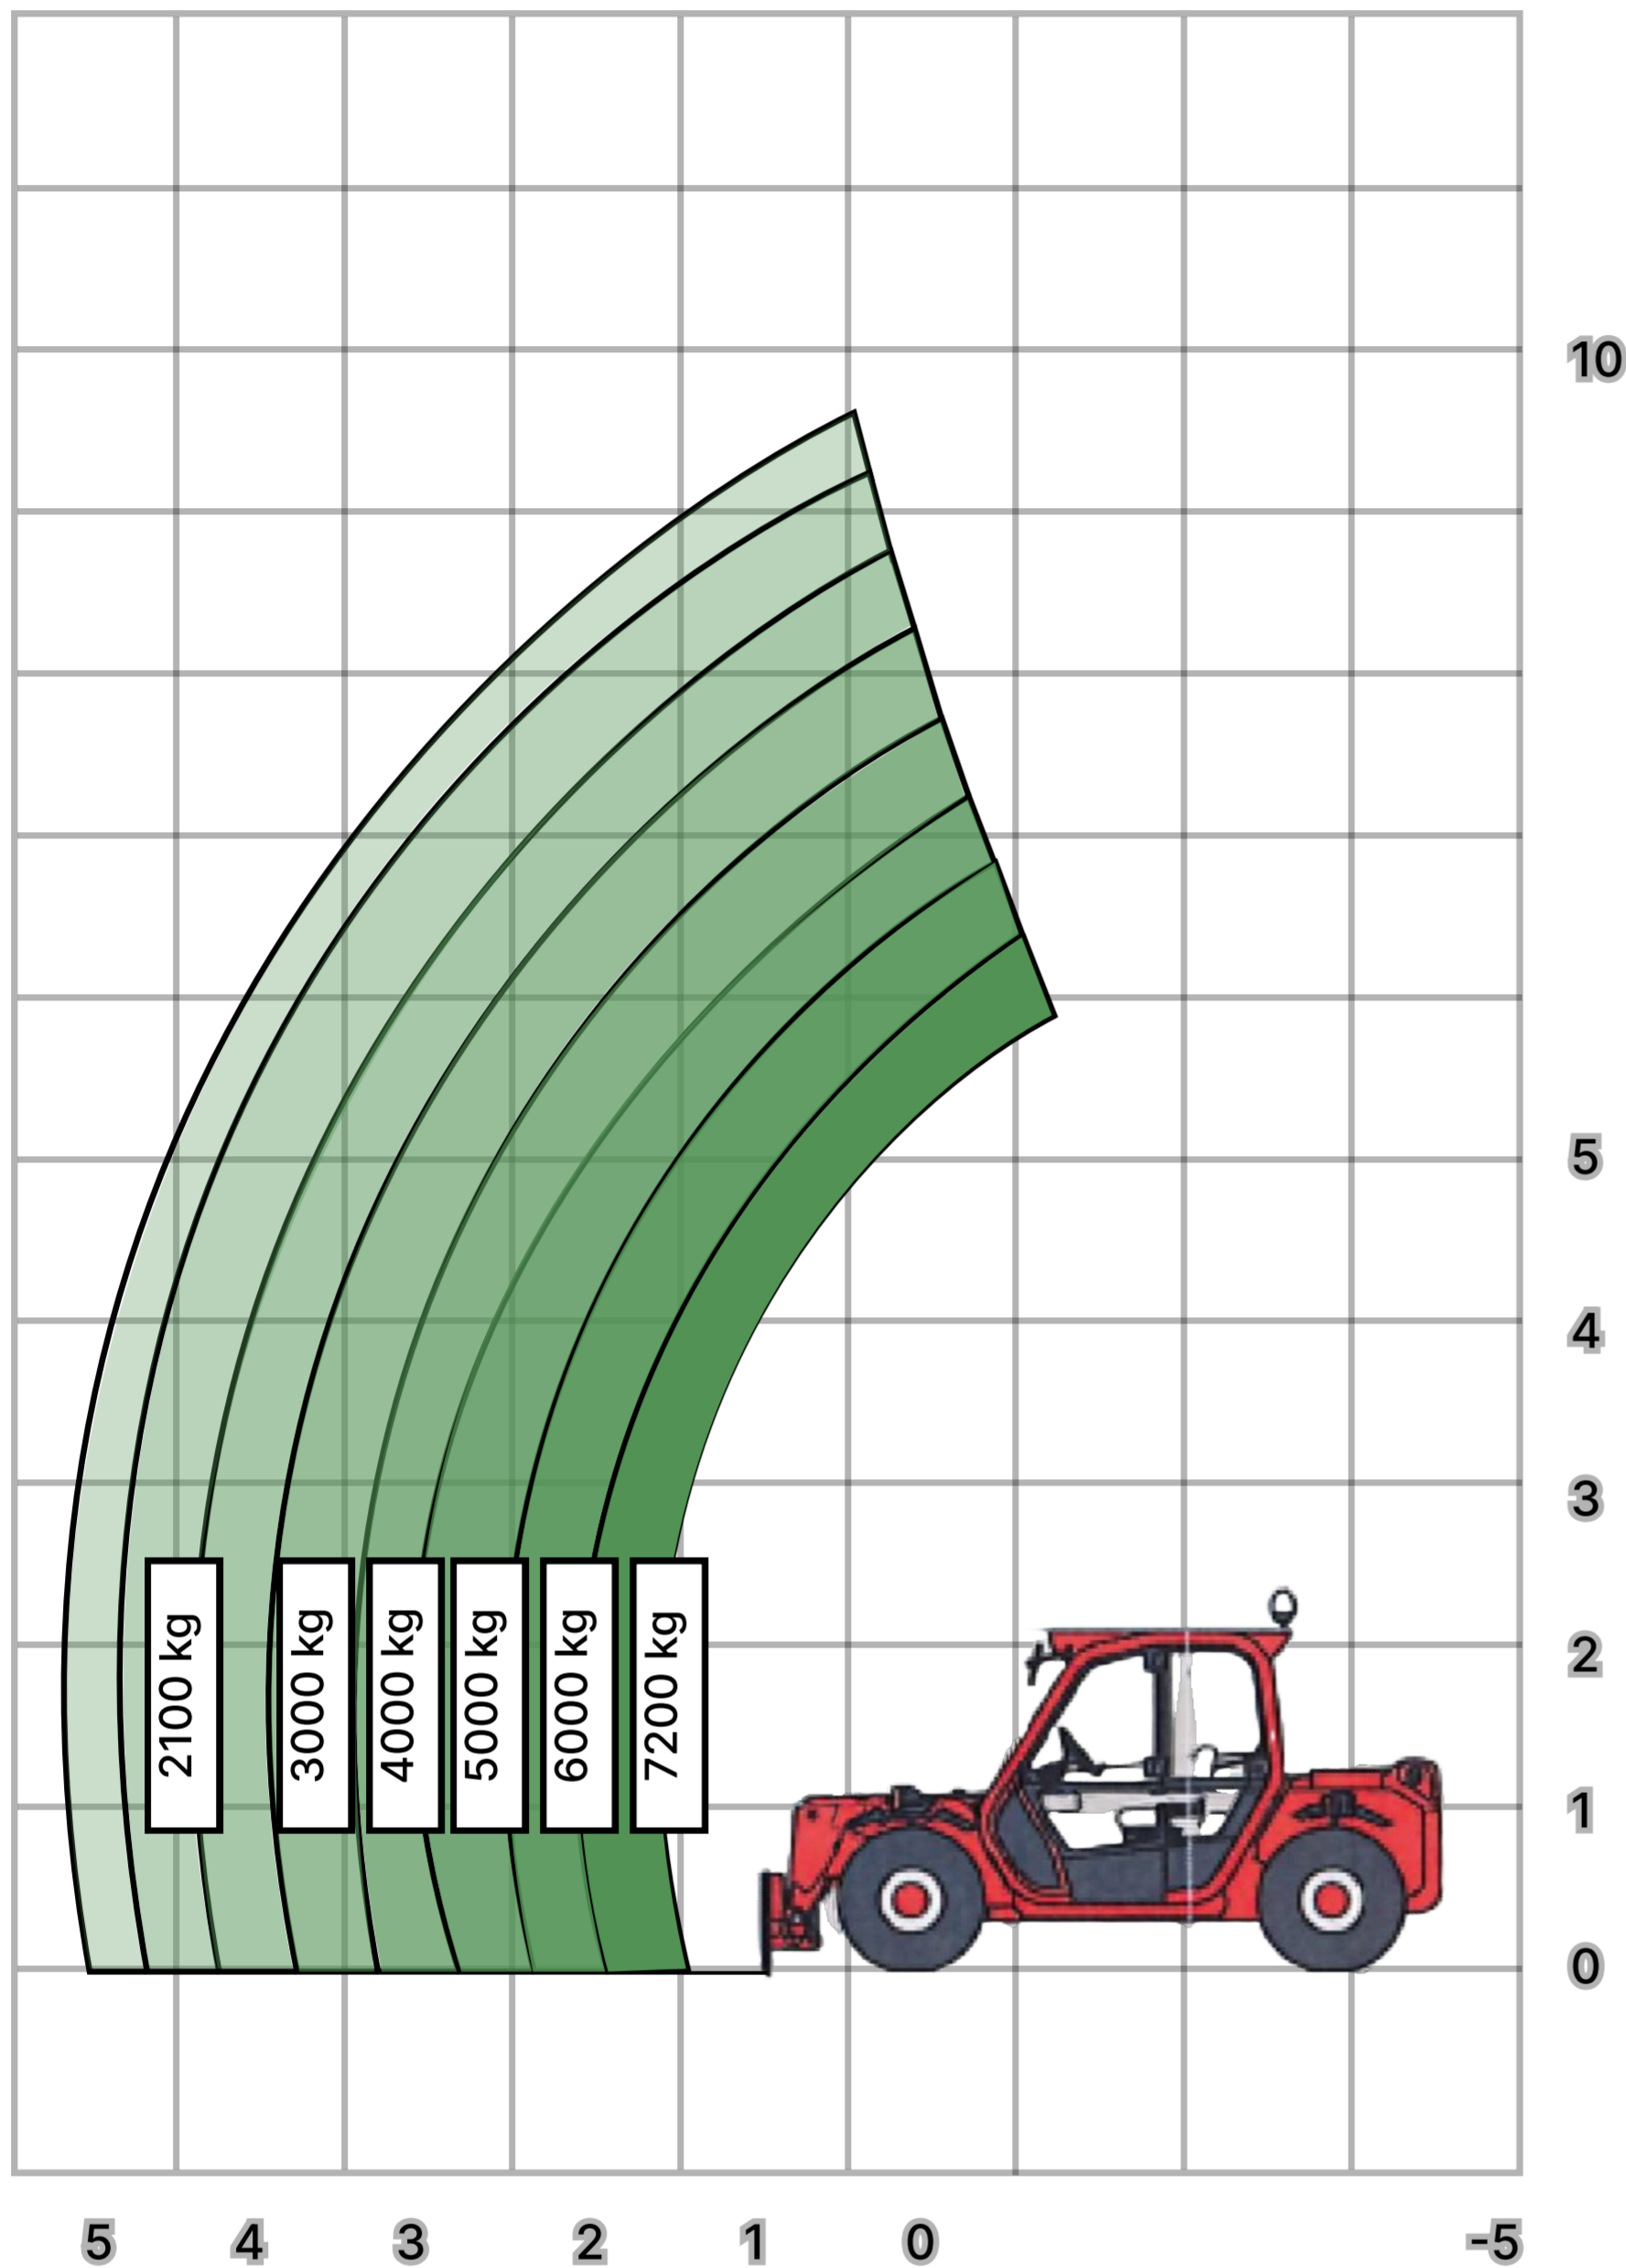

## TELESKOPSTAPLER | P. 72.10

Maximale Hubhöhe	9,55 m
Maximale Tragkraft	7200 kg
Reichweite	5,20 m
Maschinenlänge	5,50 m
Maschinenhöhe	2,50 m
Maschinenbreite	2,30 m
Gesamtgewicht	11,800 kg

### Leistungsmerkmale Teleskopstapler:

- Hubhöhen von 5,90m - 26,00m
- Maximale Ausladung von 3,10m - 22,90m

### Anbauteile