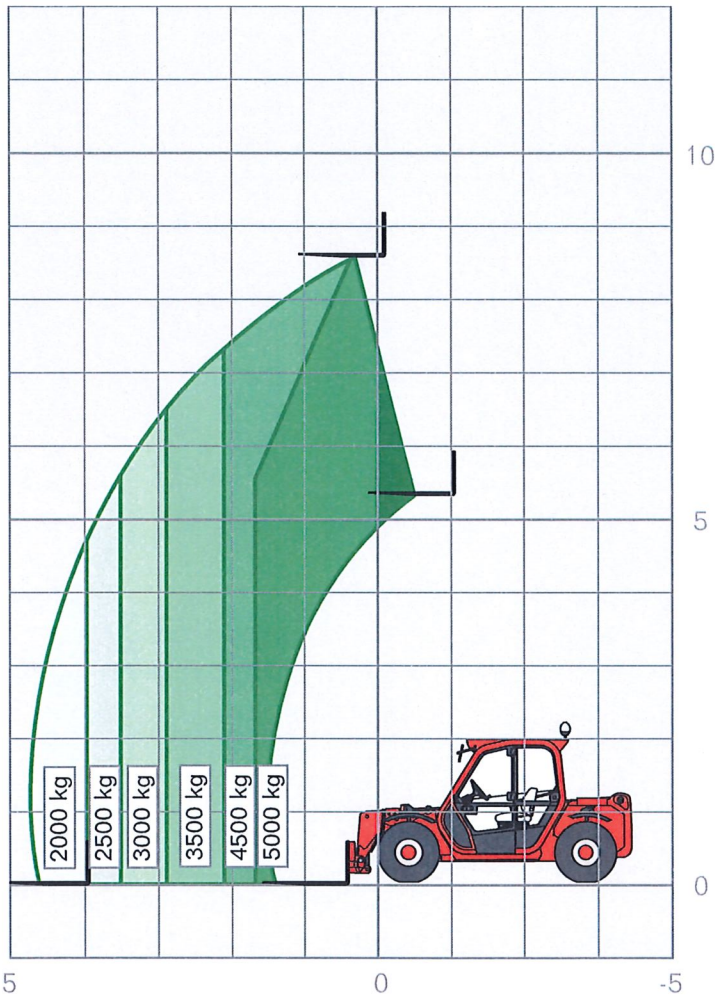

TELESKOPSTAPLER | 72.10

Maximale Hubhöhe	9,55 m
Maximale Tragkraft	7200 kg
Reichweite	5,20 m
Maschinenlänge	5,50 m
Maschinenhöhe	2,50 m
Maschinenbreite	2,30 m
Gesamtgewicht	11,800 kg

Leistungsmerkmale Teleskopstapler:

- Hubhöhen von 5,90 m – 26,00 m
- maximale Ausladung von 3,10 m – 22,90 m

FIX NOTIERT

Anbauteile:

HAUPTNIEDERLASSUNG KIEL

Eichkoppelweg 76
24119 Kiel-Kronshagen
Tel.: 0431-58 20 86
Fax: 0431-54 27 28
dispo@kreutzberger-kiel.de