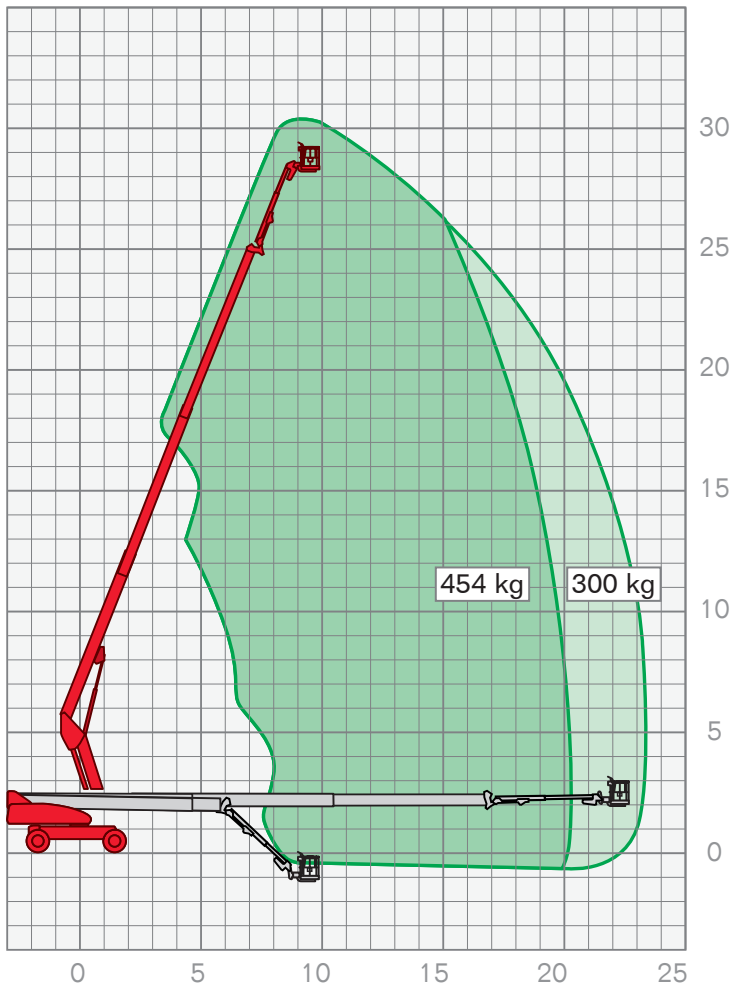

TELESKOP-ARBEITSBÜHNEN | TAB 3000 ELEKTRO

Arbeitshöhe	30,30 m
Plattformhöhe	28,30 m
Seitliche Reichweite	23,30 m
Maschinenlänge	12,25 m
Maschinenhöhe	2,89 m
Maschinenbreite	2,50 m
Korbgröße	0,90 x 2,44 m
Korbdrehung	180°
Hublast	300/454 kg
Antrieb	Elektroallrad
Gesamtgewicht	18 900 kg
Drehbereich	endlos

Leistungsmerkmale Teleskop-Arbeitsbühnen:

- Arbeitshöhen von 15,20 m – 48,00 m
- seitliche Reichweiten von 11,20 m – 24,40 m

FIX NOTIERT

.....

.....

.....

.....

.....