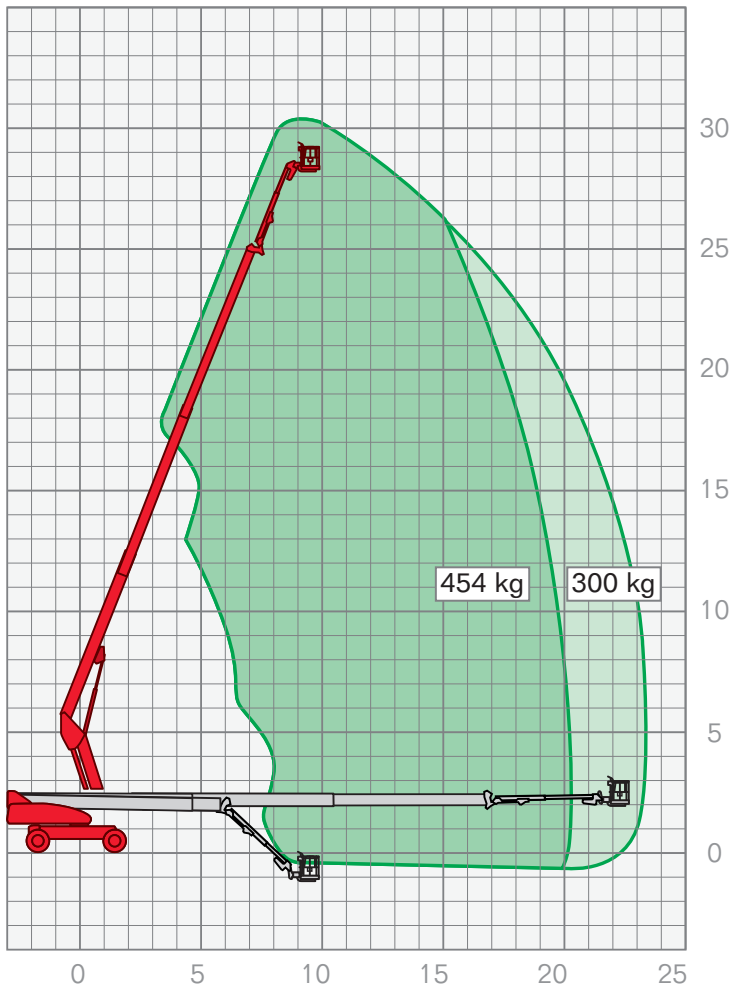

TELESKOP-ARBEITSBÜHNEN | **TAB 3000 elektro**

Arbeitshöhe	30,30 m
Plattformhöhe	28,30 m
Seitliche Reichweite	23,30 m
Maschinenlänge	12,25 m
Maschinenhöhe	2,89 m
Maschinenbreite	2,50 m
Korbgröße	0,90 x 2,44 m
Korbdrehung	180°
Hublast	300/454 kg
Antrieb	Elektroallrad
Gesamtgewicht	18900 kg
Drehbereich	endlos

Leistungsmerkmale Teleskop-Arbeitsbühnen:

- Arbeitshöhen von 15,20 m – 48,00 m
- seitliche Reichweiten von 11,20 m – 24,40 m

FIX NOTIERT

.....

.....

.....

.....

.....