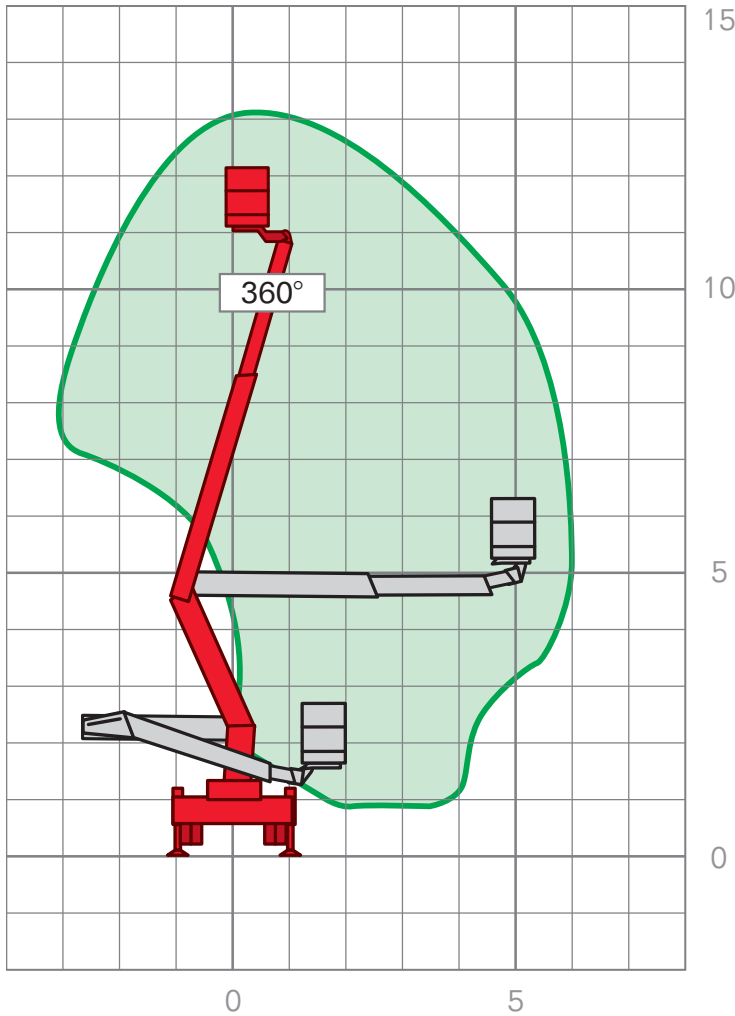

## LKW-ARBEITSBÜHNEN | **LTAB 1325 4x4**

Arbeitshöhe	13,25 m
Plattformhöhe	11,25 m
Fahrzeuginnenlänge	5,61 m
Fahrzeuginnenbreite	1,95 m
Durchfahrthöhe	2,52 m
Seitliche Reichweite	6,05 m
Korbgröße	0,70 x 1,40 m
Korblast	250 kg
Antrieb	Diesel
Drehbereich	360°
Abstützbreite	2,25 m
Führerscheinklasse	B (3,5t)
Anhängerkupplung	3300 kg

### Leistungsmerkmale LKW-Arbeitsbühnen:

- Arbeitshöhen von 17,50 m – 64,00 m
- seitliche Reichweiten von 9,75 m – 40,50 m

FIX NOTIERT

.....

.....

.....

.....

.....