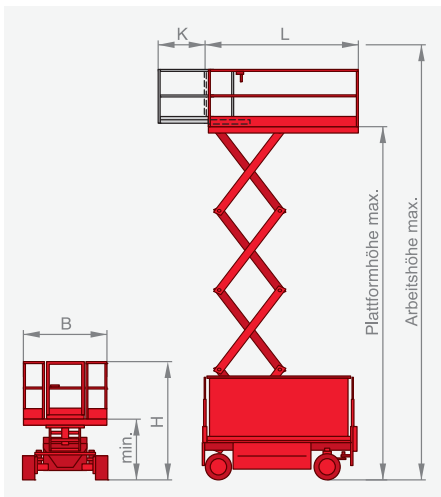

SCHEREN-ARBEITSBÜHNEN | BATTERIESCHEREN

Mastbühne

Typ Ausführung	Arbeits-höhe	Plattform-höhe	Hublast	Abmessungen L x B x H in m	Ausschiebb. Plattform	Antrieb	Eigen-gewicht
6,0 Huby	5,66 m	3,66 m	230 kg	1,36 x 0,76 x 1,65	0,00 m	E	790 kg
6,75 Huby XL	6,75 m	4,75 m	227 kg	1,37 x 0,77 x 1,79	0,00 m	E	971 kg

Scherenbühne

Typ Ausführung	Arbeits-höhe	Plattform-höhe	Hublast	Abmessungen L x B x H in m	Ausschiebb. Plattform	Antrieb	Eigen-gewicht
5,6 standard	5,60 m	3,60 m	240 kg	1,44 x 0,76 x 2,03*	0,60 m	E	880 kg
6,4 standard	6,40 m	4,40 m	240 kg	1,49 x 0,76 x 2,05*	0,51 m	E	820 kg
7,5 breit	7,48 m	5,48 m	400 kg	2,44 x 1,37 x 2,00	0,90 m	E	1814 kg
7,8 standard	7,79 m	5,79 m	227 kg	1,83 x 0,80 x 2,10*	0,91 m	E	1630 kg
8,0 schmal	8,00 m	6,00 m	363 kg	2,48 x 0,83 x 2,23*	0,90 m	E	2160 kg
8,0 standard	8,00 m	6,00 m	450 kg	2,45 x 1,20 x 2,14*	0,90 m	E	2035 kg
9,2 schmal	9,20 m	7,20 m	230 kg	1,85 x 0,80 x 2,20*	1,00 m	E	1800 kg
10,0 schmal	10,00 m	8,00 m	227 kg	2,44 x 0,81 x 2,26*	0,90 m	E	2230 kg
10,0 standard	10,00 m	8,00 m	450 kg	2,45 x 1,20 x 2,26	0,90 m	E	2710 kg
12,0 schmal	12,10 m	10,10 m	300 kg	2,40 x 0,89 x 2,54*	1,50 m	E	3430 kg
12,0 standard	12,00 m	10,00 m	300 kg	2,46 x 1,20 x 2,26*	0,90 m	E	3060 kg
14,0 standard	13,80 m	11,80 m	320 kg	2,48 x 1,20 x 2,62*	0,90 m	E	2990 kg
15,0 schmal	15,00 m	13,00 m	550 kg	3,00 x 1,22 x 3,02*	1,00 m	E	5400 kg
15,0 standard	15,00 m	13,00 m	550 kg	3,08 x 1,60 x 3,02*	1,00 m	E	4740 kg
17,0 schmal	17,00 m	15,00 m	400 kg	3,28 x 1,22 x 3,24*	1,00 m	ES	5710 kg
17,0 standard	17,00 m	15,00 m	400 kg	3,18 x 1,60 x 2,98*	1,00 m	E	5120 kg
22,0 schmal	22,00 m	20,00 m	600 kg	4,72 x 1,25 x 3,82*	1,80 m	ES	12350 kg

SCHEREN-ARBEITSBÜHNEN | **BATTERIESCHEREN**

Leistungsmerkmale

Batteriescheren:

- Arbeitshöhen von 5,60 m – 20,00 m
- große Plattform (bei Bedarf) mit Ausschub

FIX NOTIERT

.....

.....

.....