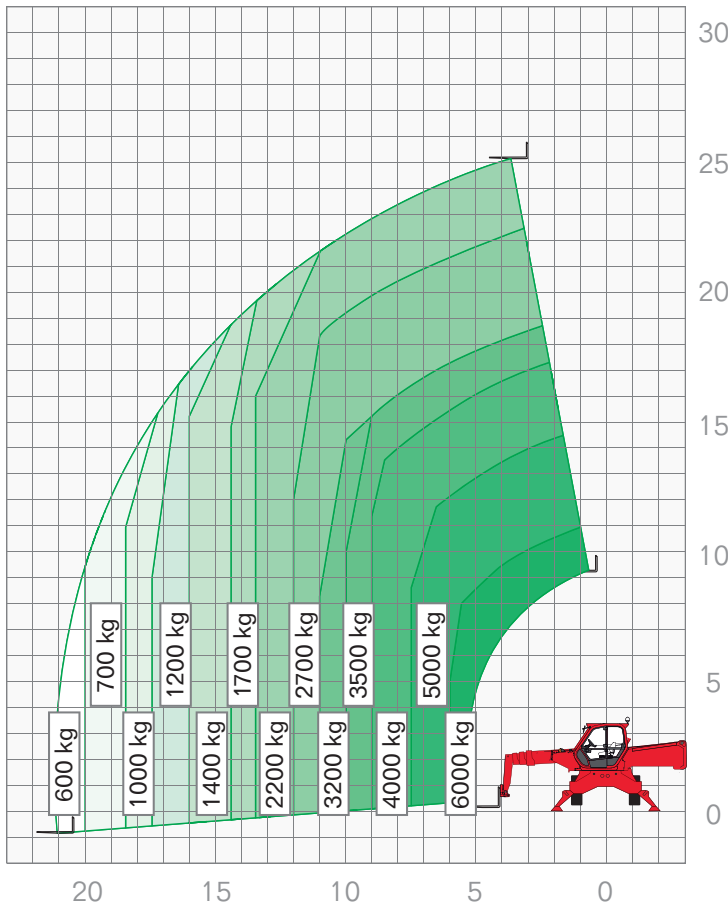

## TELESKOPSTAPLER | 60.25 Roto

Maximale Hubhöhe	25,00 m
Maximale Tragkraft	6000 kg
Reichweite	21,20 m
Maschinenlänge	8,83 m
Maschinenhöhe	3,15 m
Maschinenbreite	2,53 m
Gesamtgewicht	18100 kg

### Leistungsmerkmale Teleskopstapler:

- Hubhöhen von 5,90 m – 29,80 m
- maximale Ausladung von 3,10 m – 26,00 m

FIX NOTIERT

.....

.....

.....

.....

.....