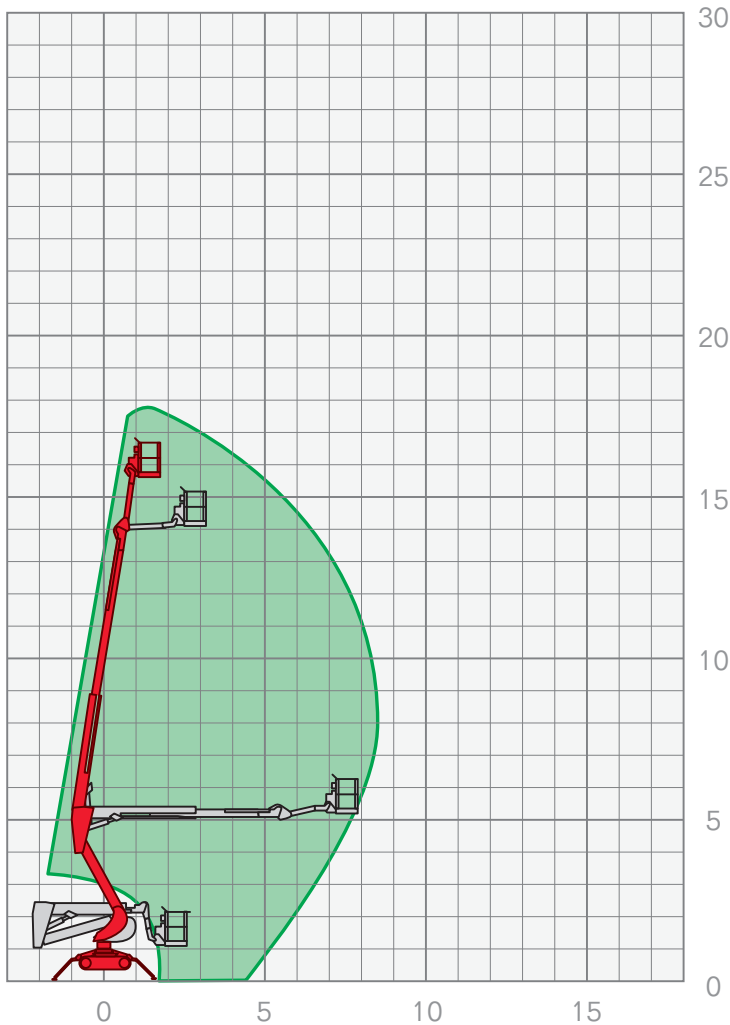

LEICHTE SPEZIAL-KETTEN-ARBEITSBÜHNEN | STAB 1800

Arbeitshöhe	18,00 m
Plattformhöhe	16,00 m
Seitliche Reichweite	8,50 m
Maschinenlänge	4,63/5,28 m
Maschinenhöhe	1,99 m
Maschinenbreite	0,80/1,06 m
Abstützbreite	3,00 x 3,00 m
Korbgröße	0,80 x 1,20 m
Korblast	200/120/80 kg
Antrieb	Diesel/230 V
Gesamtgewicht	2 300 kg
Drehbereich	360°

Leistungsmerkmale

Leichte Spezial-Ketten-Arbeitsbühnen:

- Arbeitshöhen von 18,00 m – 36,00 m
- seitliche Reichweiten von 8,50 m – 15,70 m

FIX NOTIERT

.....

.....

.....

.....