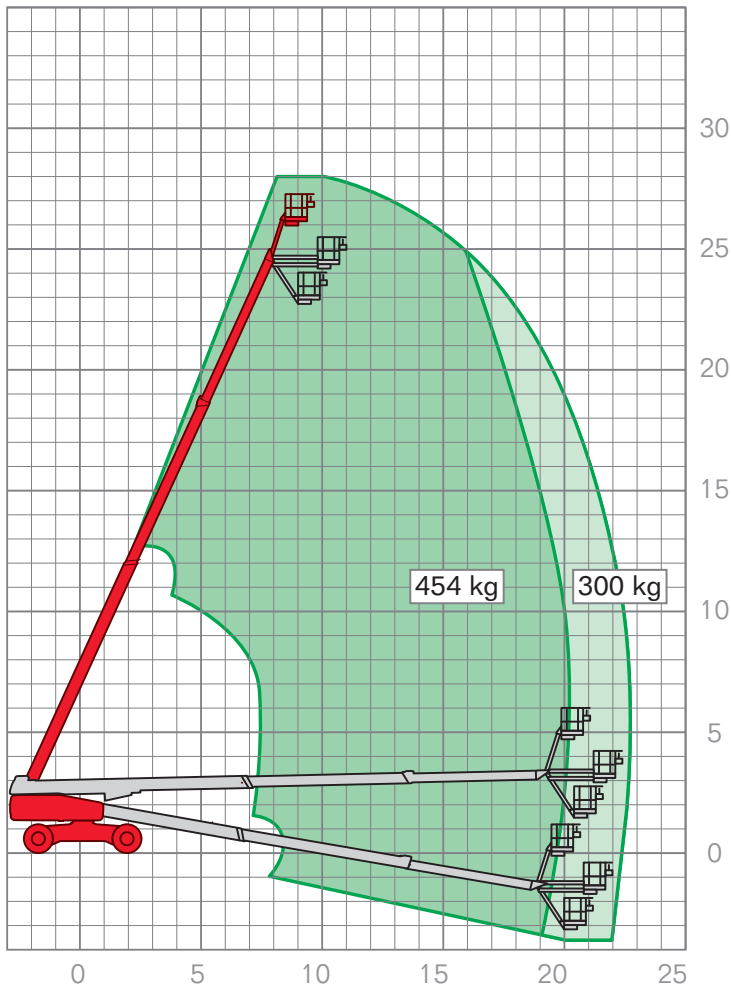

TELESKOP-ARBEITSBÜHNEN | **TAB 2800 PLUS**

Arbeitshöhe	27,90 m
Plattformhöhe	25,90 m
Seitliche Reichweite	22,71 m
Maschinenlänge	12,37 m
Maschinenhöhe	2,80 m
Maschinenbreite	2,50 m
Korbgröße	0,96 x 2,44 m
Korbdrehung	135°
Hublast	300/454 kg
Antrieb	Dieselallrad
Gesamtgewicht	18065 kg
Drehbereich	endlos

Leistungsmerkmale Teleskop-Arbeitsbühnen:

- Arbeitshöhen von 15,20 m – 48,00 m
- seitliche Reichweiten von 11,20 m – 24,40 m

FIX NOTIERT

.....

.....

.....

.....

.....