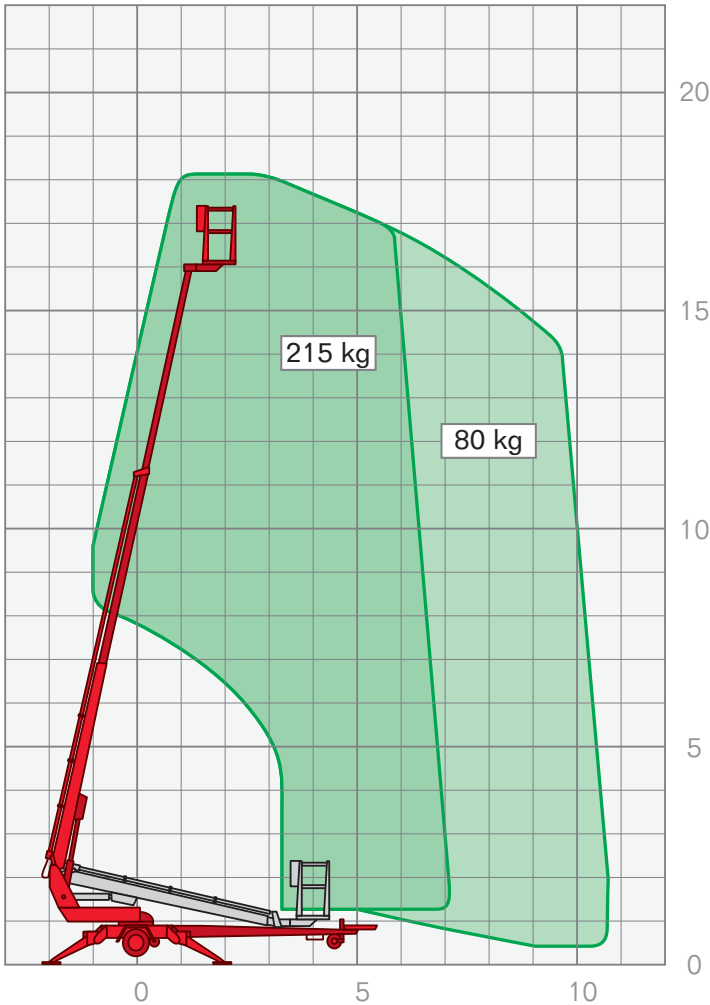

ANHÄNGER-ARBEITSBÜHNEN | **AAB 1800**

Arbeitshöhe	18,00 m
Plattformhöhe	16,00 m
Seitliche Reichweite	10,70 m
Korbgröße	0,70 x 1,30 m
Korblast	215 kg
Antrieb	Diesel/230 V/10 A
Drehbereich	endlos
Fahrzeuginnenlänge	7,41 m
Fahrzeuginnenbreite	1,78 m
Abstützbreite	4,20 m
Bauhöhe	2,14 m
Gesamtgewicht	1840 kg

Leistungsmerkmale Anhängers-Arbeitsbühnen:

- Arbeitshöhen von 10,50 m – 21,00 m
- seitliche Reichweiten von 6,80 m – 11,70 m

FIX NOTIERT

.....

.....

.....

.....

.....